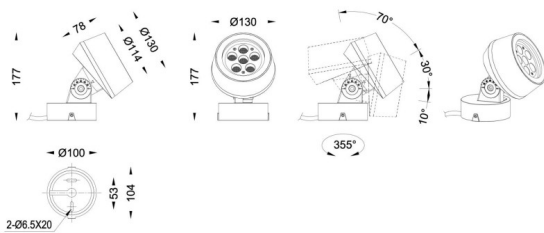

MODULOS BEAM

Proyector exterior Lavov de la familia BEAM con una potencia de 27W y un haz luminoso de 40 grados. Con un flujo luminoso real de 520lm, y una eficacia luminosa de 20lm/W. CCT de RGBW 4 in 1. Fabricado en aluminio inyectado a presión con frontal de gas templado (no incluye piqueta) y acabado en color gris. Not included driver.

Dimensions

Product dimensions (mm) 130(Dia)X78(H) mm

Esquema

| | |
|------------------|-----------------|
| Código artículo | 86.OS02.1041.03 |
| Tipo de producto | Outdoor |
| Categoría | Proyectores |
| Familia | BEAM |
| Subfamilia | MODULOS BEAM |
| Pictograms | |

| | |
|------------------------------|--------------------------------|
| Producto | |
| Potencia real (W) | 21 |
| Flujo luminoso real (lm) | 520 |
| Eficacia luminosa (lm/W) | 24.7619047619048 |
| Ángulo de apertura | 38 |
| Life time (h) | 50000h L70B10 |
| IP | 66 |
| Electrical class insulation | Clase I |
| Color | Gris |
| Chip Brand | Osram |
| Driver incluido | No |
| Light source | LED |
| Type of LED | 21W (6x3,5W) OSRAM RGBW 4 in 1 |
| Vida media (h) | 50000h L70B10 |
| Temperatura de color (K) | RGBW 4 in 1 |
| Consistencia de color (SDCM) | SDCM<3 |
| CRI | 80 |