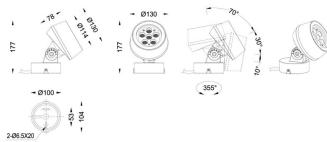

MODULOS BEAM

Proyector exterior Lavov de la familia BEAM con una potencia de 27W y un haz luminoso de 40 grados. Con un flujo luminoso real de 520lm, y una eficacia luminosa de 20lm/W. CCT de RGBW 4 in 1. Fabricado en aluminio inyectado a presión con frontal de gas templado (no incluye piqueta) y acabado en color gris. Not included driver.

Código artículo	86.OS02.1041.03
Tipo de producto	Outdoor
Categoría	Proyectores
Familia	BEAM
Subfamilia	MODULOS BEAM

Pictograms	
-------------------	--

Dimensions

Product dimensions (mm) 130(Dia)X78(H) mm

Esquema

Producto	
Potencia real (W)	21
Flujo luminoso real (lm)	520
Eficacia luminosa (lm/W)	24.7619047619048
Ángulo de apertura	38
Life time (h)	50000h L70B10
IP	66
Electrical class insulation	Clase I
Color	Gris
Chip Brand	Osram
Driver incluido	No
Light source	LED
Type of LED	21W (6x3,5W) OSRAM RGBW 4 in 1
Vida media (h)	50000h L70B10
Temperatura de color (K)	RGBW 4 in 1
Consistencia de color (SDCM)	SDCM<3
CRI	80
IK	IK08