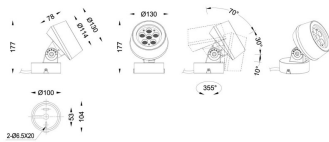

MODULOS BEAM

Proyector exterior Lavov de la familia BEAM con una potencia de 27W y un haz luminoso de 40 grados. Con un flujo luminoso real de 520lm, y una eficacia luminosa de 20lm/W. CCT de RGBW 4 in 1. Fabricado en aluminio inyectado a presión con frontal de gas templado (no incluye piqueta) y acabado en color gris. Not included driver.

Código artículo	86.OS02.1041.03
Tipo de producto	Outdoor
Categoría	Proyectores
Familia	BEAM
Subfamilia	MODULOS BEAM

Pictograms	
-------------------	--

Dimensions

Product dimensions (mm) 130(Dia)X78(H) mm

Esquema

Producto	
Potencia real (W)	21
Flujo luminoso real (lm)	520
Eficacia luminosa (lm/W)	24.7619047619048
Ángulo de apertura	38
Life time (h)	50000h L70B10
IP	66
Electrical class insulation	Clase I
Color	Gris
Chip Brand	Osram
Driver incluido	No
Light source	LED
Type of LED	21W (6x3,5W) OSRAM RGBW 4 in 1
Vida media (h)	50000h L70B10
Temperatura de color (K)	RGBW 4 in 1
Consistencia de color (SDCM)	SDCM<3
CRI	80
IK	IK08