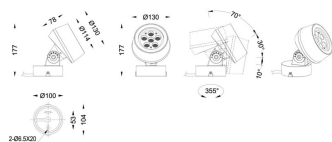

MODULOS BEAM

Proyector exterior Lavov de la familia BEAM con una potencia de 27W y un haz luminoso de 40 grados. Con un flujo luminoso real de 520lm, y una eficacia luminosa de 20lm/W. CCT de RGBW 4 in 1. Fabricado en aluminio inyectado a presión con frontal de gas templado (no incluye piqueta) y acabado en color gris. Not included driver.

Código artículo	86.OS02.1041.03
Tipo de producto	Outdoor
Categoría	Proyectores
Familia	BEAM
Subfamilia	MODULOS BEAM

Pictograms

Dimensions

Product dimensions (mm) 130(Dia)X78(H) mm

Esquema

Producto	
Potencia real (W)	21
Flujo luminoso real (lm)	520
Eficacia luminosa (lm/W)	24.7619047619048
Ángulo de apertura	38
Life time (h)	50000h L70B10
IP	66
Electrical class insulation	Clase I
Color	Gris
Chip Brand	Osram
Driver incluido	No
Light source	LED
Type of LED	21W (6x3,5W) OSRAM RGBW 4 in 1
Vida media (h)	50000h L70B10
Temperatura de color (K)	RGBW 4 in 1
Consistencia de color (SDCM)	SDCM<3
CRI	80
IK	IK08