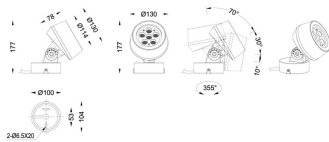

MODULOS BEAM

Proyector exterior Lavov de la familia BEAM con una potencia de 27W y un haz luminoso de 40 grados. Con un flujo luminoso real de 520lm, y una eficacia luminosa de 20lm/W. CCT de RGBW 4 in 1. Fabricado en aluminio inyectado a presión con frontal de gas templado (no incluye piqueta) y acabado en color gris. Not included driver.

Código artículo	86.OS02.1041.03
Tipo de producto	Outdoor
Categoría	Proyectores
Familia	BEAM
Subfamilia	MODULOS BEAM
Pictograms	

Dimensions

Product dimensions (mm) 130(Dia)X78(H) mm

Esquema

Producto	
Potencia real (W)	21
Flujo luminoso real (lm)	520
Eficacia luminosa (lm/W)	24.7619047619048
Ángulo de apertura	38
Life time (h)	50000h L70B10
IP	66
Electrical class insulation	Clase I
Color	Gris
Chip Brand	Osram
Driver incluido	No
Light source	LED
Type of LED	21W (6x3,5W) OSRAM RGBW 4 in 1
Vida media (h)	50000h L70B10
Temperatura de color (K)	RGBW 4 in 1
Consistencia de color (SDCM)	SDCM<3
CRI	80
IK	IK08