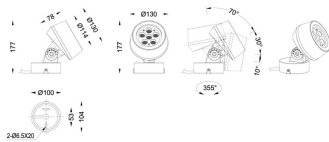

MODULOS BEAM

Proyector exterior Lavov de la familia BEAM con una potencia de 27W y un haz luminoso de 60 grados. Con un flujo luminoso real de 520lm, y una eficacia luminosa de 20lm/W. CCT de RGBW 4 in 1. Fabricado en aluminio inyectado a presión con frontal de gas templado (no incluye piqueta) y acabado en color negro. Not included driver.

Código artículo	86.OS02.1051.02
Tipo de producto	Outdoor
Categoría	Proyectores
Familia	BEAM
Subfamilia	MODULOS BEAM
Pictograms	

Dimensions

Product dimensions (mm) 130(Dia)X78(H) mm

Esquema

Producto	
Potencia real (W)	21
Flujo luminoso real (lm)	520
Eficacia luminosa (lm/W)	24.7619047619048
Ángulo de apertura	60
Life time (h)	50000h L70B10
IP	66
Electrical class insulation	Clase I
Color	Negro
Chip Brand	Osram
Driver incluido	No
Light source	LED
Type of LED	21W (6x3,5W) OSRAM RGBW 4 in 1
Vida media (h)	50000h L70B10
Temperatura de color (K)	RGBW 4 in 1
Consistencia de color (SDCM)	SDCM<3
CRI	80
IK	IK08