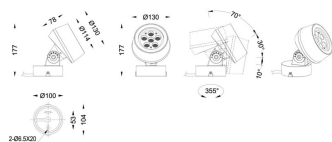

MODULOS BEAM

Proyector exterior Lavov de la familia BEAM con una potencia de 27W y un haz luminoso de 60 grados. Con un flujo luminoso real de 520lm, y una eficacia luminosa de 20lm/W. CCT de RGBW 4 in 1. Fabricado en aluminio inyectado a presión con frontal de gas templado (no incluye piqueta) y acabado en color negro. Not included driver.

Código artículo	86.OS02.1051.02
Tipo de producto	Outdoor
Categoría	Proyectores
Familia	BEAM
Subfamilia	MODULOS BEAM

Pictograms	
-------------------	--

Dimensions

Product dimensions (mm) 130(Dia)X78(H) mm

Esquema

Producto	
Potencia real (W)	21
Flujo luminoso real (lm)	520
Eficacia luminosa (lm/W)	24.7619047619048
Ángulo de apertura	60
Life time (h)	50000h L70B10
IP	66
Electrical class insulation	Clase I
Color	Negro
Chip Brand	Osram
Driver incluido	No
Light source	LED
Type of LED	21W (6x3,5W) OSRAM RGBW 4 in 1
Vida media (h)	50000h L70B10
Temperatura de color (K)	RGBW 4 in 1
Consistencia de color (SDCM)	SDCM<3
CRI	80
IK	IK08