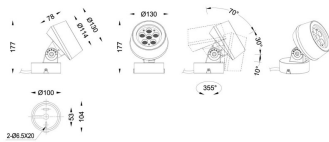

MODULOS BEAM

Proyector exterior Lavov de la familia BEAM con una potencia de 27W y un haz luminoso de 60 grados. Con un flujo luminoso real de 520lm, y una eficacia luminosa de 20lm/W. CCT de RGBW 4 in 1. Fabricado en aluminio inyectado a presión con frontal de gas templado (no incluye piqueta) y acabado en color gris. Not included driver.

Código artículo	86.OS02.1051.03
Tipo de producto	Outdoor
Categoría	Proyectores
Familia	BEAM
Subfamilia	MODULOS BEAM

Pictograms	
-------------------	--

Dimensions

Product dimensions (mm) 130(Dia)X78(H) mm

Esquema

Producto	
Potencia real (W)	21
Flujo luminoso real (lm)	520
Eficacia luminosa (lm/W)	24.7619047619048
Ángulo de apertura	60
Life time (h)	50000h L70B10
IP	66
Electrical class insulation	Clase I
Color	Gris
Chip Brand	Osram
Driver incluido	No
Light source	LED
Type of LED	21W (6x3,5W) OSRAM RGBW 4 in 1
Vida media (h)	50000h L70B10
Temperatura de color (K)	RGBW 4 in 1
Consistencia de color (SDCM)	SDCM<3
CRI	80
IK	IK08