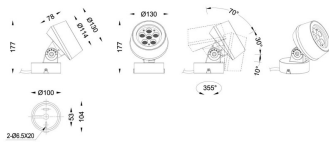

MODULOS BEAM

Proyector exterior Lavov de la familia BEAM con una potencia de 27W y un haz luminoso de 60 grados. Con un flujo luminoso real de 520lm, y una eficacia luminosa de 20lm/W. CCT de RGBW 4 in 1. Fabricado en aluminio inyectado a presión con frontal de gas templado (no incluye piqueta) y acabado en color gris. Not included driver.

Código artículo	86.OS02.1051.03
Tipo de producto	Outdoor
Categoría	Proyectores
Familia	BEAM
Subfamilia	MODULOS BEAM
Pictograms	

Dimensions

Product dimensions (mm) 130(Dia)X78(H) mm

Esquema

Producto	
Potencia real (W)	21
Flujo luminoso real (lm)	520
Eficacia luminosa (lm/W)	24.7619047619048
Ángulo de apertura	60
Life time (h)	50000h L70B10
IP	66
Electrical class insulation	Clase I
Color	Gris
Chip Brand	Osram
Driver incluido	No
Light source	LED
Type of LED	21W (6x3,5W) OSRAM RGBW 4 in 1
Vida media (h)	50000h L70B10
Temperatura de color (K)	RGBW 4 in 1
Consistencia de color (SDCM)	SDCM<3
CRI	80
IK	IK08