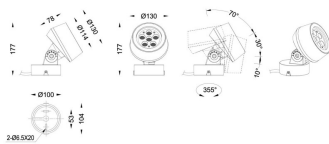

MODULOS BEAM

Proyector exterior Lavov de la familia BEAM con una potencia de 27W y un haz luminoso de 60 grados. Con un flujo luminoso real de 520lm, y una eficacia luminosa de 20lm/W. CCT de RGBW 4 in 1. Fabricado en aluminio inyectado a presión con frontal de gas templado (no incluye piqueta) y acabado en color gris. Not included driver.

Código artículo	86.OS02.1051.03
Tipo de producto	Outdoor
Categoría	Proyectores
Familia	BEAM
Subfamilia	MODULOS BEAM

Pictograms	
-------------------	--

Dimensions

Product dimensions (mm) 130(Dia)X78(H) mm

Esquema

Producto	
Potencia real (W)	21
Flujo luminoso real (lm)	520
Eficacia luminosa (lm/W)	24.7619047619048
Ángulo de apertura	60
Life time (h)	50000h L70B10
IP	66
Electrical class insulation	Clase I
Color	Gris
Chip Brand	Osram
Driver incluido	No
Light source	LED
Type of LED	21W (6x3,5W) OSRAM RGBW 4 in 1
Vida media (h)	50000h L70B10
Temperatura de color (K)	RGBW 4 in 1
Consistencia de color (SDCM)	SDCM<3
CRI	80
IK	IK08