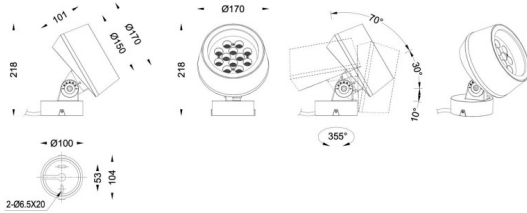

MODULOS BEAM

Proyector exterior Lavov de la familia BEAM con una potencia de 42W y un haz luminoso de 18 grados. Con un flujo luminoso real de 840lm, y una eficacia luminosa de 20lm/W. CCT de RGBW 4 in 1. Fabricado en aluminio inyectado a presión con frontal de cristal templado (no incluye piqueta) y acabado en color negro. Not included driver.

Código artículo	86.OS02.2021.02
Tipo de producto	Outdoor
Categoría	Proyectores
Familia	BEAM
Subfamilia	MODULOS BEAM
Pictograms	

Producto	
Potencia real (W)	42
Flujo luminoso real (lm)	840
Eficacia luminosa (lm/W)	20
Ángulo de apertura	18
Tiempo de vida	50000h L70B10
IP	66
Clase de aislamiento	Clase I
Color	Negro
Marca del LED	Osram
Driver incluido	No
Equipo	DRIVER EXCL
Fuente de luz	LED
Tipo de LED	12x3,5W OSRAM RGBW 4 in One
Vida media (h)	50000h L70B10
Temperatura de color (K)	RGBW 4 in 1
Consistencia de color (SDCM)	SDCM3

CRI	80
IK	IK05

Dimensions

Product dimensions (mm) 170(Dia)X101(H)mm

Esquema

Curva fotométrica