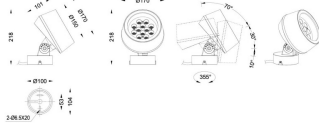

**MODULOS BEAM**

Proyector exterior Lavov de la familia BEAM con una potencia de 42W y un haz luminoso de 18 grados. Con un flujo luminoso real de 840lm, y una eficacia luminosa de 20lm/W. CCT de RGBW 4 in 1. Fabricado en aluminio inyectado a presión con frontal de gas templado (no incluye piqueta) y acabado en color negro. Not included driver.

**Código artículo** 86.OS02.2021.02

**Tipo de producto** Outdoor

**Categoría** Proyector

**Familia** BEAM

**Subfamilia** MODULOS BEAM

**Pictograms**

**Dimensions**

**Product dimensions (mm)** 170(Dia)X101(H)mm

**Esquema**

**Curva fotométrica**

**Producto**

**Potencia real (W)** 42

**Flujo luminoso real (lm)** 840

**Eficacia luminosa (lm/W)** 20

**Ángulo de apertura** 18

**Life time (h)** 50000h L70B10