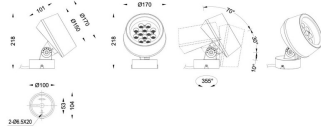

MODULOS BEAM

Proyector exterior Lavov de la familia BEAM con una potencia de 42W y un haz luminoso de 18 grados. Con un flujo luminoso real de 840lm, y una eficacia luminosa de 20lm/W. CCT de RGBW 4 in 1. Fabricado en aluminio inyectado a presión con frontal de gas templado (no incluye piqueta) y acabado en color negro. Not included driver.

Código artículo	86.OS02.2021.02
Tipo de producto	Outdoor
Categoría	Proyectores
Familia	BEAM
Subfamilia	MODULOS BEAM

Pictograms

Producto	
Potencia real (W)	42
Flujo luminoso real (lm)	840
Eficacia luminosa (lm/W)	20
Ángulo de apertura	18
Life time (h)	50000h L70B10
IP	66
Electrical class insulation	Clase I
Color	Negro
Chip Brand	Osram
Driver incluido	No
Light source	LED
Type of LED	12x3,5W OSRAM RGBW 4 in One
Vida media (h)	50000h L70B10
Temperatura de color (K)	RGBW 4 in 1
Consistencia de color (SDCM)	SDCM<3
CRI	80
IK	IK08

Dimensions

Product dimensions (mm) 170(Dia)X101(H)mm

Esquema

Curva fotométrica