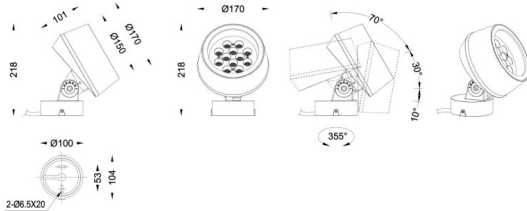

MODULOS BEAM

Proyector exterior Lavov de la familia BEAM con una potencia de 42W y un haz luminoso de 18 grados. Con un flujo luminoso real de 840lm, y una eficacia luminosa de 20lm/W. CCT de RGBW 4 in 1. Fabricado en aluminio inyectado a presión con frontal de gas templado (no incluye piqueta) y acabado en color negro. Not included driver.

Código artículo	86.OS02.2021.02
Tipo de producto	Outdoor
Categoría	Proyectores
Familia	BEAM
Subfamilia	MODULOS BEAM
Pictograms	

Producto	
Potencia real (W)	42
Flujo luminoso real (lm)	840
Eficacia luminosa (lm/W)	20
Ángulo de apertura	18
Life time (h)	50000h L70B10
IP	66
Electrical class insulation	Clase I
Color	Negro
Chip Brand	Osram
Driver incluido	No
Light source	LED
Type of LED	12x3,5W OSRAM RGBW 4 in One
Vida media (h)	50000h L70B10
Temperatura de color (K)	RGBW 4 in 1
Consistencia de color (SDCM)	SDCM<3
CRI	80
IK	IK08

Dimensions

Product dimensions (mm) **170(Dia)X101(H)mm**

Esquema

Curva fotométrica