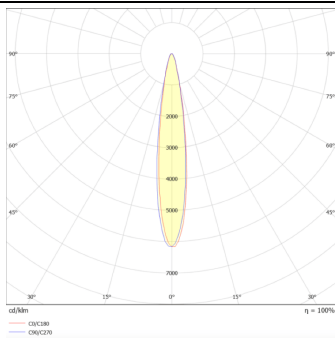

**MODULOS BEAM**

Proyector exterior Lavov de la familia BEAM con una potencia de 42W y un haz luminoso de 18 grados. Con un flujo luminoso real de 840lm, y una eficacia luminosa de 20lm/W. CCT de RGBW 4 in 1. Fabricado en aluminio inyectado a presión con frontal de gas templado (no incluye piqueta) y acabado en color negro. Not included driver.

**Código artículo** 86.OS02.2021.02

**Tipo de producto** Outdoor

**Categoría** Proyector

**Familia** BEAM

**Subfamilia** MODULOS BEAM

**Pictograms**

**Dimensions**

**Product dimensions (mm)** 170(Dia)X101(H)mm

**Esquema**

**Curva fotométrica**

**Producto**

**Potencia real (W)** 42

**Flujo luminoso real (lm)** 840

**Eficacia luminosa (lm/W)** 20

**Ángulo de apertura** 18

**Life time (h)** 50000h L70B10