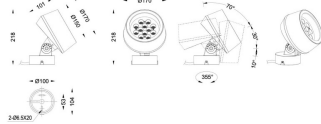

MODULOS BEAM

Proyector exterior Lavov de la familia BEAM con una potencia de 42W y un haz luminoso de 18 grados. Con un flujo luminoso real de 840lm, y una eficacia luminosa de 20lm/W. CCT de RGBW 4 in 1. Fabricado en aluminio inyectado a presión con frontal de gas templado (no incluye piqueta) y acabado en color negro. Not included driver.

Dimensions

Product dimensions (mm) 170(Dia)X101(H)mm

Esquema

Curva fotométrica