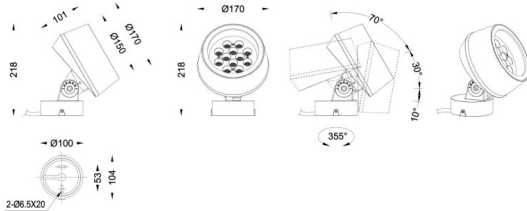

MODULOS BEAM

Proyector exterior Lavov de la familia BEAM con una potencia de 42W y un haz luminoso de 18 grados. Con un flujo luminoso real de 840lm, y una eficacia luminosa de 20lm/W. CCT de RGBW 4 in 1. Fabricado en aluminio inyectado a presión con frontal de cristal templado (no incluye piqueta) y acabado en color gris .Not included driver.

Código artículo	86.OS02.2021.03
Tipo de producto	Outdoor
Categoría	Proyectores
Familia	BEAM
Subfamilia	MODULOS BEAM
Pictograms	

Producto	
Potencia real (W)	42
Flujo luminoso real (lm)	840
Eficacia luminosa (lm/W)	20
Ángulo de apertura	18
Tiempo de vida	50000h L70B10
IP	66
Clase de aislamiento	Clase I
Color	Gris
Marca del LED	Osram
Driver incluido	No
Fuente de luz	LED
Tipo de LED	12x3,5W OSRAM RGBW 4 in One
Vida media (h)	50000h L70B10
Temperatura de color (K)	RGBW 4 in 1
Consistencia de color (SDCM)	SDCM3
CRI	80
IK	IK08

Dimensions

Product dimensions (mm) **170(Dia)X101(H)mm**

Esquema

Curva fotométrica