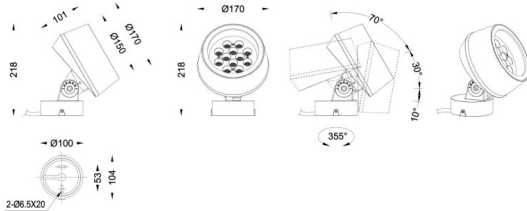

MODULOS BEAM

Proyector exterior Lavov de la familia BEAM con una potencia de 42W y un haz luminoso de 18 grados. Con un flujo luminoso real de 840lm, y una eficacia luminosa de 20lm/W. CCT de RGBW 4 in 1. Fabricado en aluminio inyectado a presión con frontal de gas templado (no incluye piqueta) y acabado en color gris. Not included driver.

Código artículo	86.OS02.2021.03
Tipo de producto	Outdoor
Categoría	Proyectores
Familia	BEAM
Subfamilia	MODULOS BEAM
Pictograms	

Producto	
Potencia real (W)	42
Flujo luminoso real (lm)	840
Eficacia luminosa (lm/W)	20
Ángulo de apertura	18
Life time (h)	50000h L70B10
IP	66
Electrical class insulation	Clase I
Color	Gris
Chip Brand	Osram
Driver incluido	No
Light source	LED
Type of LED	12x3,5W OSRAM RGBW 4 in One
Vida media (h)	50000h L70B10
Temperatura de color (K)	RGBW 4 in 1
Consistencia de color (SDCM)	SDCM<3
CRI	80
IK	IK08

Dimensions

Product dimensions (mm) **170(Dia)X101(H)mm**

Esquema

Curva fotométrica