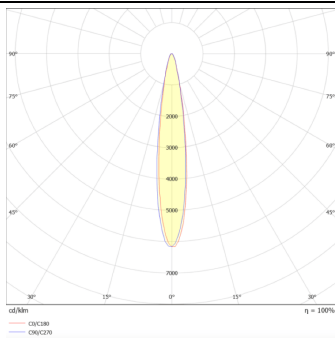

MODULOS BEAM

Proyector exterior Lavov de la familia BEAM con una potencia de 42W y un haz luminoso de 18 grados. Con un flujo luminoso real de 840lm, y una eficacia luminosa de 20lm/W. CCT de RGBW 4 in 1. Fabricado en aluminio inyectado a presión con frontal de gas templado (no incluye piqueta) y acabado en color gris. Not included driver.

Código artículo	86.OS02.2021.03
Tipo de producto	Outdoor
Categoría	Proyectores
Familia	BEAM
Subfamilia	MODULOS BEAM
Pictograms	

Dimensions

Product dimensions (mm) 170(Dia)X101(H)mm

Esquema

Curva fotométrica

Producto	
Potencia real (W)	42
Flujo luminoso real (lm)	840
Eficacia luminosa (lm/W)	20
Ángulo de apertura	18
Life time (h)	50000h L70B10
IP	66
Electrical class insulation	Clase I
Color	Gris
Chip Brand	Osram
Driver incluido	No
Light source	LED
Type of LED	12x3,5W OSRAM RGBW 4 in One
Vida media (h)	50000h L70B10
Temperatura de color (K)	RGBW 4 in 1
Consistencia de color (SDCM)	SDCM<3
CRI	80
IK	IK08