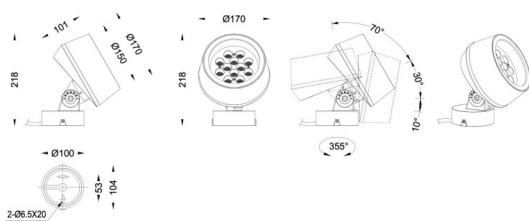

MODULOS BEAM

Proyector exterior Lavov de la familia BEAM con una potencia de 42W y un haz luminoso de 18 grados. Con un flujo luminoso real de 840lm, y una eficacia luminosa de 20lm/W. CCT de RGBW 4 in 1. Fabricado en aluminio inyectado a presión con frontal de cristal templado (no incluye piqueta) y acabado en color gris. Not included driver.

Código artículo	86.OS02.2021.03
Tipo de producto	Outdoor
Categoría	Proyectores
Familia	BEAM
Subfamilia	MODULOS BEAM
Pictograms	

Producto	
Potencia real (W)	42
Flujo luminoso real (lm)	840
Eficacia luminosa (lm/W)	20
Ángulo de apertura	18
Tiempo de vida	50000h L70B10
IP	66
Clase de aislamiento	Clase I
Color	Gris
Marca del LED	Osram
Driver incluido	No
Equipo	DRIVER EXCL
Fuente de luz	LED
Tipo de LED	12x3,5W OSRAM RGBW 4 in One
Vida media (h)	50000h L70B10
Temperatura de color (K)	RGBW 4 in 1
Consistencia de color (SDCM)	SDCM3

CRI	80
IK	IK05

Dimensions

Product dimensions (mm) 170(Dia)X101(H)mm

Esquema

Curva fotométrica