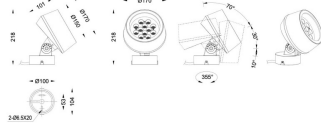

MODULOS BEAM

Proyector exterior Lavov de la familia BEAM con una potencia de 42W y un haz luminoso de 18 grados. Con un flujo luminoso real de 840lm, y una eficacia luminosa de 20lm/W. CCT de RGBW 4 in 1. Fabricado en aluminio inyectado a presión con frontal de gas templado (no incluye piqueta) y acabado en color gris. Not included driver.

Código artículo	86.OS02.2021.03
Tipo de producto	Outdoor
Categoría	Proyectores
Familia	BEAM
Subfamilia	MODULOS BEAM
Pictograms	

Dimensions

Product dimensions (mm) 170(Dia)X101(H)mm

Esquema

Curva fotométrica

Producto	
Potencia real (W)	42
Flujo luminoso real (lm)	840
Eficacia luminosa (lm/W)	20
Ángulo de apertura	18
Life time (h)	50000h L70B10
IP	66
Electrical class insulation	Clase I
Color	Gris
Chip Brand	Osram
Driver incluido	No
Light source	LED
Type of LED	12x3,5W OSRAM RGBW 4 in One
Vida media (h)	50000h L70B10
Temperatura de color (K)	RGBW 4 in 1
Consistencia de color (SDCM)	SDCM<3
CRI	80
IK	IK08