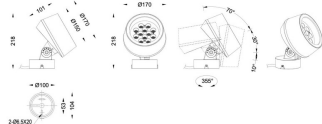

MODULOS BEAM

Proyector exterior Lavov de la familia BEAM con una potencia de 42W y un haz luminoso de 18 grados. Con un flujo luminoso real de 840lm, y una eficacia luminosa de 20lm/W. CCT de RGBW 4 in 1. Fabricado en aluminio inyectado a presión con frontal de gas templado (no incluye piqueta) y acabado en color gris. Not included driver.

Código artículo	86.OS02.2021.03
Tipo de producto	Outdoor
Categoría	Proyectores
Familia	BEAM
Subfamilia	MODULOS BEAM

Pictograms	
-------------------	--

Producto	
Potencia real (W)	42
Flujo luminoso real (lm)	840
Eficacia luminosa (lm/W)	20
Ángulo de apertura	18
Life time (h)	50000h L70B10
IP	66
Electrical class insulation	Clase I
Color	Gris
Chip Brand	Osram
Driver incluido	No
Light source	LED
Type of LED	12x3,5W OSRAM RGBW 4 in One
Vida media (h)	50000h L70B10
Temperatura de color (K)	RGBW 4 in 1
Consistencia de color (SDCM)	SDCM<3
CRI	80
IK	IK08

Dimensions

Product dimensions (mm) 170(Dia)X101(H)mm

Esquema

Curva fotométrica