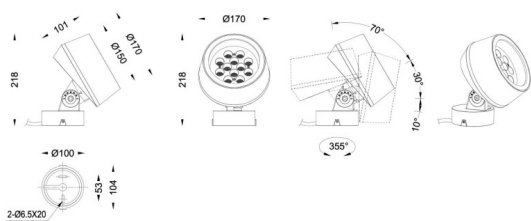

MODULOS BEAM

Proyector exterior Lavov de la familia BEAM con una potencia de 42W y un haz luminoso de 25 grados. Con un flujo luminoso real de 840lm, y una eficacia luminosa de 20lm/W. CCT de RGBW 4 in 1. Fabricado en aluminio inyectado a presión con frontal de cristal templado (no incluye piqueta) y acabado en color negro. Not included driver.

Código artículo	86.OS02.2031.02
Tipo de producto	Outdoor
Categoría	Proyectores
Familia	BEAM
Subfamilia	MODULOS BEAM
Pictograms	

Producto	
Potencia real (W)	42
Flujo luminoso real (lm)	840
Eficacia luminosa (lm/W)	20
Ángulo de apertura	24
Tiempo de vida	50000h L70B10
IP	66
Clase de aislamiento	Clase I
Color	Negro
Marca del LED	Osram
Driver incluido	No
Equipo	DRIVER EXCL
Fuente de luz	LED
Tipo de LED	12x3,5W OSRAM RGBW 4 in One
Vida media (h)	50000h L70B10
Temperatura de color (K)	RGBW 4 in 1
Consistencia de color (SDCM)	SDCM3

CRI	80
IK	IK05

Dimensions

Product dimensions (mm) 170(Dia)X101(H)mm

Esquema

Curva fotométrica