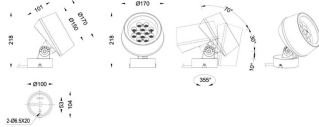

MODULOS BEAM

Proyector exterior Lavov de la familia BEAM con una potencia de 42W y un haz luminoso de 25 grados. Con un flujo luminoso real de 840lm, y una eficacia luminosa de 20lm/W. CCT de RGBW 4 in 1. Fabricado en aluminio inyectado a presión con frontal de gas templado (no incluye piqueta) y acabado en color negro. Not included driver.

Código artículo 86.OS02.2031.02

Tipo de producto Outdoor

Categoría Proyector

Familia BEAM

Subfamilia MODULOS BEAM

Pictograms

Dimensions

Product dimensions (mm) 170(Dia)X101(H)mm

Esquema

Curva fotométrica

Producto

Potencia real (W) 42

Flujo luminoso real (lm) 840

Eficacia luminosa (lm/W) 20

Ángulo de apertura 24

Life time (h) 50000h L70B10