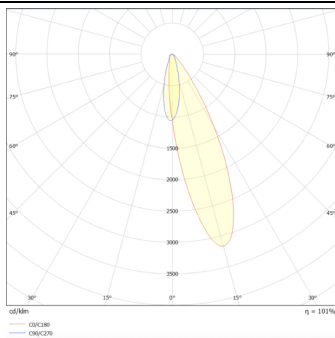

**MODULOS BEAM**

Proyector exterior Lavov de la familia BEAM con una potencia de 42W y un haz luminoso de 25 grados. Con un flujo luminoso real de 840lm, y una eficacia luminosa de 20lm/W. CCT de RGBW 4 in 1. Fabricado en aluminio inyectado a presión con frontal de gas templado (no incluye piqueta) y acabado en color negro. Not included driver.

**Código artículo** 86.OS02.2031.02

**Tipo de producto** Outdoor

**Categoría** Proyector

**Familia** BEAM

**Subfamilia** MODULOS BEAM

**Pictograms**

**Dimensions**

**Product dimensions (mm)** 170(Dia)X101(H)mm

**Esquema**

**Curva fotométrica**

**Producto**

**Potencia real (W)** 42

**Flujo luminoso real (lm)** 840

**Eficacia luminosa (lm/W)** 20

**Ángulo de apertura** 24

**Life time (h)** 50000h L70B10