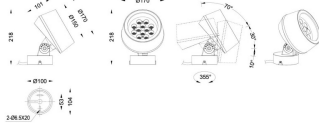

MODULOS BEAM

Proyector exterior Lavov de la familia BEAM con una potencia de 42W y un haz luminoso de 25 grados. Con un flujo luminoso real de 840lm, y una eficacia luminosa de 20lm/W. CCT de RGBW 4 in 1. Fabricado en aluminio inyectado a presión con frontal de gas templado (no incluye piqueta) y acabado en color negro. Not included driver.

Código artículo	86.OS02.2031.02
Tipo de producto	Outdoor
Categoría	Proyectores
Familia	BEAM
Subfamilia	MODULOS BEAM
Pictograms	

Dimensions

Product dimensions (mm) 170(Dia)X101(H)mm

Esquema

Curva fotométrica

Producto

Potencia real (W)	42
Flujo luminoso real (lm)	840
Eficacia luminosa (lm/W)	20
Ángulo de apertura	24
Life time (h)	50000h L70B10
IP	66
Electrical class insulation	Clase I
Color	Negro
Chip Brand	Osram
Driver incluido	No
Light source	LED
Type of LED	12x3,5W OSRAM RGBW 4 in One
Vida media (h)	50000h L70B10
Temperatura de color (K)	RGBW 4 in 1
Consistencia de color (SDCM)	SDCM<3
CRI	80
IK	IK08