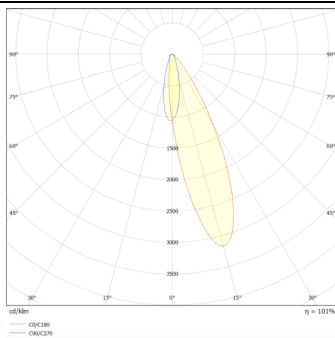

MODULOS BEAM

Proyector exterior Lavov de la familia BEAM con una potencia de 42W y un haz luminoso de 25 grados. Con un flujo luminoso real de 840lm, y una eficacia luminosa de 20lm/W. CCT de RGBW 4 in 1. Fabricado en aluminio inyectado a presión con frontal de gas templado (no incluye piqueta) y acabado en color negro. Not included driver.

Código artículo	86.OS02.2031.02
Tipo de producto	Outdoor
Categoría	Proyectores
Familia	BEAM
Subfamilia	MODULOS BEAM
Pictograms	

Dimensions

Product dimensions (mm) 170(Dia)X101(H)mm

Esquema

Curva fotométrica

Producto

Potencia real (W)	42
Flujo luminoso real (lm)	840
Eficacia luminosa (lm/W)	20
Ángulo de apertura	24
Life time (h)	50000h L70B10
IP	66
Electrical class insulation	Clase I
Color	Negro
Chip Brand	Osram
Driver incluido	No
Light source	LED
Type of LED	12x3,5W OSRAM RGBW 4 in One
Vida media (h)	50000h L70B10
Temperatura de color (K)	RGBW 4 in 1
Consistencia de color (SDCM)	SDCM<3
CRI	80
IK	IK08