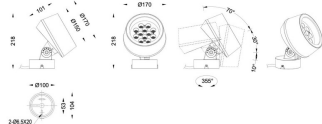

MODULOS BEAM

Proyector exterior Lavov de la familia BEAM con una potencia de 42W y un haz luminoso de 25 grados. Con un flujo luminoso real de 840lm, y una eficacia luminosa de 20lm/W. CCT de RGBW 4 in 1. Fabricado en aluminio inyectado a presión con frontal de gas templado (no incluye piqueta) y acabado en color negro. Not included driver.

Código artículo	86.OS02.2031.02
Tipo de producto	Outdoor
Categoría	Proyectores
Familia	BEAM
Subfamilia	MODULOS BEAM

Pictograms

Producto	
Potencia real (W)	42
Flujo luminoso real (lm)	840
Eficacia luminosa (lm/W)	20
Ángulo de apertura	24
Life time (h)	50000h L70B10
IP	66
Electrical class insulation	Clase I
Color	Negro
Chip Brand	Osram
Driver incluido	No
Light source	LED
Type of LED	12x3,5W OSRAM RGBW 4 in One
Vida media (h)	50000h L70B10
Temperatura de color (K)	RGBW 4 in 1
Consistencia de color (SDCM)	SDCM<3
CRI	80
IK	IK08

Dimensions

Product dimensions (mm) 170(Dia)X101(H)mm

Esquema

Curva fotométrica