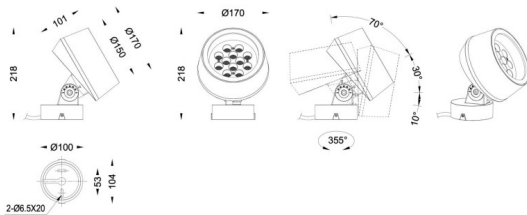

MODULOS BEAM

Proyector exterior Lavov de la familia BEAM con una potencia de 42W y un haz luminoso de 25 grados. Con un flujo luminoso real de 840lm, y una eficacia luminosa de 20lm/W. CCT de RGBW 4 in 1. Fabricado en aluminio inyectado a presión con frontal de gas templado (no incluye piqueta) y acabado en color negro. Not included driver.

| | |
|-------------------------|------------------------|
| Código artículo | 86.OS02.2031.02 |
| Tipo de producto | Outdoor |
| Categoría | Proyectores |
| Familia | BEAM |
| Subfamilia | MODULOS BEAM |
| Pictograms | |

Dimensions

Product dimensions (mm) **170(Dia)X101(H)mm**

Esquema

Curva fotométrica