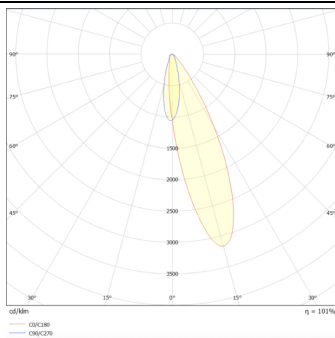

MODULOS BEAM

Proyector exterior Lavov de la familia BEAM con una potencia de 42W y un haz luminoso de 25 grados. Con un flujo luminoso real de 840lm, y una eficacia luminosa de 20lm/W. CCT de RGBW 4 in 1. Fabricado en aluminio inyectado a presión con frontal de gas templado (no incluye piqueta) y acabado en color negro. Not included driver.

Código artículo 86.OS02.2031.02

Tipo de producto Outdoor

Categoría Proyector

Familia BEAM

Subfamilia MODULOS BEAM

Pictograms

Dimensions

Product dimensions (mm) 170(Dia)X101(H)mm

Esquema

Curva fotométrica

Producto

Potencia real (W) 42

Flujo luminoso real (lm) 840

Eficacia luminosa (lm/W) 20

Ángulo de apertura 24

Life time (h) 50000h L70B10