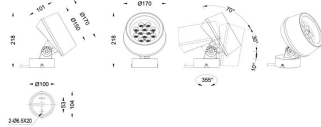

**MODULOS BEAM**

Proyector exterior Lavov de la familia BEAM con una potencia de 42W y un haz luminoso de 25 grados. Con un flujo luminoso real de 840lm, y una eficacia luminosa de 20lm/W. CCT de RGBW 4 in 1. Fabricado en aluminio inyectado a presión con frontal de gas templado (no incluye piqueta) y acabado en color negro. Not included driver.

**Código artículo** 86.OS02.2031.02

**Tipo de producto** Outdoor

**Categoría** Proyector

**Familia** BEAM

**Subfamilia** MODULOS BEAM

**Pictograms**

**Dimensions**

**Product dimensions (mm)** 170(Dia)X101(H)mm

**Esquema**

**Curva fotométrica**

**Producto**

**Potencia real (W)** 42

**Flujo luminoso real (lm)** 840

**Eficacia luminosa (lm/W)** 20

**Ángulo de apertura** 24

**Life time (h)** 50000h L70B10