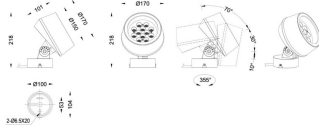

MODULOS BEAM

Proyector exterior Lavov de la familia BEAM con una potencia de 42W y un haz luminoso de 25 grados. Con un flujo luminoso real de 840lm, y una eficacia luminosa de 20lm/W. CCT de RGBW 4 in 1. Fabricado en aluminio inyectado a presión con frontal de gas templado (no incluye piqueta) y acabado en color gris. Not included driver.

Código artículo 86.OS02.2031.03

Tipo de producto Outdoor

Categoría Proyector

Familia BEAM

Subfamilia MODULOS BEAM

Pictograms

Dimensions

Product dimensions (mm) 170(Dia)X101(H)mm

Esquema

Curva fotométrica

Producto

Potencia real (W) 42

Flujo luminoso real (lm) 840

Eficacia luminosa (lm/W) 20

Ángulo de apertura 24

Life time (h) 50000h L70B10