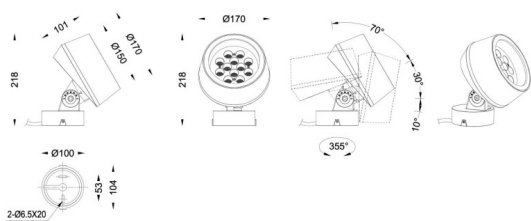

MODULOS BEAM

Proyector exterior Lavov de la familia BEAM con una potencia de 42W y un haz luminoso de 25 grados. Con un flujo luminoso real de 840lm, y una eficacia luminosa de 20lm/W. CCT de RGBW 4 in 1. Fabricado en aluminio inyectado a presión con frontal de cristal templado (no incluye piqueta) y acabado en color gris. Not included driver.

Código artículo	86.OS02.2031.03
Tipo de producto	Outdoor
Categoría	Proyectores
Familia	BEAM
Subfamilia	MODULOS BEAM

Pictograms

Producto	
Potencia real (W)	42
Flujo luminoso real (lm)	840
Eficacia luminosa (lm/W)	20
Ángulo de apertura	24
Tiempo de vida	50000h L70B10
IP	66
Clase de aislamiento	Clase I
Color	Gris
Marca del LED	Osram
Driver incluido	No
Equipo	DRIVER EXCL
Fuente de luz	LED
Tipo de LED	12x3,5W OSRAM RGBW 4 in One
Vida media (h)	50000h L70B10
Temperatura de color (K)	RGBW 4 in 1
Consistencia de color (SDCM)	SDCM3

CRI	80
IK	IK05

Dimensions

Product dimensions (mm) 170(Dia)X101(H)mm

Esquema

Curva fotométrica