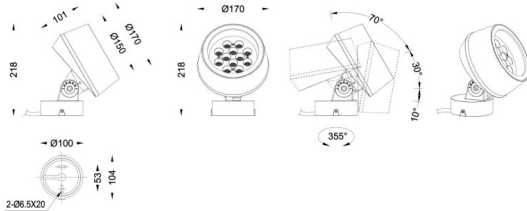

MODULOS BEAM

Proyector exterior Lavov de la familia BEAM con una potencia de 42W y un haz luminoso de 25 grados. Con un flujo luminoso real de 840lm, y una eficacia luminosa de 20lm/W. CCT de RGBW 4 in 1. Fabricado en aluminio inyectado a presión con frontal de cristal templado (no incluye piqueta) y acabado en color gris .Not included driver.

Código artículo	86.OS02.2031.03
Tipo de producto	Outdoor
Categoría	Proyectores
Familia	BEAM
Subfamilia	MODULOS BEAM
Pictograms	

Producto	
Potencia real (W)	42
Flujo luminoso real (lm)	840
Eficacia luminosa (lm/W)	20
Ángulo de apertura	24
Tiempo de vida	50000h L70B10
IP	66
Clase de aislamiento	Clase I
Color	Gris
Marca del LED	Osram
Driver incluido	No
Fuente de luz	LED
Tipo de LED	12x3,5W OSRAM RGBW 4 in One
Vida media (h)	50000h L70B10
Temperatura de color (K)	RGBW 4 in 1
Consistencia de color (SDCM)	SDCM3
CRI	80
IK	IK08

Dimensions

Product dimensions (mm) **170(Dia)X101(H)mm**

Esquema

Curva fotométrica