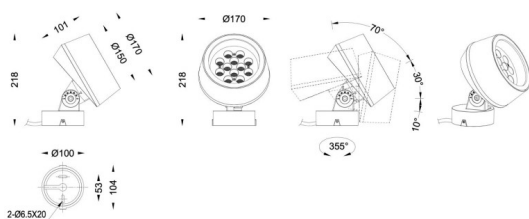

MODULOS BEAM

Proyector exterior Lavov de la familia BEAM con una potencia de 42W y un haz luminoso de 25 grados. Con un flujo luminoso real de 840lm, y una eficacia luminosa de 20lm/W. CCT de RGBW 4 in 1. Fabricado en aluminio inyectado a presión con frontal de gas templado (no incluye piqueta) y acabado en color gris. Not included driver.

Código artículo	86.OS02.2031.03
Tipo de producto	Outdoor
Categoría	Proyectores
Familia	BEAM
Subfamilia	MODULOS BEAM
Pictograms	

Producto	
Potencia real (W)	42
Flujo luminoso real (lm)	840
Eficacia luminosa (lm/W)	20
Ángulo de apertura	24
Life time (h)	50000h L70B10
IP	66
Electrical class insulation	Clase I
Color	Gris
Chip Brand	Osram
Driver incluido	No
Light source	LED
Type of LED	12x3,5W OSRAM RGBW 4 in One
Vida media (h)	50000h L70B10
Temperatura de color (K)	RGBW 4 in 1
Consistencia de color (SDCM)	SDCM<3
CRI	80
IK	IK08

Dimensions

Product dimensions (mm) **170(Dia)X101(H)mm**

Esquema

Curva fotométrica