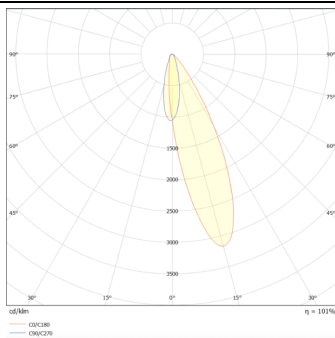

MODULOS BEAM

Proyector exterior Lavov de la familia BEAM con una potencia de 42W y un haz luminoso de 25 grados. Con un flujo luminoso real de 840lm, y una eficacia luminosa de 20lm/W. CCT de RGBW 4 in 1. Fabricado en aluminio inyectado a presión con frontal de gas templado (no incluye piqueta) y acabado en color gris. Not included driver.

Código artículo 86.OS02.2031.03

Tipo de producto Outdoor

Categoría Proyector

Familia BEAM

Subfamilia MODULOS BEAM

Pictograms

Dimensions

Product dimensions (mm) 170(Dia)X101(H)mm

Esquema

Curva fotométrica

Producto

Potencia real (W) 42

Flujo luminoso real (lm) 840

Eficacia luminosa (lm/W) 20

Ángulo de apertura 24

Life time (h) 50000h L70B10