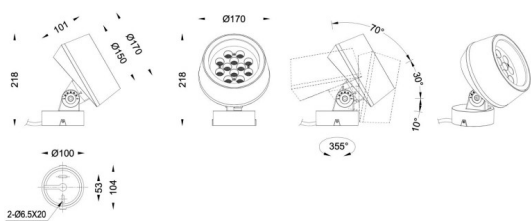

MODULOS BEAM

Proyector exterior Lavov de la familia BEAM con una potencia de 42W y un haz luminoso de 40 grados. Con un flujo luminoso real de 840lm, y una eficacia luminosa de 20lm/W. CCT de RGBW 4 in 1. Fabricado en aluminio inyectado a presión con frontal de cristal templado (no incluye piqueta) y acabado en color negro. Not included driver.

Código artículo	86.OS02.2041.02
Tipo de producto	Outdoor
Categoría	Proyectores
Familia	BEAM
Subfamilia	MODULOS BEAM
Pictograms	

Producto	
Potencia real (W)	42
Flujo luminoso real (lm)	840
Eficacia luminosa (lm/W)	20
Ángulo de apertura	38
Tiempo de vida	50000h L70B10
IP	66
Clase de aislamiento	Clase I
Color	Negro
Marca del LED	Osram
Driver incluido	No
Equipo	DRIVER EXCL
Fuente de luz	LED
Tipo de LED	12x3,5W OSRAM RGBW 4 in One
Vida media (h)	50000h L70B10
Temperatura de color (K)	RGBW 4 in 1
Consistencia de color (SDCM)	SDCM3

CRI

80

IK

IK05

Dimensions

Product dimensions (mm) 170(Dia)X101(H)mm

Esquema

Curva fotométrica