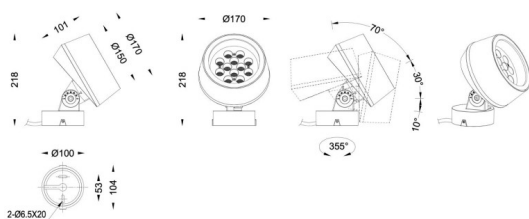

MODULOS BEAM

Proyector exterior Lavov de la familia BEAM con una potencia de 42W y un haz luminoso de 40 grados. Con un flujo luminoso real de 840lm, y una eficacia luminosa de 20lm/W. CCT de RGBW 4 in 1. Fabricado en aluminio inyectado a presión con frontal de cristal templado (no incluye piqueta) y acabado en color negro. Not included driver.

Código artículo	86.OS02.2041.02
Tipo de producto	Outdoor
Categoría	Proyectores
Familia	BEAM
Subfamilia	MODULOS BEAM
Pictograms	

Producto	
Potencia real (W)	42
Flujo luminoso real (lm)	840
Eficacia luminosa (lm/W)	20
Ángulo de apertura	38
Tiempo de vida	50000h L70B10
IP	66
Clase de aislamiento	Clase I
Color	Negro
Marca del LED	Osram
Driver incluido	No
Fuente de luz	LED
Tipo de LED	12x3,5W OSRAM RGBW 4 in One
Vida media (h)	50000h L70B10
Temperatura de color (K)	RGBW 4 in 1
Consistencia de color (SDCM)	SDCM3
CRI	80
IK	IK08

Dimensions

Product dimensions (mm) **170(Dia)X101(H)mm**

Esquema

Curva fotométrica