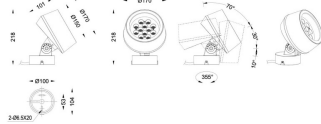

**IK** IK08

**Dimensions**

**Product dimensions (mm)** 170(Dia)X101(H)mm

**Esquema**

**Curva fotométrica**