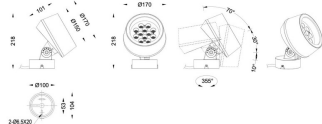

MODULOS BEAM

Proyector exterior Lavov de la familia BEAM con una potencia de 42W y un haz luminoso de 40 grados. Con un flujo luminoso real de 840lm, y una eficacia luminosa de 20lm/W. CCT de RGBW 4 in 1. Fabricado en aluminio inyectado a presión con frontal de gas templado (no incluye piqueta) y acabado en color negro. Not included driver.

Código artículo	86.OS02.2041.02
Tipo de producto	Outdoor
Categoría	Proyectores
Familia	BEAM
Subfamilia	MODULOS BEAM

Pictograms

Producto	
Potencia real (W)	42
Flujo luminoso real (lm)	840
Eficacia luminosa (lm/W)	20
Ángulo de apertura	38
Life time (h)	50000h L70B10
IP	66
Electrical class insulation	Clase I
Color	Negro
Chip Brand	Osram
Driver incluido	No
Light source	LED
Type of LED	12x3,5W OSRAM RGBW 4 in One
Vida media (h)	50000h L70B10
Temperatura de color (K)	RGBW 4 in 1
Consistencia de color (SDCM)	SDCM<3
CRI	80
IK	IK08

Dimensions

Product dimensions (mm) 170(Dia)X101(H)mm

Esquema

Curva fotométrica