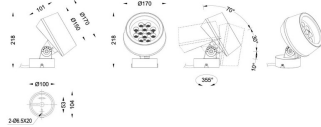

**IK** IK08

**Dimensions**

**Product dimensions (mm)** 170(Dia)X101(H)mm

**Esquema**

**Curva fotométrica**