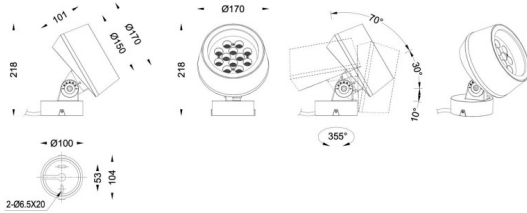

MODULOS BEAM

Proyector exterior Lavov de la familia BEAM con una potencia de 42W y un haz luminoso de 40 grados. Con un flujo luminoso real de 840lm, y una eficacia luminosa de 20lm/W. CCT de RGBW 4 in 1. Fabricado en aluminio inyectado a presión con frontal de gas templado (no incluye piqueta) y acabado en color negro. Not included driver.

Código artículo	86.OS02.2041.02
Tipo de producto	Outdoor
Categoría	Proyectores
Familia	BEAM
Subfamilia	MODULOS BEAM
Pictograms	

Producto	
Potencia real (W)	42
Flujo luminoso real (lm)	840
Eficacia luminosa (lm/W)	20
Ángulo de apertura	38
Life time (h)	50000h L70B10
IP	66
Electrical class insulation	Clase I
Color	Negro
Chip Brand	Osram
Driver incluido	No
Light source	LED
Type of LED	12x3,5W OSRAM RGBW 4 in One
Vida media (h)	50000h L70B10
Temperatura de color (K)	RGBW 4 in 1
Consistencia de color (SDCM)	SDCM<3
CRI	80
IK	IK08

Dimensions

Product dimensions (mm) **170(Dia)X101(H)mm**

Esquema

Curva fotométrica