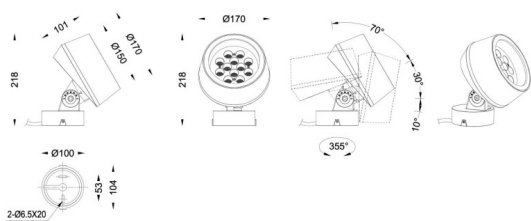

MODULOS BEAM

Proyector exterior Lavov de la familia BEAM con una potencia de 42W y un haz luminoso de 40 grados. Con un flujo luminoso real de 840lm, y una eficacia luminosa de 20lm/W. CCT de RGBW 4 in 1. Fabricado en aluminio inyectado a presión con frontal de cristal templado (no incluye piqueta) y acabado en color gris. Not included driver.

Código artículo	86.OS02.2041.03
Tipo de producto	Outdoor
Categoría	Proyectores
Familia	BEAM
Subfamilia	MODULOS BEAM
Pictograms	

Producto	
Potencia real (W)	42
Flujo luminoso real (lm)	840
Eficacia luminosa (lm/W)	20
Ángulo de apertura	38
Tiempo de vida	50000h L70B10
IP	66
Clase de aislamiento	Clase I
Color	Gris
Marca del LED	Osram
Driver incluido	No
Equipo	DRIVER EXCL
Fuente de luz	LED
Tipo de LED	12x3,5W OSRAM RGBW 4 in One
Vida media (h)	50000h L70B10
Temperatura de color (K)	RGBW 4 in 1
Consistencia de color (SDCM)	SDCM3

CRI	80
IK	IK05

Dimensions

Product dimensions (mm) 170(Dia)X101(H)mm

Esquema

Curva fotométrica