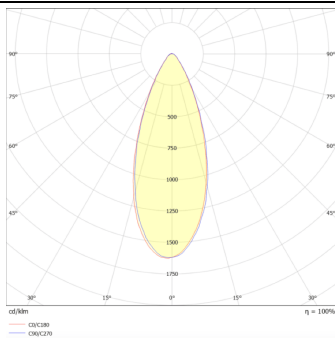

MODULOS BEAM

Proyector exterior Lavov de la familia BEAM con una potencia de 42W y un haz luminoso de 40 grados. Con un flujo luminoso real de 840lm, y una eficacia luminosa de 20lm/W. CCT de RGBW 4 in 1. Fabricado en aluminio inyectado a presión con frontal de gas templado (no incluye piqueta) y acabado en color gris. Not included driver.

Código artículo 86.OS02.2041.03

Tipo de producto Outdoor

Categoría Proyector

Familia BEAM

Subfamilia MODULOS BEAM

Pictograms

Dimensions

Product dimensions (mm) 170(Dia)X101(H)mm

Esquema

Curva fotométrica

Producto

Potencia real (W) 42

Flujo luminoso real (lm) 840

Eficacia luminosa (lm/W) 20

Ángulo de apertura 38

Life time (h) 50000h L70B10