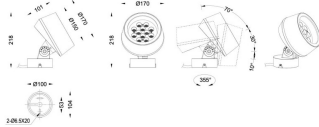

**IK** IK08

**Dimensions**

**Product dimensions (mm)** 170(Dia)X101(H)mm

**Esquema**

**Curva fotométrica**