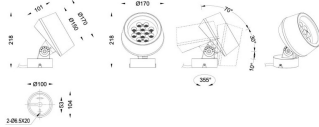

MODULOS BEAM

Proyector exterior Lavov de la familia BEAM con una potencia de 42W y un haz luminoso de 40 grados. Con un flujo luminoso real de 840lm, y una eficacia luminosa de 20lm/W. CCT de RGBW 4 in 1. Fabricado en aluminio inyectado a presión con frontal de gas templado (no incluye piqueta) y acabado en color gris. Not included driver.

Código artículo 86.OS02.2041.03

Tipo de producto Outdoor

Categoría Proyector

Familia BEAM

Subfamilia MODULOS BEAM

Pictograms

Dimensions

Product dimensions (mm) 170(Dia)X101(H)mm

Esquema

Curva fotométrica

Producto

Potencia real (W) 42

Flujo luminoso real (lm) 840

Eficacia luminosa (lm/W) 20

Ángulo de apertura 38

Life time (h) 50000h L70B10