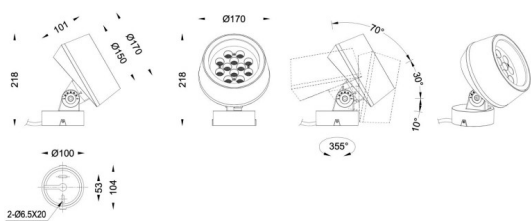

MODULOS BEAM

Proyector exterior Lavov de la familia BEAM con una potencia de 42W y un haz luminoso de 60 grados. Con un flujo luminoso real de 840lm, y una eficacia luminosa de 20lm/W. CCT de RGBW 4 in 1. Fabricado en aluminio inyectado a presión con frontal de cristal templado (no incluye piqueta) y acabado en color negro. Not included driver.

Código artículo	86.OS02.2051.02
Tipo de producto	Outdoor
Categoría	Proyectores
Familia	BEAM
Subfamilia	MODULOS BEAM
Pictograms	

Producto	
Potencia real (W)	42
Flujo luminoso real (lm)	840
Eficacia luminosa (lm/W)	20
Ángulo de apertura	60
Tiempo de vida	50000h L70B10
IP	66
Clase de aislamiento	Clase I
Color	Negro
Marca del LED	Osram
Driver incluido	No
Equipo	DRIVER EXCL
Fuente de luz	LED
Tipo de LED	12x3,5W OSRAM RGBW 4 in One
Vida media (h)	50000h L70B10
Temperatura de color (K)	RGBW 4 in 1
Consistencia de color (SDCM)	SDCM3

CRI

80

IK

IK05

Dimensions

Product dimensions (mm) 170(Dia)X101(H)mm

Esquema

Curva fotométrica