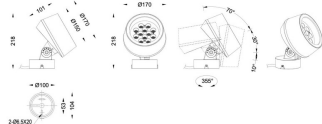

MODULOS BEAM

Proyector exterior Lavov de la familia BEAM con una potencia de 42W y un haz luminoso de 60 grados. Con un flujo luminoso real de 840lm, y una eficacia luminosa de 20lm/W. CCT de RGBW 4 in 1. Fabricado en aluminio inyectado a presión con frontal de gas templado (no incluye piqueta) y acabado en color negro. Not included driver.

Código artículo	86.OS02.2051.02
Tipo de producto	Outdoor
Categoría	Proyectores
Familia	BEAM
Subfamilia	MODULOS BEAM

Pictograms

Producto	
Potencia real (W)	42
Flujo luminoso real (lm)	840
Eficacia luminosa (lm/W)	20
Ángulo de apertura	60
Life time (h)	50000h L70B10
IP	66
Electrical class insulation	Clase I
Color	Negro
Chip Brand	Osram
Driver incluido	No
Light source	LED
Type of LED	12x3,5W OSRAM RGBW 4 in One
Vida media (h)	50000h L70B10
Temperatura de color (K)	RGBW 4 in 1
Consistencia de color (SDCM)	SDCM<3
CRI	80
IK	IK08

Dimensions

Product dimensions (mm) 170(Dia)X101(H)mm

Esquema

Curva fotométrica