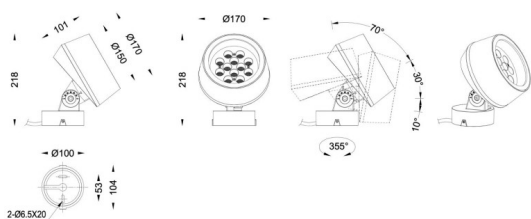

MODULOS BEAM

Proyector exterior Lavov de la familia BEAM con una potencia de 42W y un haz luminoso de 60 grados. Con un flujo luminoso real de 840lm, y una eficacia luminosa de 20lm/W. CCT de RGBW 4 in 1. Fabricado en aluminio inyectado a presión con frontal de cristal templado (no incluye piqueta) y acabado en color negro. Not included driver.

Código artículo	86.OS02.2051.02
Tipo de producto	Outdoor
Categoría	Proyectores
Familia	BEAM
Subfamilia	MODULOS BEAM
Pictograms	

Producto	
Potencia real (W)	42
Flujo luminoso real (lm)	840
Eficacia luminosa (lm/W)	20
Ángulo de apertura	60
Tiempo de vida	50000h L70B10
IP	66
Clase de aislamiento	Clase I
Color	Negro
Marca del LED	Osram
Driver incluido	No
Fuente de luz	LED
Tipo de LED	12x3,5W OSRAM RGBW 4 in One
Vida media (h)	50000h L70B10
Temperatura de color (K)	RGBW 4 in 1
Consistencia de color (SDCM)	SDCM3
CRI	80
IK	IK08

Dimensions

Product dimensions (mm) **170(Dia)X101(H)mm**

Esquema

Curva fotométrica