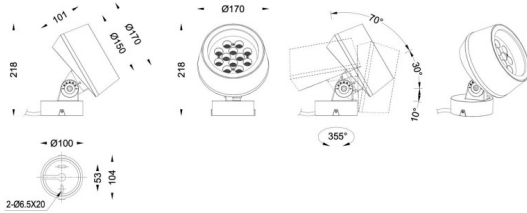

MODULOS BEAM

Proyector exterior Lavov de la familia BEAM con una potencia de 42W y un haz luminoso de 60 grados. Con un flujo luminoso real de 840lm, y una eficacia luminosa de 20lm/W. CCT de RGBW 4 in 1. Fabricado en aluminio inyectado a presión con frontal de gas templado (no incluye piqueta) y acabado en color negro. Not included driver.

Código artículo	86.OS02.2051.02
Tipo de producto	Outdoor
Categoría	Proyectores
Familia	BEAM
Subfamilia	MODULOS BEAM
Pictograms	

Producto	
Potencia real (W)	42
Flujo luminoso real (lm)	840
Eficacia luminosa (lm/W)	20
Ángulo de apertura	60
Life time (h)	50000h L70B10
IP	66
Electrical class insulation	Clase I
Color	Negro
Chip Brand	Osram
Driver incluido	No
Light source	LED
Type of LED	12x3,5W OSRAM RGBW 4 in One
Vida media (h)	50000h L70B10
Temperatura de color (K)	RGBW 4 in 1
Consistencia de color (SDCM)	SDCM<3
CRI	80
IK	IK08

Dimensions

Product dimensions (mm) **170(Dia)X101(H)mm**

Esquema

Curva fotométrica