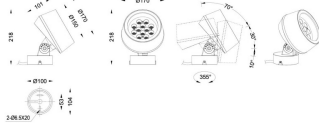

MODULOS BEAM

Proyector exterior Lavov de la familia BEAM con una potencia de 42W y un haz luminoso de 60 grados. Con un flujo luminoso real de 840lm, y una eficacia luminosa de 20lm/W. CCT de RGBW 4 in 1. Fabricado en aluminio inyectado a presión con frontal de gas templado (no incluye piqueta) y acabado en color negro. Not included driver.

Código artículo 86.OS02.2051.02

Tipo de producto Outdoor

Categoría Proyector

Familia BEAM

Subfamilia MODULOS BEAM

Pictograms

Dimensions

Product dimensions (mm) 170(Dia)X101(H)mm

Esquema

Curva fotométrica

Producto

Potencia real (W) 42

Flujo luminoso real (lm) 840

Eficacia luminosa (lm/W) 20

Ángulo de apertura 60

Life time (h) 50000h L70B10