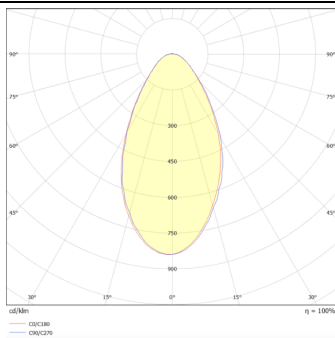

MODULOS BEAM

Proyector exterior Lavov de la familia BEAM con una potencia de 42W y un haz luminoso de 60 grados. Con un flujo luminoso real de 840lm, y una eficacia luminosa de 20lm/W. CCT de RGBW 4 in 1. Fabricado en aluminio inyectado a presión con frontal de gas templado (no incluye piqueta) y acabado en color negro. Not included driver.

Código artículo 86.OS02.2051.02

Tipo de producto Outdoor

Categoría Proyector

Familia BEAM

Subfamilia MODULOS BEAM

Pictograms

Dimensions

Product dimensions (mm) 170(Dia)X101(H)mm

Esquema

Curva fotométrica

Producto

Potencia real (W) 42

Flujo luminoso real (lm) 840

Eficacia luminosa (lm/W) 20

Ángulo de apertura 60

Life time (h) 50000h L70B10