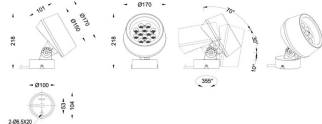

MODULOS BEAM

Proyector exterior Lavov de la familia BEAM con una potencia de 42W y un haz luminoso de 60 grados. Con un flujo luminoso real de 840lm, y una eficacia luminosa de 20lm/W. CCT de RGBW 4 in 1. Fabricado en aluminio inyectado a presión con frontal de gas templado (no incluye piqueta) y acabado en color gris. Not included driver.

Código artículo	86.OS02.2051.03
Tipo de producto	Outdoor
Categoría	Proyectores
Familia	BEAM
Subfamilia	MODULOS BEAM

Pictograms

Producto	
Potencia real (W)	42
Flujo luminoso real (lm)	840
Eficacia luminosa (lm/W)	20
Ángulo de apertura	60
Life time (h)	50000h L70B10
IP	66
Electrical class insulation	Clase I
Color	Gris
Chip Brand	Osram
Driver incluido	No
Light source	LED
Type of LED	12x3,5W OSRAM RGBW 4 in One
Vida media (h)	50000h L70B10
Temperatura de color (K)	RGBW 4 in 1
Consistencia de color (SDCM)	SDCM<3
CRI	80
IK	IK08

Dimensions

Product dimensions (mm) 170(Dia)X101(H)mm

Esquema

Curva fotométrica