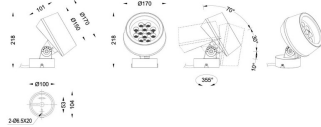

MODULOS BEAM

Proyector exterior Lavov de la familia BEAM con una potencia de 42W y un haz luminoso de 60 grados. Con un flujo luminoso real de 840lm, y una eficacia luminosa de 20lm/W. CCT de RGBW 4 in 1. Fabricado en aluminio inyectado a presión con frontal de gas templado (no incluye piqueta) y acabado en color gris. Not included driver.

Dimensions

Product dimensions (mm) 170(Dia)X101(H)mm

Esquema

Curva fotométrica