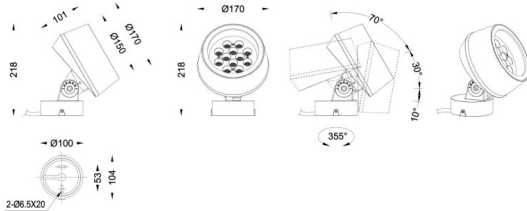

MODULOS BEAM

Proyector exterior Lavov de la familia BEAM con una potencia de 42W y un haz luminoso de 60 grados. Con un flujo luminoso real de 840lm, y una eficacia luminosa de 20lm/W. CCT de RGBW 4 in 1. Fabricado en aluminio inyectado a presión con frontal de gas templado (no incluye piqueta) y acabado en color gris. Not included driver.

Código artículo	86.OS02.2051.03
Tipo de producto	Outdoor
Categoría	Proyectores
Familia	BEAM
Subfamilia	MODULOS BEAM
Pictograms	

Producto	
Potencia real (W)	42
Flujo luminoso real (lm)	840
Eficacia luminosa (lm/W)	20
Ángulo de apertura	60
Life time (h)	50000h L70B10
IP	66
Electrical class insulation	Clase I
Color	Gris
Chip Brand	Osram
Driver incluido	No
Light source	LED
Type of LED	12x3,5W OSRAM RGBW 4 in One
Vida media (h)	50000h L70B10
Temperatura de color (K)	RGBW 4 in 1
Consistencia de color (SDCM)	SDCM<3
CRI	80
IK	IK08

Dimensions

Product dimensions (mm) **170(Dia)X101(H)mm**

Esquema

Curva fotométrica