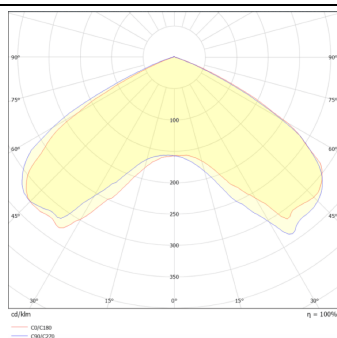

Código artículo 86.OS02.2471.03

Tipo de producto Outdoor

Categoría Alumbrado público

Familia FLAT

Pictograms

Esquema

Curva fotométrica

Producto

Potencia real (W) 60

Flujo luminoso real (lm) 7800

Eficacia luminosa (lm/W) 135

Ángulo de apertura T1/T90

Life time (h) 50000h L70B10

IP 66

Electrical class insulation Clase I

Color Gris