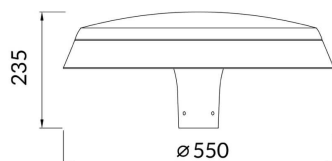

Código artículo 86.OS02.2471.03

Tipo de producto Outdoor

Categoría Alumbrado público

Familia FLAT

Pictograms

Esquema

Curva fotométrica

Producto