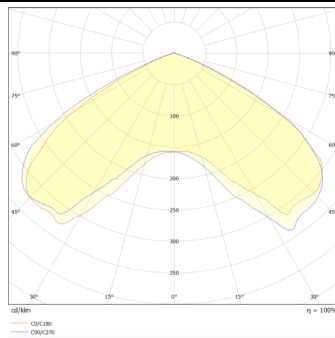

FLAT

Luminaria de alumbrado público Lavov de la familia FLAT con una potencia de 60W y una optica de T1/T90 grados.CCT 4000K. Con un flujo luminoso total de 7800lm y una eficacia luminosa de 135 lm/W. Driver ON-OFF.Fabricado en aluminio inyectado a presión y acabado en color Gris Grado de protección IP65 e IK08

Código artículo	86.OS02.2471.03
Tipo de producto	Outdoor
Categoría	Alumbrado público
Familia	FLAT
Pictograms	

Esquema

Curva fotométrica

Producto

Potencia real (W)	60
Flujo luminoso real (lm)	7800
Eficacia luminosa (lm/W)	135
Ángulo de apertura	T1/T90
Life time (h)	50000h L70B10
IP	66
Electrical class insulation	Clase I
Color	Gris
Driver incluido	Si
Equipo	ON-OFF
Light source	LED
Type of LED	PHILIPS 5050 With SPD
Temperatura de color (K)	4000
Consistencia de color (SDCM)	SDCM<5
CRI	≥70
IK	IK09