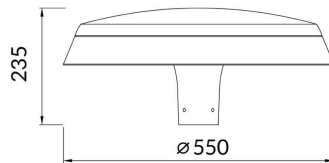

FLAT

Luminaria de alumbrado público Lavov de la familia FLAT con una potencia de 60W y una optica de T1/T90 grados.CCT 4000K. Con un flujo luminoso total de 7800lm y una eficacia luminosa de 135 lm/W. Driver ON-OFF.Fabricado en aluminio inyectado a presión y acabado en color Gris Grado de protección IP65 e IK08

Código artículo	86.OS02.2471.03
Tipo de producto	Outdoor
Categoría	Alumbrado público
Familia	FLAT
Pictograms	

Esquema

Curva fotométrica

Producto

Potencia real (W)	60
Flujo luminoso real (lm)	7800
Eficacia luminosa (lm/W)	135
Ángulo de apertura	T1/T90
Life time (h)	50000h L70B10
IP	66
Electrical class insulation	Clase I
Color	Gris
Driver incluido	Si
Equipo	ON-OFF
Light source	LED
Type of LED	PHILIPS 5050 With SPD
Temperatura de color (K)	4000
Consistencia de color (SDCM)	SDCM<5
CRI	≥70
IK	IK09