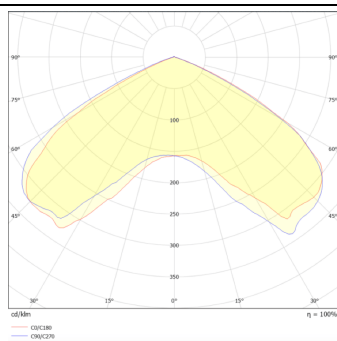

### FLAT

Luminaria Lavov para iluminación vial de la familia FLAT con una potencia de 60W y una optica tipo T1/T90. Con un flujo luminoso real de 7800lm, con una eficacia luminosa de 135lm/W, CRI $\geq$ 70 con driver ON-OFF . Fabricado en cuerpo de aluminio inyectado a presion, cristal frontal templado y acabado en color gris .

### Esquema

### Curva fotométrica