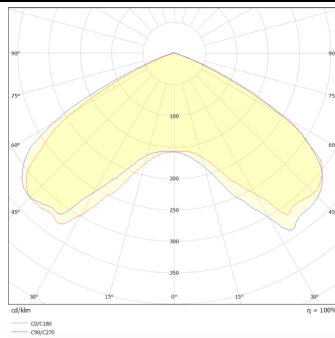

FLAT

Luminaria de alumbrado público Lavov de la familia FLAT con una potencia de 60W y una optica de T1/T90 grados.CCT 4000K. Con un flujo luminoso total de 7800lm y una eficacia luminosa de 135 lm/W. Driver ON-OFF.Fabricado en aluminio inyectado a presión y acabado en color Gris Grado de protección IP65 e IK08

Código artículo 86.OS02.2471.03

Tipo de producto Outdoor

Categoría Alumbrado público

Familia FLAT

Pictograms

Esquema

Curva fotométrica

Producto

Potencia real (W) 60

Flujo luminoso real (lm) 7800

Eficacia luminosa (lm/W) 135

Ángulo de apertura T1/T90

Life time (h) 50000h L70B10

IP 66

Electrical class insulation Clase I

Color Gris