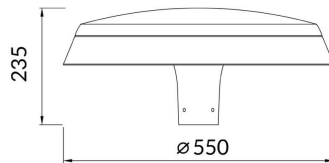

Código artículo 86.OS02.2471.03

Tipo de producto Outdoor

Categoría Alumbrado público

Familia FLAT

Pictograms

Esquema

Curva fotométrica

Producto

Potencia real (W) 60

Flujo luminoso real (lm) 7800

Eficacia luminosa (lm/W) 135

Ángulo de apertura T1/T90

Life time (h) 50000h L70B10

IP 66

Electrical class insulation Clase I

Color Gris