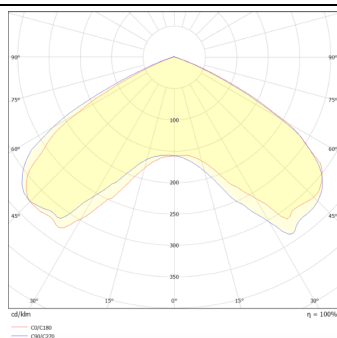

FLAT

Luminaria de alumbrado público Lavov de la familia FLAT con una potencia de 60W y una optica de T1/T90 grados.CCT 4000K. Con un flujo luminoso total de 7800lm y una eficacia luminosa de 135 lm/W. Driver DALI.Fabricado en aluminio inyectado a presión y acabado en color Gris Grado de protección IP65 e IK08

Código artículo 86.OS02.2473.03

Tipo de producto Outdoor

Categoría Alumbrado público

Familia FLAT

Pictograms

Esquema

Curva fotométrica

Producto

Potencia real (W) 60

Flujo luminoso real (lm) 7800

Eficacia luminosa (lm/W) 135

Ángulo de apertura T1/T90

Life time (h) 50000h L70B10

IP 66

Electrical class insulation Clase I

Color Gris