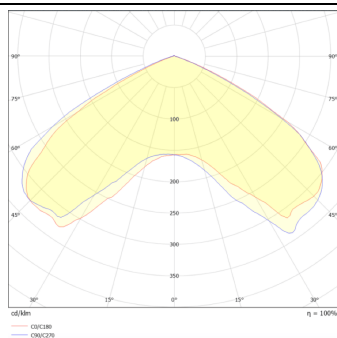

FLAT

Luminaria de alumbrado público Lavov de la familia FLAT con una potencia de 60W y una optica de T1/T90 grados.CCT 4000K. Con un flujo luminoso total de 7800lm y una eficacia luminosa de 135 lm/W. Driver DALI.Fabricado en aluminio inyectado a presión y acabado en color Gris Grado de protección IP65 e IK08

Código artículo 86.OS02.2473.03

Tipo de producto Outdoor

Categoría Alumbrado público

Familia FLAT

Pictograms

Esquema

Curva fotométrica

Producto

Potencia real (W) 60

Flujo luminoso real (lm) 7800

Eficacia luminosa (lm/W) 135

Ángulo de apertura T1/T90

Life time (h) 50000h L70B10

IP 66

Electrical class insulation Clase I

Color Gris