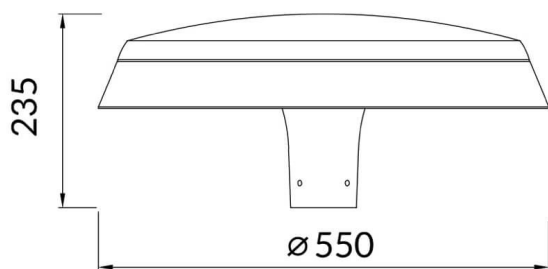

FLAT

Luminaria de alumbrado público Lavov de la familia FLAT con una potencia de 60W y una optica de T1/T90 grados.CCT 4000K. Con un flujo luminoso total de 7800lm y una eficacia luminosa de 135 lm/W. Driver DALI.Fabricado en aluminio inyectado a presión y acabado en color Gris Grado de protección IP65 e IK08

Código artículo	86.OS02.2473.03
Tipo de producto	Outdoor
Categoría	Alumbrado público
Familia	FLAT
Pictograms	

Esquema

Curva fotométrica

Producto	
Potencia real (W)	60
Flujo luminoso real (lm)	7800
Eficacia luminosa (lm/W)	135
Ángulo de apertura	T1/T90
Tiempo de vida	50000h L70B10
IP	66
Clase de aislamiento	Clase I
Color	Gris
Driver incluido	Si
Equipo	DALI
Fuente de luz	LED
Tipo de LED	PHILIPS 5050 With SPD
Temperatura de color (K)	4000
Consistencia de color (SDCM)	SDCM5
CRI	≥70
IK	IK09