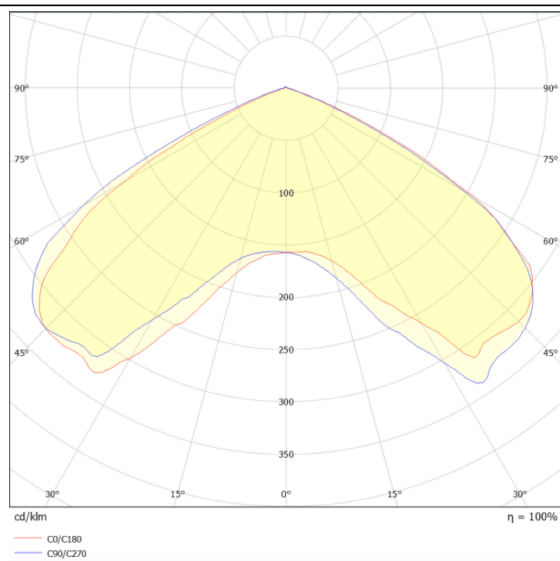

FLAT

Luminaria de alumbrado público Lavov de la familia FLAT con una potencia de 60W y una optica de T1/T90 grados.CCT 4000K. Con un flujo luminoso total de 7800lm y una eficacia luminosa de 135 lm/W. Driver DALI.Fabricado en aluminio inyectado a presión y acabado en color Gris Grado de protección IP65 e IK08

Código artículo	86.OS02.2473.03
Tipo de producto	Outdoor
Categoría	Alumbrado público
Familia	FLAT
Pictograms	

Esquema

Curva fotométrica

Producto	
Potencia real (W)	60
Flujo luminoso real (lm)	7800
Eficacia luminosa (lm/W)	135
Ángulo de apertura	T1/T90
Tiempo de vida	50000h L70B10
IP	66
Clase de aislamiento	Clase I
Color	Gris
Driver incluido	Si
Equipo	DALI
Fuente de luz	LED
Tipo de LED	PHILIPS 5050 With SPD
Temperatura de color (K)	4000
Consistencia de color (SDCM)	SDCM5
CRI	≥70
IK	IK09