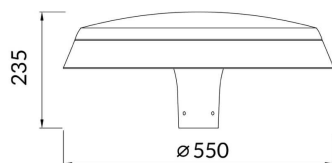

Código artículo 86.OS02.2473.03

Tipo de producto Outdoor

Categoría Alumbrado público

Familia FLAT

Pictograms

Esquema

Curva fotométrica

Producto

Potencia real (W) 60

Flujo luminoso real (lm) 7800

Eficacia luminosa (lm/W) 135

Ángulo de apertura T1/T90

Life time (h) 50000h L70B10

IP 66

Electrical class insulation Clase I

Color Gris