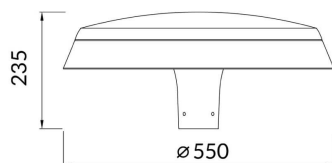

Código artículo 86.OS02.2473.03

Tipo de producto Outdoor

Categoría Alumbrado público

Familia FLAT

Pictograms

Esquema

Curva fotométrica

Producto

Potencia real (W) 60

Flujo luminoso real (lm) 7800

Eficacia luminosa (lm/W) 135

Ángulo de apertura T1/T90

Life time (h) 50000h L70B10

IP 66

Electrical class insulation Clase I

Color Gris