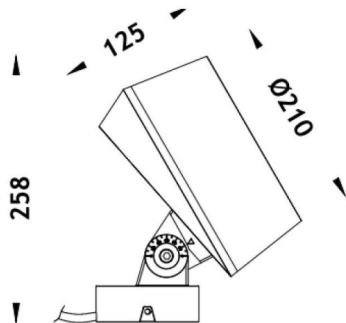

MODULOS BEAM

Proyector exterior Lavov de la familia BEAM con una potencia de 84W y un haz luminoso de 18 grados. Con un flujo luminoso real de 2000lm, y una eficacia luminosa de 23,81lm/W. CCT de RGBW 4 in 1. Fabricado en aluminio inyectado a presión con frontal de gas templado (no incluye piqueta) y acabado en color negro. Not included driver.

Código artículo	86.OS02.3021.02
Tipo de producto	Outdoor
Categoría	Proyectores
Familia	BEAM
Subfamilia	MODULOS BEAM
Pictograms	

Producto	
Potencia real (W)	84
Flujo luminoso real (lm)	2000
Eficacia luminosa (lm/W)	23.8095238095238
&Aacute;ngulo de apertura	18
Life time (h)	50000h L70B10
IP	66
Electrical class insulation	Clase I
Color	Negro
Chip Brand	Osram
Driver incluido	No
Light source	LED
Type of LED	24x3,5W OSRAM RGBW 4 in One
Vida media (h)	50000h L70B10
Temperatura de color (K)	RGBW 4 in 1
Consistencia de color (SDCM)	SDCM<3
CRI	80

IK

IK09

Dimensions

Product dimensions (mm) 210(Dia)X125(H)mm

Esquema

Curva fotométrica