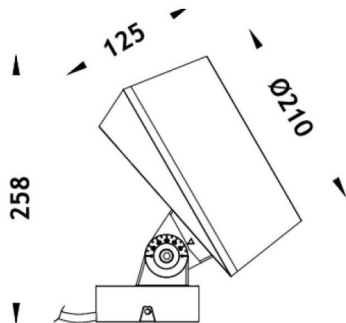

MODULOS BEAM

Proyector exterior Lavov de la familia BEAM con una potencia de 84W y un haz luminoso de 18 grados. Con un flujo luminoso real de 2000lm, y una eficacia luminosa de 23,81lm/W. CCT de RGBW 4 in 1. Fabricado en aluminio inyectado a presión con frontal de cristal templado (no incluye piqueta) y acabado en color negro. Not included driver.

Código artículo	86.OS02.3021.02
Tipo de producto	Outdoor
Categoría	Proyectores
Familia	BEAM
Subfamilia	MODULOS BEAM
Pictograms	

Producto	
Potencia real (W)	84
Flujo luminoso real (lm)	2000
Eficacia luminosa (lm/W)	24
Ángulo de apertura	18
Tiempo de vida	50000h L70B10
IP	66
Clase de aislamiento	Clase I
Color	Negro
Marca del LED	Osram
Driver incluido	No
Equipo	DRIVER EXCL
Fuente de luz	LED
Tipo de LED	24x3,5W OSRAM RGBW 4 in One
Vida media (h)	50000h L70B10
Temperatura de color (K)	RGBW 4 in 1
Consistencia de color (SDCM)	SDCM3

CRI

80

IK

IK05

Dimensions

Product dimensions (mm) 210(Dia)X125(H)mm

Esquema

Curva fotométrica