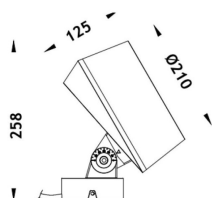

MODULOS BEAM

Proyector exterior Lavov de la familia BEAM con una potencia de 84W y un haz luminoso de 18 grados. Con un flujo luminoso real de 2000lm, y una eficacia luminosa de 23,81lm/W. CCT de RGBW 4 in 1. Fabricado en aluminio inyectado a presión con frontal de gas templado (no incluye piqueta) y acabado en color negro. Not included driver.

Código artículo	86.OS02.3021.02
Tipo de producto	Outdoor
Categoría	Proyectores
Familia	BEAM
Subfamilia	MODULOS BEAM

Pictograms

Producto	
Potencia real (W)	84
Flujo luminoso real (lm)	2000
Eficacia luminosa (lm/W)	23.8095238095238
Ángulo de apertura	18
Life time (h)	50000h L70B10
IP	66
Electrical class insulation	Clase I
Color	Negro
Chip Brand	Osram
Driver incluido	No
Light source	LED
Type of LED	24x3,5W OSRAM RGBW 4 in One
Vida media (h)	50000h L70B10
Temperatura de color (K)	RGBW 4 in 1
Consistencia de color (SDCM)	SDCM<3
CRI	80
IK	IK09

Dimensions

Product dimensions (mm) 210(Dia)X125(H)mm

Esquema

Curva fotométrica