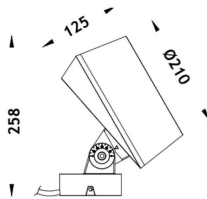

MODULOS BEAM

Proyector exterior Lavov de la familia BEAM con una potencia de 84W y un haz luminoso de 18 grados. Con un flujo luminoso real de 2000lm, y una eficacia luminosa de 23,81lm/W. CCT de RGBW 4 in 1. Fabricado en aluminio inyectado a presión con frontal de gas templado (no incluye piqueta) y acabado en color negro. Not included driver.

Código artículo	86.OS02.3021.02
Tipo de producto	Outdoor
Categoría	Proyectores
Familia	BEAM
Subfamilia	MODULOS BEAM
Pictograms	

Dimensions

Product dimensions (mm) 210(Dia)X125(H)mm

Esquema

Curva fotométrica

Producto

Potencia real (W)	84
Flujo luminoso real (lm)	2000
Eficacia luminosa (lm/W)	23.8095238095238
Ángulo de apertura	18
Life time (h)	50000h L70B10
IP	66
Electrical class insulation	Clase I
Color	Negro
Chip Brand	Osram
Driver incluido	No
Light source	LED
Type of LED	24x3,5W OSRAM RGBW 4 in One
Vida media (h)	50000h L70B10
Temperatura de color (K)	RGBW 4 in 1
Consistencia de color (SDCM)	SDCM<3
CRI	80
IK	IK09