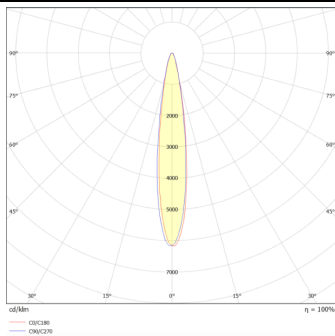

MODULOS BEAM

Proyector exterior Lavov de la familia BEAM con una potencia de 84W y un haz luminoso de 18 grados. Con un flujo luminoso real de 2000lm, y una eficacia luminosa de 23,81lm/W. CCT de RGBW 4 in 1. Fabricado en aluminio inyectado a presión con frontal de gas templado (no incluye piqueta) y acabado en color negro. Not included driver.

Código artículo	86.OS02.3021.02
Tipo de producto	Outdoor
Categoría	Proyectores
Familia	BEAM
Subfamilia	MODULOS BEAM
Pictograms	

Dimensions

Product dimensions (mm) 210(Dia)X125(H)mm

Esquema

Curva fotométrica

Producto	
Potencia real (W)	84
Flujo luminoso real (lm)	2000
Eficacia luminosa (lm/W)	23.8095238095238
Ángulo de apertura	18
Life time (h)	50000h L70B10
IP	66
Electrical class insulation	Clase I
Color	Negro
Chip Brand	Osram
Driver incluido	No
Light source	LED
Type of LED	24x3,5W OSRAM RGBW 4 in One
Vida media (h)	50000h L70B10
Temperatura de color (K)	RGBW 4 in 1
Consistencia de color (SDCM)	SDCM<3
CRI	80
IK	IK09