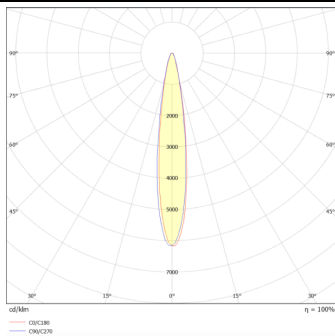

MODULOS BEAM

Proyector exterior Lavov de la familia BEAM con una potencia de 84W y un haz luminoso de 18 grados. Con un flujo luminoso real de 2000lm, y una eficacia luminosa de 23,81lm/W. CCT de RGBW 4 in 1. Fabricado en aluminio inyectado a presión con frontal de gas templado (no incluye piqueta) y acabado en color negro. Not included driver.

Código artículo	86.OS02.3021.02
Tipo de producto	Outdoor
Categoría	Proyectores
Familia	BEAM
Subfamilia	MODULOS BEAM
Pictograms	

Dimensions

Product dimensions (mm) 210(Dia)X125(H)mm

Esquema

Curva fotométrica

Producto

Potencia real (W)	84
Flujo luminoso real (lm)	2000
Eficacia luminosa (lm/W)	23.8095238095238
Ángulo de apertura	18
Life time (h)	50000h L70B10
IP	66
Electrical class insulation	Clase I
Color	Negro
Chip Brand	Osram
Driver incluido	No
Light source	LED
Type of LED	24x3,5W OSRAM RGBW 4 in One
Vida media (h)	50000h L70B10
Temperatura de color (K)	RGBW 4 in 1
Consistencia de color (SDCM)	SDCM<3
CRI	80
IK	IK09