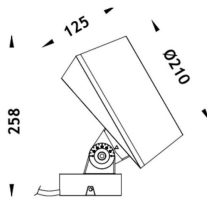

MODULOS BEAM

Proyector exterior Lavov de la familia BEAM con una potencia de 84W y un haz luminoso de 18 grados. Con un flujo luminoso real de 2000lm, y una eficacia luminosa de 23,81lm/W. CCT de RGBW 4 in 1. Fabricado en aluminio inyectado a presión con frontal de gas templado (no incluye piqueta) y acabado en color negro. Not included driver.

Código artículo	86.OS02.3021.02
Tipo de producto	Outdoor
Categoría	Proyectores
Familia	BEAM
Subfamilia	MODULOS BEAM
Pictograms	

Dimensions

Product dimensions (mm) 210(Dia)X125(H)mm

Esquema

Curva fotométrica

Producto	
Potencia real (W)	84
Flujo luminoso real (lm)	2000
Eficacia luminosa (lm/W)	23.8095238095238
Ángulo de apertura	18
Life time (h)	50000h L70B10
IP	66
Electrical class insulation	Clase I
Color	Negro
Chip Brand	Osram
Driver incluido	No
Light source	LED
Type of LED	24x3,5W OSRAM RGBW 4 in One
Vida media (h)	50000h L70B10
Temperatura de color (K)	RGBW 4 in 1
Consistencia de color (SDCM)	SDCM<3
CRI	80
IK	IK09