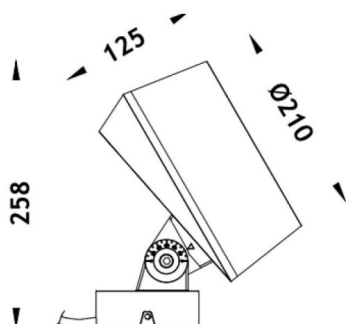

MODULOS BEAM

Proyector exterior Lavov de la familia BEAM con una potencia de 84W y un haz luminoso de 18 grados. Con un flujo luminoso real de 2000lm, y una eficacia luminosa de 23,81lm/W. CCT de RGBW 4 in 1. Fabricado en aluminio inyectado a presión con frontal de cristal templado (no incluye piqueta) y acabado en color negro. Not included driver.

Código artículo	86.OS02.3021.02
Tipo de producto	Outdoor
Categoría	Proyectores
Familia	BEAM
Subfamilia	MODULOS BEAM
Pictograms	

Producto	
Potencia real (W)	84
Flujo luminoso real (lm)	2000
Eficacia luminosa (lm/W)	23.809523809523998
Ángulo de apertura	18
Tiempo de vida	50000h L70B10
IP	66
Clase de aislamiento	Clase I
Color	Negro
Marca del LED	Osram
Driver incluido	No
Fuente de luz	LED
Tipo de LED	24x3,5W OSRAM RGBW 4 in One
Vida media (h)	50000h L70B10
Temperatura de color (K)	RGBW 4 in 1
Consistencia de color (SDCM)	SDCM3
CRI	80
IK	IK09

Dimensions

Product dimensions (mm) **210(Dia)X125(H)mm**

Esquema

Curva fotométrica