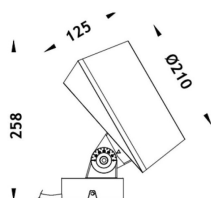

MODULOS BEAM

Proyector exterior Lavov de la familia BEAM con una potencia de 84W y un haz luminoso de 18 grados. Con un flujo luminoso real de 2000lm, y una eficacia luminosa de 23,81lm/W. CCT de RGBW 4 in 1. Fabricado en aluminio inyectado a presión con frontal de gas templado (no incluye piqueta) y acabado en color gris. Not included driver.

Código artículo	86.OS02.3021.03
Tipo de producto	Outdoor
Categoría	Proyectores
Familia	BEAM
Subfamilia	MODULOS BEAM

Pictograms

Dimensions

Product dimensions (mm) 210(Dia)X125(H)mm

Esquema

Curva fotométrica

Producto	
Potencia real (W)	84
Flujo luminoso real (lm)	2000
Eficacia luminosa (lm/W)	23.8095238095238
Ángulo de apertura	18
Life time (h)	50000h L70B10
IP	66
Electrical class insulation	Clase I
Color	Gris
Chip Brand	Osram
Driver incluido	No
Light source	LED
Type of LED	24x3,5W OSRAM RGBW 4 in One
Vida media (h)	50000h L70B10
Temperatura de color (K)	RGBW 4 in 1
Consistencia de color (SDCM)	SDCM<3
CRI	80
IK	IK09