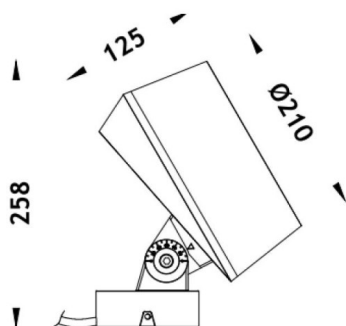

MODULOS BEAM

Proyector exterior Lavov de la familia BEAM con una potencia de 84W y un haz luminoso de 18 grados. Con un flujo luminoso real de 2000lm, y una eficacia luminosa de 23,81lm/W. CCT de RGBW 4 in 1. Fabricado en aluminio inyectado a presión con frontal de cristal templado (no incluye piqueta) y acabado en color gris. Not included driver.

Código artículo	86.OS02.3021.03
Tipo de producto	Outdoor
Categoría	Proyectores
Familia	BEAM
Subfamilia	MODULOS BEAM
Pictograms	

Producto	
Potencia real (W)	84
Flujo luminoso real (lm)	2000
Eficacia luminosa (lm/W)	23.809523809523998
Ángulo de apertura	18
Tiempo de vida	50000h L70B10
IP	66
Clase de aislamiento	Clase I
Color	Gris
Marca del LED	Osram
Driver incluido	No
Fuente de luz	LED
Tipo de LED	24x3,5W OSRAM RGBW 4 in One
Vida media (h)	50000h L70B10
Temperatura de color (K)	RGBW 4 in 1
Consistencia de color (SDCM)	SDCM3
CRI	80
IK	IK09

Dimensions

Product dimensions (mm) **210(Dia)X125(H)mm**

Esquema

Curva fotométrica