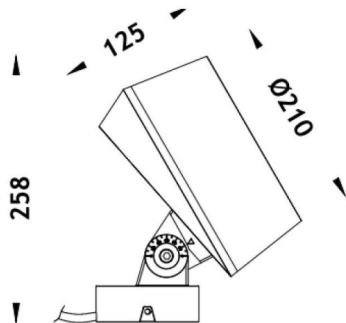

MODULOS BEAM

Proyector exterior Lavov de la familia BEAM con una potencia de 84W y un haz luminoso de 18 grados. Con un flujo luminoso real de 2000lm, y una eficacia luminosa de 23,81lm/W. CCT de RGBW 4 in 1. Fabricado en aluminio inyectado a presión con frontal de gas templado (no incluye piqueta) y acabado en color gris. Not included driver.

Código artículo	86.OS02.3021.03
Tipo de producto	Outdoor
Categoría	Proyectores
Familia	BEAM
Subfamilia	MODULOS BEAM
Pictograms	

Producto	
Potencia real (W)	84
Flujo luminoso real (lm)	2000
Eficacia luminosa (lm/W)	23.8095238095238
&Aacute;ngulo de apertura	18
Life time (h)	50000h L70B10
IP	66
Electrical class insulation	Clase I
Color	Gris
Chip Brand	Osram
Driver incluido	No
Light source	LED
Type of LED	24x3,5W OSRAM RGBW 4 in One
Vida media (h)	50000h L70B10
Temperatura de color (K)	RGBW 4 in 1
Consistencia de color (SDCM)	SDCM<3
CRI	80

IK

IK09

Dimensions

Product dimensions (mm) 210(Dia)X125(H)mm

Esquema

Curva fotométrica