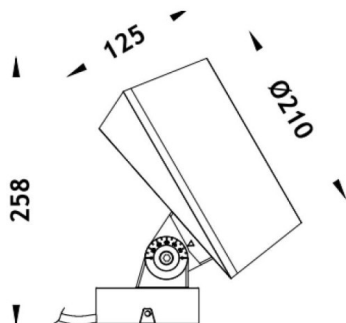

MODULOS BEAM

Proyector exterior Lavov de la familia BEAM con una potencia de 84W y un haz luminoso de 18 grados. Con un flujo luminoso real de 2000lm, y una eficacia luminosa de 23,81lm/W. CCT de RGBW 4 in 1. Fabricado en aluminio inyectado a presión con frontal de cristal templado (no incluye piqueta) y acabado en color gris. Not included driver.

Código artículo	86.OS02.3021.03
Tipo de producto	Outdoor
Categoría	Proyectores
Familia	BEAM
Subfamilia	MODULOS BEAM

Pictograms

Producto	
Potencia real (W)	84
Flujo luminoso real (lm)	2000
Eficacia luminosa (lm/W)	24
Ángulo de apertura	18
Tiempo de vida	50000h L70B10
IP	66
Clase de aislamiento	Clase I
Color	Gris
Marca del LED	Osram
Driver incluido	No
Equipo	DRIVER EXCL
Fuente de luz	LED
Tipo de LED	24x3,5W OSRAM RGBW 4 in One
Vida media (h)	50000h L70B10
Temperatura de color (K)	RGBW 4 in 1
Consistencia de color (SDCM)	SDCM3

CRI

80

IK

IK05

Dimensions

Product dimensions (mm) 210(Dia)X125(H)mm

Esquema

Curva fotométrica