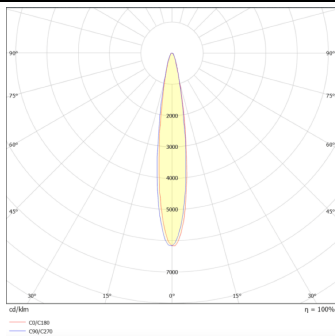

MODULOS BEAM

Proyector exterior Lavov de la familia BEAM con una potencia de 84W y un haz luminoso de 18 grados. Con un flujo luminoso real de 2000lm, y una eficacia luminosa de 23,81lm/W. CCT de RGBW 4 in 1. Fabricado en aluminio inyectado a presión con frontal de gas templado (no incluye piqueta) y acabado en color gris. Not included driver.

Código artículo	86.OS02.3021.03
Tipo de producto	Outdoor
Categoría	Proyectores
Familia	BEAM
Subfamilia	MODULOS BEAM
Pictograms	

Dimensions

Product dimensions (mm) 210(Dia)X125(H)mm

Esquema

Curva fotométrica

Producto	
Potencia real (W)	84
Flujo luminoso real (lm)	2000
Eficacia luminosa (lm/W)	23.8095238095238
Ángulo de apertura	18
Life time (h)	50000h L70B10
IP	66
Electrical class insulation	Clase I
Color	Gris
Chip Brand	Osram
Driver incluido	No
Light source	LED
Type of LED	24x3,5W OSRAM RGBW 4 in One
Vida media (h)	50000h L70B10
Temperatura de color (K)	RGBW 4 in 1
Consistencia de color (SDCM)	SDCM<3
CRI	80
IK	IK09