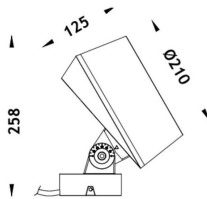

MODULOS BEAM

Proyector exterior Lavov de la familia BEAM con una potencia de 84W y un haz luminoso de 18 grados. Con un flujo luminoso real de 2000lm, y una eficacia luminosa de 23,81lm/W. CCT de RGBW 4 in 1. Fabricado en aluminio inyectado a presión con frontal de gas templado (no incluye piqueta) y acabado en color gris. Not included driver.

Código artículo	86.OS02.3021.03
Tipo de producto	Outdoor
Categoría	Proyectores
Familia	BEAM
Subfamilia	MODULOS BEAM
Pictograms	

Dimensions

Product dimensions (mm) 210(Dia)X125(H)mm

Esquema

Curva fotométrica

Producto	
Potencia real (W)	84
Flujo luminoso real (lm)	2000
Eficacia luminosa (lm/W)	23.8095238095238
Ángulo de apertura	18
Life time (h)	50000h L70B10
IP	66
Electrical class insulation	Clase I
Color	Gris
Chip Brand	Osram
Driver incluido	No
Light source	LED
Type of LED	24x3,5W OSRAM RGBW 4 in One
Vida media (h)	50000h L70B10
Temperatura de color (K)	RGBW 4 in 1
Consistencia de color (SDCM)	SDCM<3
CRI	80
IK	IK09