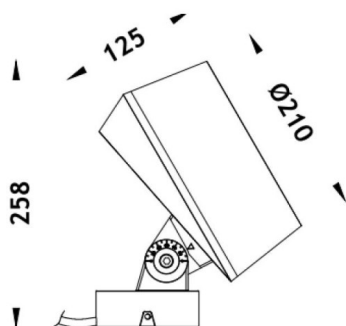

MODULOS BEAM

Proyector exterior Lavov de la familia BEAM con una potencia de 84W y un haz luminoso de 18 grados. Con un flujo luminoso real de 2000lm, y una eficacia luminosa de 23,81lm/W. CCT de RGBW 4 in 1. Fabricado en aluminio inyectado a presión con frontal de gas templado (no incluye piqueta) y acabado en color gris. Not included driver.

Código artículo	86.OS02.3021.03
Tipo de producto	Outdoor
Categoría	Proyectores
Familia	BEAM
Subfamilia	MODULOS BEAM
Pictograms	

Producto	
Potencia real (W)	84
Flujo luminoso real (lm)	2000
Eficacia luminosa (lm/W)	23.8095238095238
Ángulo de apertura	18
Life time (h)	50000h L70B10
IP	66
Electrical class insulation	Clase I
Color	Gris
Chip Brand	Osram
Driver incluido	No
Light source	LED
Type of LED	24x3,5W OSRAM RGBW 4 in One
Vida media (h)	50000h L70B10
Temperatura de color (K)	RGBW 4 in 1
Consistencia de color (SDCM)	SDCM<3
CRI	80
IK	IK09

Dimensions

Product dimensions (mm) **210(Dia)X125(H)mm**

Esquema

Curva fotométrica