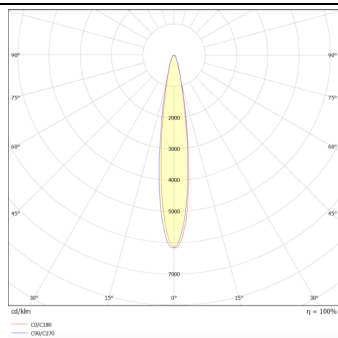

MODULOS BEAM

Proyector exterior Lavov de la familia BEAM con una potencia de 84W y un haz luminoso de 18 grados. Con un flujo luminoso real de 2000lm, y una eficacia luminosa de 23,81lm/W. CCT de RGBW 4 in 1. Fabricado en aluminio inyectado a presión con frontal de gas templado (no incluye piqueta) y acabado en color gris. Not included driver.

Código artículo	86.OS02.3021.03
Tipo de producto	Outdoor
Categoría	Proyectores
Familia	BEAM
Subfamilia	MODULOS BEAM

Pictograms

Dimensions

Product dimensions (mm) 210(Dia)X125(H)mm

Esquema

Curva fotométrica

Producto	
Potencia real (W)	84
Flujo luminoso real (lm)	2000
Eficacia luminosa (lm/W)	23.8095238095238
Ángulo de apertura	18
Life time (h)	50000h L70B10
IP	66
Electrical class insulation	Clase I
Color	Gris
Chip Brand	Osram
Driver incluido	No
Light source	LED
Type of LED	24x3,5W OSRAM RGBW 4 in One
Vida media (h)	50000h L70B10
Temperatura de color (K)	RGBW 4 in 1
Consistencia de color (SDCM)	SDCM<3
CRI	80
IK	IK09