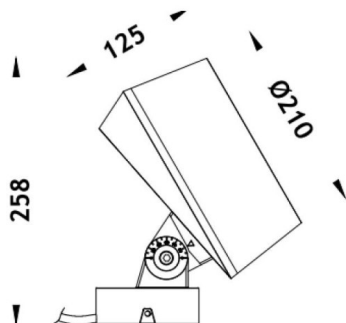

MODULOS BEAM

Proyector exterior Lavov de la familia BEAM con una potencia de 84W y un haz luminoso de 25 grados. Con un flujo luminoso real de 2000lm, y una eficacia luminosa de 23,81lm/W. CCT de RGBW 4 in 1. Fabricado en aluminio inyectado a presión con frontal de cristal templado (no incluye piqueta) y acabado en color negro. Not included driver.

Código artículo	86.OS02.3031.02
Tipo de producto	Outdoor
Categoría	Proyectores
Familia	BEAM
Subfamilia	MODULOS BEAM
Pictograms	

Producto	
Potencia real (W)	84
Flujo luminoso real (lm)	2000
Eficacia luminosa (lm/W)	23.809523809523998
Ángulo de apertura	24
Tiempo de vida	50000h L70B10
IP	66
Clase de aislamiento	Clase I
Color	Negro
Marca del LED	Osram
Driver incluido	No
Fuente de luz	LED
Tipo de LED	24x3,5W OSRAM RGBW 4 in One
Vida media (h)	50000h L70B10
Temperatura de color (K)	RGBW 4 in 1
Consistencia de color (SDCM)	SDCM3
CRI	80
IK	IK09

Dimensions

Product dimensions (mm) **210(Dia)X125(H)mm**

Esquema

Curva fotométrica