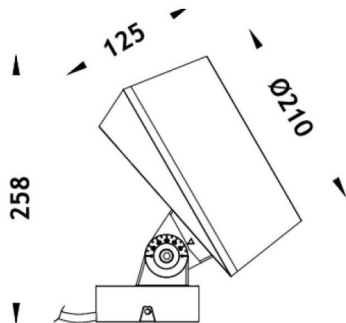

MODULOS BEAM

Proyector exterior Lavov de la familia BEAM con una potencia de 84W y un haz luminoso de 25 grados. Con un flujo luminoso real de 2000lm, y una eficacia luminosa de 23,81lm/W. CCT de RGBW 4 in 1. Fabricado en aluminio inyectado a presión con frontal de cristal templado (no incluye piqueta) y acabado en color negro. Not included driver.

Código artículo	86.OS02.3031.02
Tipo de producto	Outdoor
Categoría	Proyectores
Familia	BEAM
Subfamilia	MODULOS BEAM
Pictograms	

Producto	
Potencia real (W)	84
Flujo luminoso real (lm)	2000
Eficacia luminosa (lm/W)	24
Ángulo de apertura	24
Tiempo de vida	50000h L70B10
IP	66
Clase de aislamiento	Clase I
Color	Negro
Marca del LED	Osram
Driver incluido	No
Equipo	DRIVER EXCL
Fuente de luz	LED
Tipo de LED	24x3,5W OSRAM RGBW 4 in One
Vida media (h)	50000h L70B10
Temperatura de color (K)	RGBW 4 in 1
Consistencia de color (SDCM)	SDCM3

CRI

80

IK

IK05

Dimensions

Product dimensions (mm) 210(Dia)X125(H)mm

Esquema

Curva fotométrica