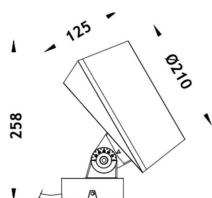

MODULOS BEAM

Proyector exterior Lavov de la familia BEAM con una potencia de 84W y un haz luminoso de 25 grados. Con un flujo luminoso real de 2000lm, y una eficacia luminosa de 23,81lm/W. CCT de RGBW 4 in 1. Fabricado en aluminio inyectado a presión con frontal de gas templado (no incluye piqueta) y acabado en color gris. Not included driver.

Código artículo	86.OS02.3031.03
Tipo de producto	Outdoor
Categoría	Proyectores
Familia	BEAM
Subfamilia	MODULOS BEAM

Pictograms	
-------------------	--

Dimensions

Product dimensions (mm) 210(Dia)X125(H)mm

Esquema

Curva fotométrica

Producto	
Potencia real (W)	84
Flujo luminoso real (lm)	2000
Eficacia luminosa (lm/W)	23.8095238095238
Ángulo de apertura	24
Life time (h)	50000h L70B10
IP	66
Electrical class insulation	Clase I
Color	Gris
Chip Brand	Osram
Driver incluido	No
Light source	LED
Type of LED	24x3,5W OSRAM RGBW 4 in One
Vida media (h)	50000h L70B10
Temperatura de color (K)	RGBW 4 in 1
Consistencia de color (SDCM)	SDCM<3
CRI	80
IK	IK09