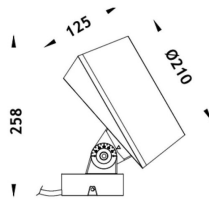

MODULOS BEAM

Proyector exterior Lavov de la familia BEAM con una potencia de 84W y un haz luminoso de 25 grados. Con un flujo luminoso real de 2000lm, y una eficacia luminosa de 23,81lm/W. CCT de RGBW 4 in 1. Fabricado en aluminio inyectado a presión con frontal de gas templado (no incluye piqueta) y acabado en color gris. Not included driver.

Código artículo	86.OS02.3031.03
Tipo de producto	Outdoor
Categoría	Proyectores
Familia	BEAM
Subfamilia	MODULOS BEAM
Pictograms	

Dimensions

Product dimensions (mm) 210(Dia)X125(H)mm

Esquema

Curva fotométrica

Producto	
Potencia real (W)	84
Flujo luminoso real (lm)	2000
Eficacia luminosa (lm/W)	23.8095238095238
Ángulo de apertura	24
Life time (h)	50000h L70B10
IP	66
Electrical class insulation	Clase I
Color	Gris
Chip Brand	Osram
Driver incluido	No
Light source	LED
Type of LED	24x3,5W OSRAM RGBW 4 in One
Vida media (h)	50000h L70B10
Temperatura de color (K)	RGBW 4 in 1
Consistencia de color (SDCM)	SDCM<3
CRI	80
IK	IK09