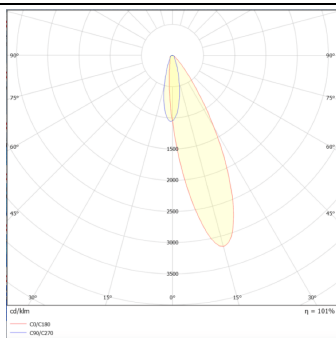

MODULOS BEAM

Proyector exterior Lavov de la familia BEAM con una potencia de 84W y un haz luminoso de 25 grados. Con un flujo luminoso real de 2000lm, y una eficacia luminosa de 23,81lm/W. CCT de RGBW 4 in 1. Fabricado en aluminio inyectado a presión con frontal de gas templado (no incluye piqueta) y acabado en color gris. Not included driver.

Código artículo	86.OS02.3031.03
Tipo de producto	Outdoor
Categoría	Proyectores
Familia	BEAM
Subfamilia	MODULOS BEAM

Pictograms	
-------------------	--

Dimensions

Product dimensions (mm) 210(Dia)X125(H)mm

Esquema

Curva fotométrica

Producto	
Potencia real (W)	84
Flujo luminoso real (lm)	2000
Eficacia luminosa (lm/W)	23.8095238095238
Ángulo de apertura	24
Life time (h)	50000h L70B10
IP	66
Electrical class insulation	Clase I
Color	Gris
Chip Brand	Osram
Driver incluido	No
Light source	LED
Type of LED	24x3,5W OSRAM RGBW 4 in One
Vida media (h)	50000h L70B10
Temperatura de color (K)	RGBW 4 in 1
Consistencia de color (SDCM)	SDCM<3
CRI	80
IK	IK09