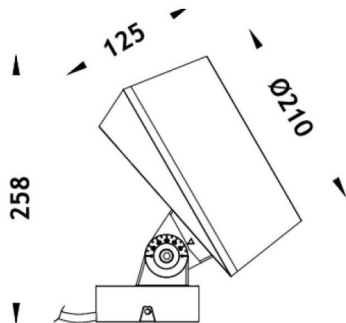

MODULOS BEAM

Proyector exterior Lavov de la familia BEAM con una potencia de 84W y un haz luminoso de 25 grados. Con un flujo luminoso real de 2000lm, y una eficacia luminosa de 23,81lm/W. CCT de RGBW 4 in 1. Fabricado en aluminio inyectado a presión con frontal de cristal templado (no incluye piqueta) y acabado en color gris. Not included driver.

Código artículo	86.OS02.3031.03
Tipo de producto	Outdoor
Categoría	Proyectores
Familia	BEAM
Subfamilia	MODULOS BEAM
Pictograms	

Producto	
Potencia real (W)	84
Flujo luminoso real (lm)	2000
Eficacia luminosa (lm/W)	24
Ángulo de apertura	24
Tiempo de vida	50000h L70B10
IP	66
Clase de aislamiento	Clase I
Color	Gris
Marca del LED	Osram
Driver incluido	No
Equipo	DRIVER EXCL
Fuente de luz	LED
Tipo de LED	24x3,5W OSRAM RGBW 4 in One
Vida media (h)	50000h L70B10
Temperatura de color (K)	RGBW 4 in 1
Consistencia de color (SDCM)	SDCM3

CRI

80

IK

IK05

Dimensions

Product dimensions (mm) 210(Dia)X125(H)mm

Esquema

Curva fotométrica