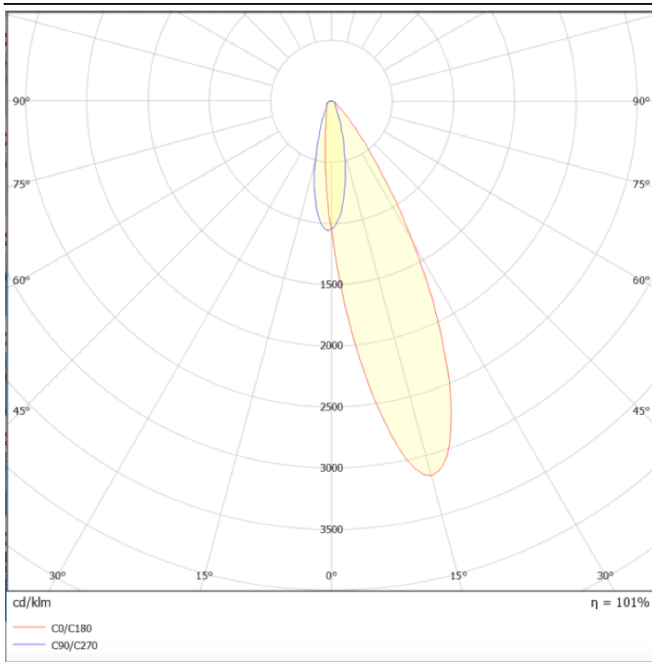

Dimensions

Product dimensions (mm) **210(Dia)X125(H)mm**

Esquema

Curva fotométrica

MODULOS BEAM

Proyector exterior Lavov de la familia BEAM con una potencia de 84W y un haz luminoso de 25 grados. Con un flujo luminoso real de 2000lm, y una eficacia luminosa de 23,81lm/W. CCT de RGBW 4 in 1. Fabricado en aluminio inyectado a presión con frontal de gas templado (no incluye piqueta) y acabado en color gris. Not included driver.

Código artículo	86.OS02.3031.03
Tipo de producto	Outdoor
Categoría	Proyectores
Familia	BEAM
Subfamilia	MODULOS BEAM
Pictograms	
Producto	
Potencia real (W)	84
Flujo luminoso real (lm)	2000
Eficacia luminosa (lm/W)	23.8095238095238
Ángulo de apertura	24
Life time (h)	50000h L70B10
IP	66
Electrical class insulation	Clase I
Color	Gris
Chip Brand	Osram
Driver incluido	No
Light source	LED
Type of LED	24x3,5W OSRAM RGBW 4 in One
Vida media (h)	50000h L70B10
Temperatura de color (K)	RGBW 4 in 1
Consistencia de color (SDCM)	SDCM<3
CRI	80