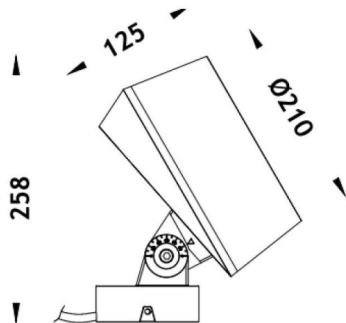

MODULOS BEAM

Proyector exterior Lavov de la familia BEAM con una potencia de 84W y un haz luminoso de 25 grados. Con un flujo luminoso real de 2000lm, y una eficacia luminosa de 23,81lm/W. CCT de RGBW 4 in 1. Fabricado en aluminio inyectado a presión con frontal de gas templado (no incluye piqueta) y acabado en color gris. Not included driver.

Código artículo	86.OS02.3031.03
Tipo de producto	Outdoor
Categoría	Proyectores
Familia	BEAM
Subfamilia	MODULOS BEAM
Pictograms	

Producto	
Potencia real (W)	84
Flujo luminoso real (lm)	2000
Eficacia luminosa (lm/W)	23.8095238095238
&Aacute;ngulo de apertura	24
Life time (h)	50000h L70B10
IP	66
Electrical class insulation	Clase I
Color	Gris
Chip Brand	Osram
Driver incluido	No
Light source	LED
Type of LED	24x3,5W OSRAM RGBW 4 in One
Vida media (h)	50000h L70B10
Temperatura de color (K)	RGBW 4 in 1
Consistencia de color (SDCM)	SDCM<3
CRI	80

IK

IK09

Dimensions

Product dimensions (mm) 210(Dia)X125(H)mm

Esquema

Curva fotométrica