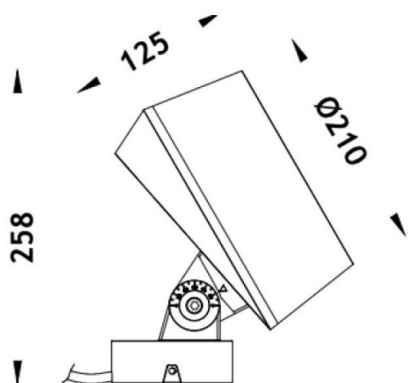

Dimensions

Product dimensions (mm) **210(Dia)X125(H)mm**

Esquema

Curva fotométrica

MODULOS BEAM

Proyector exterior Lavov de la familia BEAM con una potencia de 84W y un haz luminoso de 25 grados. Con un flujo luminoso real de 2000lm, y una eficacia luminosa de 23,81lm/W. CCT de RGBW 4 in 1. Fabricado en aluminio inyectado a presión con frontal de gas templado (no incluye piqueta) y acabado en color gris. Not included driver.

Código artículo	86.OS02.3031.03
Tipo de producto	Outdoor
Categoría	Proyectores
Familia	BEAM
Subfamilia	MODULOS BEAM
Pictograms	
Producto	
Potencia real (W)	84
Flujo luminoso real (lm)	2000
Eficacia luminosa (lm/W)	23.8095238095238
Ángulo de apertura	24
Life time (h)	50000h L70B10
IP	66
Electrical class insulation	Clase I
Color	Gris
Chip Brand	Osram
Driver incluido	No
Light source	LED
Type of LED	24x3,5W OSRAM RGBW 4 in One
Vida media (h)	50000h L70B10
Temperatura de color (K)	RGBW 4 in 1
Consistencia de color (SDCM)	SDCM<3
CRI	80