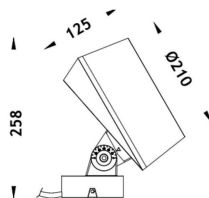

MODULOS BEAM

Proyector exterior Lavov de la familia BEAM con una potencia de 84W y un haz luminoso de 25 grados. Con un flujo luminoso real de 2000lm, y una eficacia luminosa de 23,81lm/W. CCT de RGBW 4 in 1. Fabricado en aluminio inyectado a presión con frontal de gas templado (no incluye piqueta) y acabado en color gris. Not included driver.

Código artículo	86.OS02.3031.03
Tipo de producto	Outdoor
Categoría	Proyectores
Familia	BEAM
Subfamilia	MODULOS BEAM
Pictograms	

Dimensions

Product dimensions (mm) 210(Dia)X125(H)mm

Esquema

Curva fotométrica

Producto	
Potencia real (W)	84
Flujo luminoso real (lm)	2000
Eficacia luminosa (lm/W)	23.8095238095238
Ángulo de apertura	24
Life time (h)	50000h L70B10
IP	66
Electrical class insulation	Clase I
Color	Gris
Chip Brand	Osram
Driver incluido	No
Light source	LED
Type of LED	24x3,5W OSRAM RGBW 4 in One
Vida media (h)	50000h L70B10
Temperatura de color (K)	RGBW 4 in 1
Consistencia de color (SDCM)	SDCM<3
CRI	80
IK	IK09