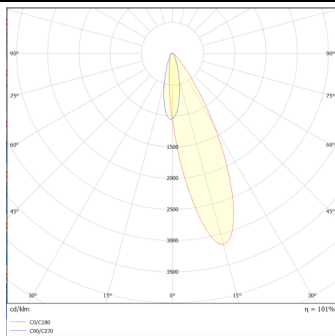

MODULOS BEAM

Proyector exterior Lavov de la familia BEAM con una potencia de 84W y un haz luminoso de 25 grados. Con un flujo luminoso real de 2000lm, y una eficacia luminosa de 23,81lm/W. CCT de RGBW 4 in 1. Fabricado en aluminio inyectado a presión con frontal de gas templado (no incluye piqueta) y acabado en color gris. Not included driver.

Código artículo	86.OS02.3031.03
Tipo de producto	Outdoor
Categoría	Proyectores
Familia	BEAM
Subfamilia	MODULOS BEAM
Pictograms	

Dimensions

Product dimensions (mm) 210(Dia)X125(H)mm

Esquema

Curva fotométrica

Producto	
Potencia real (W)	84
Flujo luminoso real (lm)	2000
Eficacia luminosa (lm/W)	23.8095238095238
Ángulo de apertura	24
Life time (h)	50000h L70B10
IP	66
Electrical class insulation	Clase I
Color	Gris
Chip Brand	Osram
Driver incluido	No
Light source	LED
Type of LED	24x3,5W OSRAM RGBW 4 in One
Vida media (h)	50000h L70B10
Temperatura de color (K)	RGBW 4 in 1
Consistencia de color (SDCM)	SDCM<3
CRI	80
IK	IK09