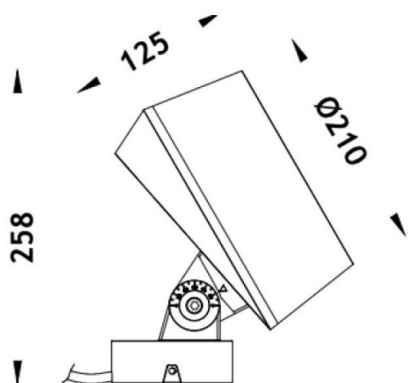

Dimensions

Product dimensions (mm)	210(Dia)X125(H)mm
-------------------------	-------------------

Esquema

Curva fotométrica

MODULOS BEAM

Proyector exterior Lavov de la familia BEAM con una potencia de 84W y un haz luminoso de 40 grados. Con un flujo luminoso real de 2000lm, y una eficacia luminosa de 23,81lm/W. CCT de RGBW 4 in 1. Fabricado en aluminio inyectado a presión con frontal de gas templado (no incluye piqueta) y acabado en color negro. Not included driver.

Código artículo	86.OS02.3041.02
Tipo de producto	Outdoor
Categoría	Proyectores
Familia	BEAM
Subfamilia	MODULOS BEAM
Pictograms	

Producto	
Potencia real (W)	84
Flujo luminoso real (lm)	2000
Eficacia luminosa (lm/W)	23.8095238095238
Ángulo de apertura	38
Life time (h)	50000h L70B10
IP	66
Electrical class insulation	Clase I
Color	Negro
Chip Brand	Osram
Driver incluido	No
Light source	LED
Type of LED	24x3,5W OSRAM RGBW 4 in One
Vida media (h)	50000h L70B10
Temperatura de color (K)	RGBW 4 in 1
Consistencia de color (SDCM)	SDCM<3
CRI	80