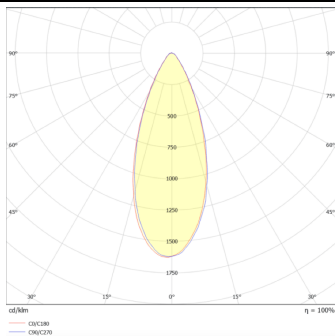

MODULOS BEAM

Proyector exterior Lavov de la familia BEAM con una potencia de 84W y un haz luminoso de 40 grados. Con un flujo luminoso real de 2000lm, y una eficacia luminosa de 23,81lm/W. CCT de RGBW 4 in 1. Fabricado en aluminio inyectado a presión con frontal de gas templado (no incluye piqueta) y acabado en color negro. Not included driver.

Código artículo	86.OS02.3041.02
Tipo de producto	Outdoor
Categoría	Proyectores
Familia	BEAM
Subfamilia	MODULOS BEAM
Pictograms	

Dimensions

Product dimensions (mm) 210(Dia)X125(H)mm

Esquema

Curva fotométrica

Producto	
Potencia real (W)	84
Flujo luminoso real (lm)	2000
Eficacia luminosa (lm/W)	23.8095238095238
Ángulo de apertura	38
Life time (h)	50000h L70B10
IP	66
Electrical class insulation	Clase I
Color	Negro
Chip Brand	Osram
Driver incluido	No
Light source	LED
Type of LED	24x3,5W OSRAM RGBW 4 in One
Vida media (h)	50000h L70B10
Temperatura de color (K)	RGBW 4 in 1
Consistencia de color (SDCM)	SDCM<3
CRI	80
IK	IK09