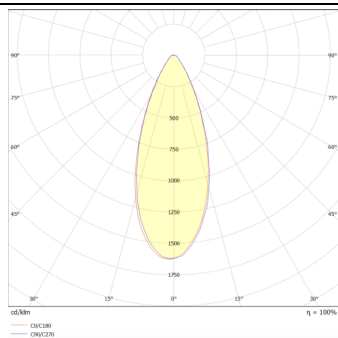

MODULOS BEAM

Proyector exterior Lavov de la familia BEAM con una potencia de 84W y un haz luminoso de 40 grados. Con un flujo luminoso real de 2000lm, y una eficacia luminosa de 23,81lm/W. CCT de RGBW 4 in 1. Fabricado en aluminio inyectado a presión con frontal de gas templado (no incluye piqueta) y acabado en color negro. Not included driver.

Código artículo	86.OS02.3041.02
Tipo de producto	Outdoor
Categoría	Proyectores
Familia	BEAM
Subfamilia	MODULOS BEAM

Pictograms

Dimensions

Product dimensions (mm) 210(Dia)X125(H)mm

Esquema

Curva fotométrica

Producto	
Potencia real (W)	84
Flujo luminoso real (lm)	2000
Eficacia luminosa (lm/W)	23.8095238095238
Ángulo de apertura	38
Life time (h)	50000h L70B10
IP	66
Electrical class insulation	Clase I
Color	Negro
Chip Brand	Osram
Driver incluido	No
Light source	LED
Type of LED	24x3,5W OSRAM RGBW 4 in One
Vida media (h)	50000h L70B10
Temperatura de color (K)	RGBW 4 in 1
Consistencia de color (SDCM)	SDCM<3
CRI	80
IK	IK09