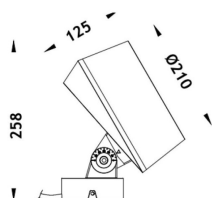

MODULOS BEAM

Proyector exterior Lavov de la familia BEAM con una potencia de 84W y un haz luminoso de 40 grados. Con un flujo luminoso real de 2000lm, y una eficacia luminosa de 23,81lm/W. CCT de RGBW 4 in 1. Fabricado en aluminio inyectado a presión con frontal de gas templado (no incluye piqueta) y acabado en color negro. Not included driver.

Código artículo	86.OS02.3041.02
Tipo de producto	Outdoor
Categoría	Proyectores
Familia	BEAM
Subfamilia	MODULOS BEAM

Pictograms

Dimensions

Product dimensions (mm) 210(Dia)X125(H)mm

Esquema

Curva fotométrica

Producto	
Potencia real (W)	84
Flujo luminoso real (lm)	2000
Eficacia luminosa (lm/W)	23.8095238095238
Ángulo de apertura	38
Life time (h)	50000h L70B10
IP	66
Electrical class insulation	Clase I
Color	Negro
Chip Brand	Osram
Driver incluido	No
Light source	LED
Type of LED	24x3,5W OSRAM RGBW 4 in One
Vida media (h)	50000h L70B10
Temperatura de color (K)	RGBW 4 in 1
Consistencia de color (SDCM)	SDCM<3
CRI	80
IK	IK09