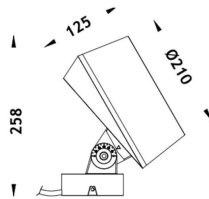

MODULOS BEAM

Proyector exterior Lavov de la familia BEAM con una potencia de 84W y un haz luminoso de 40 grados. Con un flujo luminoso real de 2000lm, y una eficacia luminosa de 23,81lm/W. CCT de RGBW 4 in 1. Fabricado en aluminio inyectado a presión con frontal de gas templado (no incluye piqueta) y acabado en color negro. Not included driver.

Código artículo	86.OS02.3041.02
Tipo de producto	Outdoor
Categoría	Proyectores
Familia	BEAM
Subfamilia	MODULOS BEAM
Pictograms	

Dimensions

Product dimensions (mm) 210(Dia)X125(H)mm

Esquema

Curva fotométrica

Producto	
Potencia real (W)	84
Flujo luminoso real (lm)	2000
Eficacia luminosa (lm/W)	23.8095238095238
Ángulo de apertura	38
Life time (h)	50000h L70B10
IP	66
Electrical class insulation	Clase I
Color	Negro
Chip Brand	Osram
Driver incluido	No
Light source	LED
Type of LED	24x3,5W OSRAM RGBW 4 in One
Vida media (h)	50000h L70B10
Temperatura de color (K)	RGBW 4 in 1
Consistencia de color (SDCM)	SDCM<3
CRI	80
IK	IK09