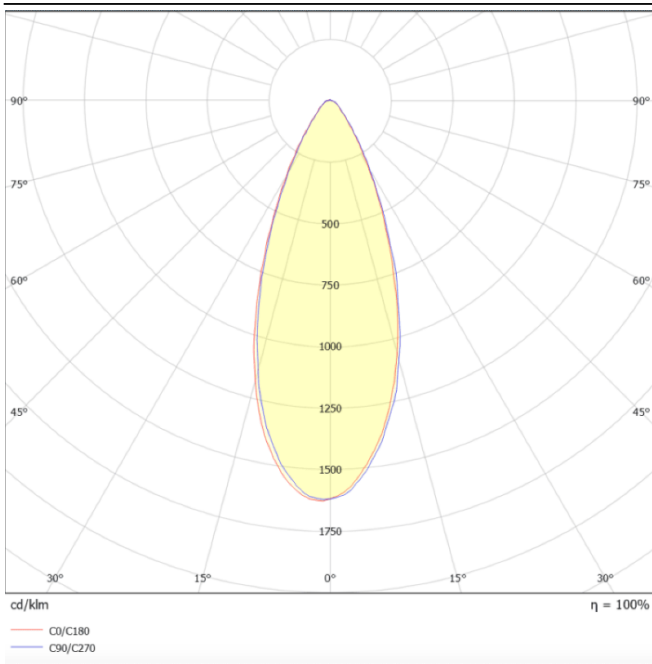

Dimensions

Product dimensions (mm)	210(Dia)X125(H)mm
-------------------------	-------------------

Esquema

Curva fotométrica

MODULOS BEAM

Proyector exterior Lavov de la familia BEAM con una potencia de 84W y un haz luminoso de 40 grados. Con un flujo luminoso real de 2000lm, y una eficacia luminosa de 23,81lm/W. CCT de RGBW 4 in 1. Fabricado en aluminio inyectado a presión con frontal de gas templado (no incluye piqueta) y acabado en color negro. Not included driver.

Código artículo	86.OS02.3041.02
Tipo de producto	Outdoor
Categoría	Proyectores
Familia	BEAM
Subfamilia	MODULOS BEAM
Pictograms	

Producto	
Potencia real (W)	84
Flujo luminoso real (lm)	2000
Eficacia luminosa (lm/W)	23.8095238095238
Ángulo de apertura	38
Life time (h)	50000h L70B10
IP	66
Electrical class insulation	Clase I
Color	Negro
Chip Brand	Osram
Driver incluido	No
Light source	LED
Type of LED	24x3,5W OSRAM RGBW 4 in One
Vida media (h)	50000h L70B10
Temperatura de color (K)	RGBW 4 in 1
Consistencia de color (SDCM)	SDCM<3
CRI	80