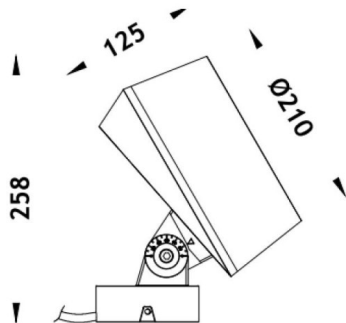

MODULOS BEAM

Proyector exterior Lavov de la familia BEAM con una potencia de 84W y un haz luminoso de 40 grados. Con un flujo luminoso real de 2000lm, y una eficacia luminosa de 23,81lm/W. CCT de RGBW 4 in 1. Fabricado en aluminio inyectado a presión con frontal de cristal templado (no incluye piqueta) y acabado en color negro. Not included driver.

Código artículo	86.OS02.3041.02
Tipo de producto	Outdoor
Categoría	Proyectores
Familia	BEAM
Subfamilia	MODULOS BEAM
Pictograms	

Producto	
Potencia real (W)	84
Flujo luminoso real (lm)	2000
Eficacia luminosa (lm/W)	23.809523809523998
Ángulo de apertura	38
Tiempo de vida	50000h L70B10
IP	66
Clase de aislamiento	Clase I
Color	Negro
Marca del LED	Osram
Driver incluido	No
Fuente de luz	LED
Tipo de LED	24x3,5W OSRAM RGBW 4 in One
Vida media (h)	50000h L70B10
Temperatura de color (K)	RGBW 4 in 1
Consistencia de color (SDCM)	SDCM3
CRI	80
IK	IK09

Dimensions

Product dimensions (mm) **210(Dia)X125(H)mm**

Esquema

Curva fotométrica