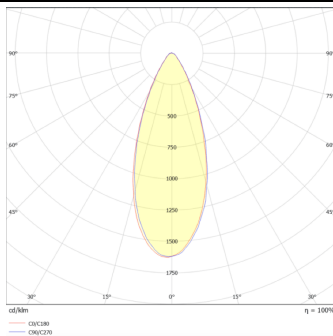

MODULOS BEAM

Proyector exterior Lavov de la familia BEAM con una potencia de 84W y un haz luminoso de 40 grados. Con un flujo luminoso real de 2000lm, y una eficacia luminosa de 23,81lm/W. CCT de RGBW 4 in 1. Fabricado en aluminio inyectado a presión con frontal de gas templado (no incluye piqueta) y acabado en color negro. Not included driver.

Código artículo	86.OS02.3041.02
Tipo de producto	Outdoor
Categoría	Proyectores
Familia	BEAM
Subfamilia	MODULOS BEAM
Pictograms	

Dimensions

Product dimensions (mm) 210(Dia)X125(H)mm

Esquema

Curva fotométrica

Producto	
Potencia real (W)	84
Flujo luminoso real (lm)	2000
Eficacia luminosa (lm/W)	23.8095238095238
Ángulo de apertura	38
Life time (h)	50000h L70B10
IP	66
Electrical class insulation	Clase I
Color	Negro
Chip Brand	Osram
Driver incluido	No
Light source	LED
Type of LED	24x3,5W OSRAM RGBW 4 in One
Vida media (h)	50000h L70B10
Temperatura de color (K)	RGBW 4 in 1
Consistencia de color (SDCM)	SDCM<3
CRI	80
IK	IK09