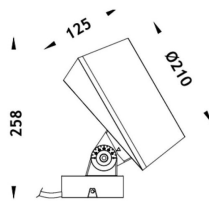

MODULOS BEAM

Proyector exterior Lavov de la familia BEAM con una potencia de 84W y un haz luminoso de 40 grados. Con un flujo luminoso real de 2000lm, y una eficacia luminosa de 23,81lm/W. CCT de RGBW 4 in 1. Fabricado en aluminio inyectado a presión con frontal de gas templado (no incluye piqueta) y acabado en color negro. Not included driver.

Código artículo	86.OS02.3041.02
Tipo de producto	Outdoor
Categoría	Proyectores
Familia	BEAM
Subfamilia	MODULOS BEAM
Pictograms	

Dimensions

Product dimensions (mm) 210(Dia)X125(H)mm

Esquema

Curva fotométrica

Producto	
Potencia real (W)	84
Flujo luminoso real (lm)	2000
Eficacia luminosa (lm/W)	23.8095238095238
Ángulo de apertura	38
Life time (h)	50000h L70B10
IP	66
Electrical class insulation	Clase I
Color	Negro
Chip Brand	Osram
Driver incluido	No
Light source	LED
Type of LED	24x3,5W OSRAM RGBW 4 in One
Vida media (h)	50000h L70B10
Temperatura de color (K)	RGBW 4 in 1
Consistencia de color (SDCM)	SDCM<3
CRI	80
IK	IK09