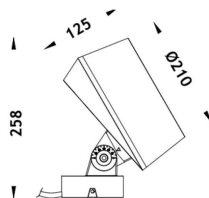

MODULOS BEAM

Proyector exterior Lavov de la familia BEAM con una potencia de 84W y un haz luminoso de 40 grados. Con un flujo luminoso real de 2000lm, y una eficacia luminosa de 23,81lm/W. CCT de RGBW 4 in 1. Fabricado en aluminio inyectado a presión con frontal de gas templado (no incluye piqueta) y acabado en color gris. Not included driver.

Código artículo 86.OS02.3041.03

Tipo de producto Outdoor

Categoría Proyector

Familia BEAM

Subfamilia MODULOS BEAM

Pictograms

Dimensions

Product dimensions (mm) 210(Dia)X125(H)mm

Esquema

Curva fotométrica

Producto

Potencia real (W) 84

Flujo luminoso real (lm) 2000

Eficacia luminosa (lm/W) 23.8095238095238

Ángulo de apertura 38

Life time (h) 50000h L70B10