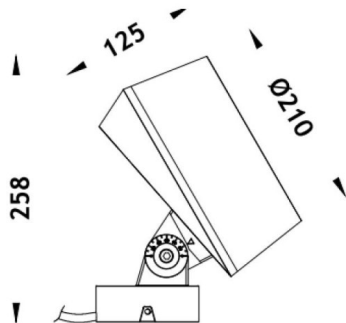

MODULOS BEAM

Proyector exterior Lavov de la familia BEAM con una potencia de 84W y un haz luminoso de 40 grados. Con un flujo luminoso real de 2000lm, y una eficacia luminosa de 23,81lm/W. CCT de RGBW 4 in 1. Fabricado en aluminio inyectado a presión con frontal de cristal templado (no incluye piqueta) y acabado en color gris. Not included driver.

Código artículo	86.OS02.3041.03
Tipo de producto	Outdoor
Categoría	Proyectores
Familia	BEAM
Subfamilia	MODULOS BEAM
Pictograms	

Producto	
Potencia real (W)	84
Flujo luminoso real (lm)	2000
Eficacia luminosa (lm/W)	23.809523809523998
Ángulo de apertura	38
Tiempo de vida	50000h L70B10
IP	66
Clase de aislamiento	Clase I
Color	Gris
Marca del LED	Osram
Driver incluido	No
Fuente de luz	LED
Tipo de LED	24x3,5W OSRAM RGBW 4 in One
Vida media (h)	50000h L70B10
Temperatura de color (K)	RGBW 4 in 1
Consistencia de color (SDCM)	SDCM3
CRI	80
IK	IK09

Dimensions

Product dimensions (mm) **210(Dia)X125(H)mm**

Esquema

Curva fotométrica