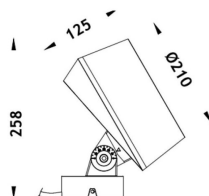

MODULOS BEAM

Proyector exterior Lavov de la familia BEAM con una potencia de 84W y un haz luminoso de 40 grados. Con un flujo luminoso real de 2000lm, y una eficacia luminosa de 23,81lm/W. CCT de RGBW 4 in 1. Fabricado en aluminio inyectado a presión con frontal de gas templado (no incluye piqueta) y acabado en color gris. Not included driver.

Código artículo	86.OS02.3041.03
Tipo de producto	Outdoor
Categoría	Proyectores
Familia	BEAM
Subfamilia	MODULOS BEAM

Pictograms	
-------------------	--

Producto	
Potencia real (W)	84
Flujo luminoso real (lm)	2000
Eficacia luminosa (lm/W)	23.8095238095238
Ángulo de apertura	38
Life time (h)	50000h L70B10
IP	66
Electrical class insulation	Clase I
Color	Gris
Chip Brand	Osram
Driver incluido	No
Light source	LED
Type of LED	24x3,5W OSRAM RGBW 4 in One
Vida media (h)	50000h L70B10
Temperatura de color (K)	RGBW 4 in 1
Consistencia de color (SDCM)	SDCM<3
CRI	80
IK	IK09

Dimensions

Product dimensions (mm) 210(Dia)X125(H)mm

Esquema

Curva fotométrica