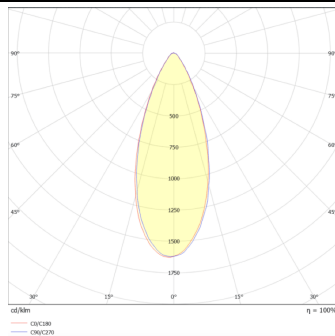

MODULOS BEAM

Proyector exterior Lavov de la familia BEAM con una potencia de 84W y un haz luminoso de 40 grados. Con un flujo luminoso real de 2000lm, y una eficacia luminosa de 23,81lm/W. CCT de RGBW 4 in 1. Fabricado en aluminio inyectado a presión con frontal de gas templado (no incluye piqueta) y acabado en color gris. Not included driver.

Código artículo 86.OS02.3041.03

Tipo de producto Outdoor

Categoría Proyector

Familia BEAM

Subfamilia MODULOS BEAM

Pictograms

Dimensions

Product dimensions (mm) 210(Dia)X125(H)mm

Esquema

Curva fotométrica

Producto

Potencia real (W) 84

Flujo luminoso real (lm) 2000

Eficacia luminosa (lm/W) 23.8095238095238

Ángulo de apertura 38

Life time (h) 50000h L70B10