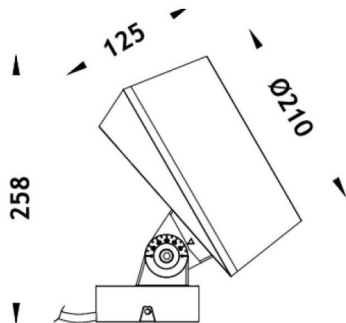

MODULOS BEAM

Proyector exterior Lavov de la familia BEAM con una potencia de 84W y un haz luminoso de 40 grados. Con un flujo luminoso real de 2000lm, y una eficacia luminosa de 23,81lm/W. CCT de RGBW 4 in 1. Fabricado en aluminio inyectado a presión con frontal de cristal templado (no incluye piqueta) y acabado en color gris. Not included driver.

Código artículo	86.OS02.3041.03
Tipo de producto	Outdoor
Categoría	Proyectores
Familia	BEAM
Subfamilia	MODULOS BEAM

Pictograms

Producto	
Potencia real (W)	84
Flujo luminoso real (lm)	2000
Eficacia luminosa (lm/W)	24
Ángulo de apertura	38
Tiempo de vida	50000h L70B10
IP	66
Clase de aislamiento	Clase I
Color	Gris
Marca del LED	Osram
Driver incluido	No
Equipo	DRIVER EXCL
Fuente de luz	LED
Tipo de LED	24x3,5W OSRAM RGBW 4 in One
Vida media (h)	50000h L70B10
Temperatura de color (K)	RGBW 4 in 1
Consistencia de color (SDCM)	SDCM3

CRI

80

IK

IK05

Dimensions

Product dimensions (mm) 210(Dia)X125(H)mm

Esquema

Curva fotométrica