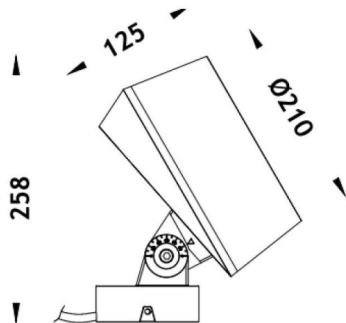

MODULOS BEAM

Proyector exterior Lavov de la familia BEAM con una potencia de 84W y un haz luminoso de 40 grados. Con un flujo luminoso real de 2000lm, y una eficacia luminosa de 23,81lm/W. CCT de RGBW 4 in 1. Fabricado en aluminio inyectado a presión con frontal de gas templado (no incluye piqueta) y acabado en color gris. Not included driver.

Código artículo	86.OS02.3041.03
Tipo de producto	Outdoor
Categoría	Proyectores
Familia	BEAM
Subfamilia	MODULOS BEAM
Pictograms	

Producto	
Potencia real (W)	84
Flujo luminoso real (lm)	2000
Eficacia luminosa (lm/W)	23.8095238095238
&Aacute;ngulo de apertura	38
Life time (h)	50000h L70B10
IP	66
Electrical class insulation	Clase I
Color	Gris
Chip Brand	Osram
Driver incluido	No
Light source	LED
Type of LED	24x3,5W OSRAM RGBW 4 in One
Vida media (h)	50000h L70B10
Temperatura de color (K)	RGBW 4 in 1
Consistencia de color (SDCM)	SDCM<3
CRI	80

IK

IK09

Dimensions

Product dimensions (mm) 210(Dia)X125(H)mm

Esquema

Curva fotométrica