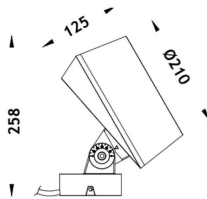

MODULOS BEAM

Proyector exterior Lavov de la familia BEAM con una potencia de 84W y un haz luminoso de 60 grados. Con un flujo luminoso real de 2000lm, y una eficacia luminosa de 23,81lm/W. CCT de RGBW 4 in 1. Fabricado en aluminio inyectado a presión con frontal de gas templado (no incluye piqueta) y acabado en color negro. Not included driver.

Código artículo	86.OS02.3051.02
Tipo de producto	Outdoor
Categoría	Proyectores
Familia	BEAM
Subfamilia	MODULOS BEAM
Pictograms	

Dimensions

Product dimensions (mm) 210(Dia)X125(H)mm

Esquema

Curva fotométrica

Producto	
Potencia real (W)	84
Flujo luminoso real (lm)	2000
Eficacia luminosa (lm/W)	23.8095238095238
Ángulo de apertura	60
Life time (h)	50000h L70B10
IP	66
Electrical class insulation	Clase I
Color	Negro
Chip Brand	Osram
Driver incluido	No
Light source	LED
Type of LED	24x3,5W OSRAM RGBW 4 in One
Vida media (h)	50000h L70B10
Temperatura de color (K)	RGBW 4 in 1
Consistencia de color (SDCM)	SDCM<3
CRI	80
IK	IK09