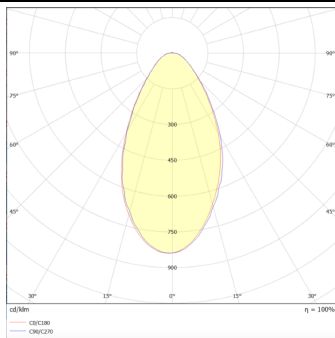

MODULOS BEAM

Proyector exterior Lavov de la familia BEAM con una potencia de 84W y un haz luminoso de 60 grados. Con un flujo luminoso real de 2000lm, y una eficacia luminosa de 23,81lm/W. CCT de RGBW 4 in 1. Fabricado en aluminio inyectado a presión con frontal de gas templado (no incluye piqueta) y acabado en color negro. Not included driver.

Código artículo	86.OS02.3051.02
Tipo de producto	Outdoor
Categoría	Proyectores
Familia	BEAM
Subfamilia	MODULOS BEAM
Pictograms	

Dimensions

Product dimensions (mm) 210(Dia)X125(H)mm

Esquema

Curva fotométrica

Producto	
Potencia real (W)	84
Flujo luminoso real (lm)	2000
Eficacia luminosa (lm/W)	23.8095238095238
Ángulo de apertura	60
Life time (h)	50000h L70B10
IP	66
Electrical class insulation	Clase I
Color	Negro
Chip Brand	Osram
Driver incluido	No
Light source	LED
Type of LED	24x3,5W OSRAM RGBW 4 in One
Vida media (h)	50000h L70B10
Temperatura de color (K)	RGBW 4 in 1
Consistencia de color (SDCM)	SDCM<3
CRI	80
IK	IK09