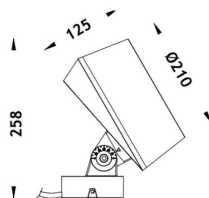

MODULOS BEAM

Proyector exterior Lavov de la familia BEAM con una potencia de 84W y un haz luminoso de 60 grados. Con un flujo luminoso real de 2000lm, y una eficacia luminosa de 23,81lm/W. CCT de RGBW 4 in 1. Fabricado en aluminio inyectado a presión con frontal de gas templado (no incluye piqueta) y acabado en color negro. Not included driver.

Código artículo	86.OS02.3051.02
Tipo de producto	Outdoor
Categoría	Proyectores
Familia	BEAM
Subfamilia	MODULOS BEAM

Pictograms	
-------------------	--

Producto	
Potencia real (W)	84
Flujo luminoso real (lm)	2000
Eficacia luminosa (lm/W)	23.8095238095238
Ángulo de apertura	60
Life time (h)	50000h L70B10
IP	66
Electrical class insulation	Clase I
Color	Negro
Chip Brand	Osram
Driver incluido	No
Light source	LED
Type of LED	24x3,5W OSRAM RGBW 4 in One
Vida media (h)	50000h L70B10
Temperatura de color (K)	RGBW 4 in 1
Consistencia de color (SDCM)	SDCM<3
CRI	80
IK	IK09

Dimensions

Product dimensions (mm) 210(Dia)X125(H)mm

Esquema

Curva fotométrica