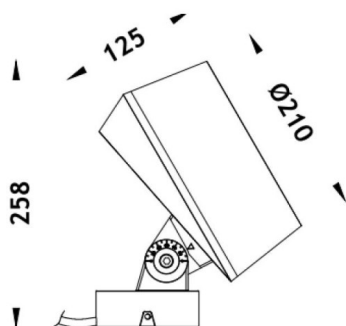

MODULOS BEAM

Proyector exterior Lavov de la familia BEAM con una potencia de 84W y un haz luminoso de 60 grados. Con un flujo luminoso real de 2000lm, y una eficacia luminosa de 23,81lm/W. CCT de RGBW 4 in 1. Fabricado en aluminio inyectado a presión con frontal de cristal templado (no incluye piqueta) y acabado en color negro. Not included driver.

Código artículo	86.OS02.3051.02
Tipo de producto	Outdoor
Categoría	Proyectores
Familia	BEAM
Subfamilia	MODULOS BEAM
Pictograms	

Producto	
Potencia real (W)	84
Flujo luminoso real (lm)	2000
Eficacia luminosa (lm/W)	23.809523809523998
Ángulo de apertura	60
Tiempo de vida	50000h L70B10
IP	66
Clase de aislamiento	Clase I
Color	Negro
Marca del LED	Osram
Driver incluido	No
Fuente de luz	LED
Tipo de LED	24x3,5W OSRAM RGBW 4 in One
Vida media (h)	50000h L70B10
Temperatura de color (K)	RGBW 4 in 1
Consistencia de color (SDCM)	SDCM3
CRI	80
IK	IK09

Dimensions

Product dimensions (mm) **210(Dia)X125(H)mm**

Esquema

Curva fotométrica