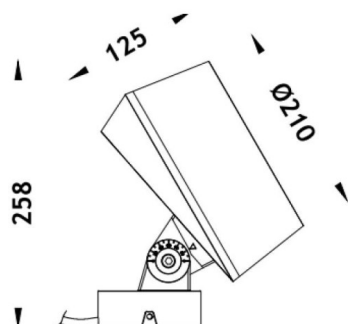

MODULOS BEAM

Proyector exterior Lavov de la familia BEAM con una potencia de 84W y un haz luminoso de 60 grados. Con un flujo luminoso real de 2000lm, y una eficacia luminosa de 23,81lm/W. CCT de RGBW 4 in 1. Fabricado en aluminio inyectado a presión con frontal de cristal templado (no incluye piqueta) y acabado en color gris. Not included driver.

Código artículo	86.OS02.3051.03
Tipo de producto	Outdoor
Categoría	Proyectores
Familia	BEAM
Subfamilia	MODULOS BEAM
Pictograms	

Producto	
Potencia real (W)	84
Flujo luminoso real (lm)	2000
Eficacia luminosa (lm/W)	23.809523809523998
Ángulo de apertura	60
Tiempo de vida	50000h L70B10
IP	66
Clase de aislamiento	Clase I
Color	Gris
Marca del LED	Osram
Driver incluido	No
Fuente de luz	LED
Tipo de LED	24x3,5W OSRAM RGBW 4 in One
Vida media (h)	50000h L70B10
Temperatura de color (K)	RGBW 4 in 1
Consistencia de color (SDCM)	SDCM3
CRI	80
IK	IK09

Dimensions

Product dimensions (mm) **210(Dia)X125(H)mm**

Esquema

Curva fotométrica