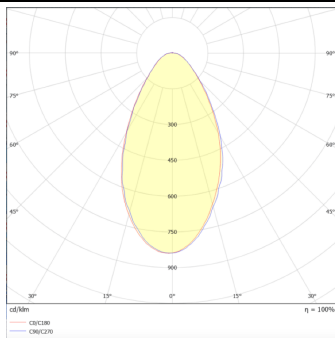

MODULOS BEAM

Proyector exterior Lavov de la familia BEAM con una potencia de 84W y un haz luminoso de 60 grados. Con un flujo luminoso real de 2000lm, y una eficacia luminosa de 23,81lm/W. CCT de RGBW 4 in 1. Fabricado en aluminio inyectado a presión con frontal de gas templado (no incluye piqueta) y acabado en color gris. Not included driver.

Código artículo	86.OS02.3051.03
Tipo de producto	Outdoor
Categoría	Proyectores
Familia	BEAM
Subfamilia	MODULOS BEAM
Pictograms	

Dimensions

Product dimensions (mm) 210(Dia)X125(H)mm

Esquema

Curva fotométrica

Producto	
Potencia real (W)	84
Flujo luminoso real (lm)	2000
Eficacia luminosa (lm/W)	23.8095238095238
Ángulo de apertura	60
Life time (h)	50000h L70B10
IP	66
Electrical class insulation	Clase I
Color	Gris
Chip Brand	Osram
Driver incluido	No
Light source	LED
Type of LED	24x3,5W OSRAM RGBW 4 in One
Vida media (h)	50000h L70B10
Temperatura de color (K)	RGBW 4 in 1
Consistencia de color (SDCM)	SDCM<3
CRI	80
IK	IK09