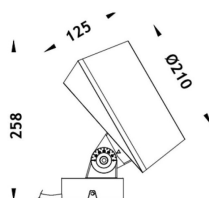

MODULOS BEAM

Proyector exterior Lavov de la familia BEAM con una potencia de 84W y un haz luminoso de 60 grados. Con un flujo luminoso real de 2000lm, y una eficacia luminosa de 23,81lm/W. CCT de RGBW 4 in 1. Fabricado en aluminio inyectado a presión con frontal de gas templado (no incluye piqueta) y acabado en color gris. Not included driver.

Código artículo	86.OS02.3051.03
Tipo de producto	Outdoor
Categoría	Proyectores
Familia	BEAM
Subfamilia	MODULOS BEAM

Pictograms	
-------------------	--

Dimensions

Product dimensions (mm) 210(Dia)X125(H)mm

Esquema

Curva fotométrica

Producto	
Potencia real (W)	84
Flujo luminoso real (lm)	2000
Eficacia luminosa (lm/W)	23.8095238095238
Ángulo de apertura	60
Life time (h)	50000h L70B10
IP	66
Electrical class insulation	Clase I
Color	Gris
Chip Brand	Osram
Driver incluido	No
Light source	LED
Type of LED	24x3,5W OSRAM RGBW 4 in One
Vida media (h)	50000h L70B10
Temperatura de color (K)	RGBW 4 in 1
Consistencia de color (SDCM)	SDCM<3
CRI	80
IK	IK09