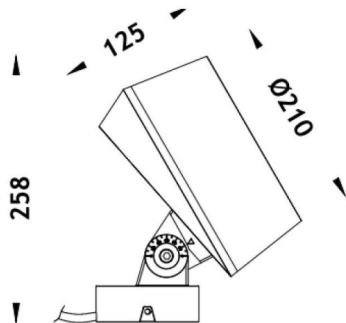

MODULOS BEAM

Proyector exterior Lavov de la familia BEAM con una potencia de 84W y un haz luminoso de 60 grados. Con un flujo luminoso real de 2000lm, y una eficacia luminosa de 23,81lm/W. CCT de RGBW 4 in 1. Fabricado en aluminio inyectado a presión con frontal de gas templado (no incluye piqueta) y acabado en color gris. Not included driver.

Código artículo	86.OS02.3051.03
Tipo de producto	Outdoor
Categoría	Proyectores
Familia	BEAM
Subfamilia	MODULOS BEAM
Pictograms	

Producto	
Potencia real (W)	84
Flujo luminoso real (lm)	2000
Eficacia luminosa (lm/W)	23.8095238095238
&Aacute;ngulo de apertura	60
Life time (h)	50000h L70B10
IP	66
Electrical class insulation	Clase I
Color	Gris
Chip Brand	Osram
Driver incluido	No
Light source	LED
Type of LED	24x3,5W OSRAM RGBW 4 in One
Vida media (h)	50000h L70B10
Temperatura de color (K)	RGBW 4 in 1
Consistencia de color (SDCM)	SDCM<3
CRI	80

IK

IK09

Dimensions

Product dimensions (mm) 210(Dia)X125(H)mm

Esquema

Curva fotométrica