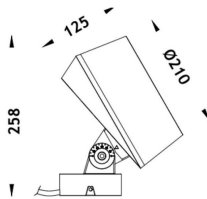

MODULOS BEAM

Proyector exterior Lavov de la familia BEAM con una potencia de 84W y un haz luminoso de 60 grados. Con un flujo luminoso real de 2000lm, y una eficacia luminosa de 23,81lm/W. CCT de RGBW 4 in 1. Fabricado en aluminio inyectado a presión con frontal de gas templado (no incluye piqueta) y acabado en color gris. Not included driver.

Código artículo	86.OS02.3051.03
Tipo de producto	Outdoor
Categoría	Proyectores
Familia	BEAM
Subfamilia	MODULOS BEAM
Pictograms	

Dimensions

Product dimensions (mm) 210(Dia)X125(H)mm

Esquema

Curva fotométrica

Producto	
Potencia real (W)	84
Flujo luminoso real (lm)	2000
Eficacia luminosa (lm/W)	23.8095238095238
Ángulo de apertura	60
Life time (h)	50000h L70B10
IP	66
Electrical class insulation	Clase I
Color	Gris
Chip Brand	Osram
Driver incluido	No
Light source	LED
Type of LED	24x3,5W OSRAM RGBW 4 in One
Vida media (h)	50000h L70B10
Temperatura de color (K)	RGBW 4 in 1
Consistencia de color (SDCM)	SDCM<3
CRI	80
IK	IK09