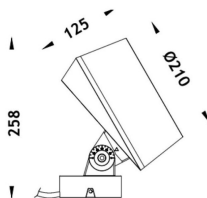

MODULOS BEAM

Proyector exterior Lavov de la familia BEAM con una potencia de 84W y un haz luminoso de 60 grados. Con un flujo luminoso real de 2000lm, y una eficacia luminosa de 23,81lm/W. CCT de RGBW 4 in 1. Fabricado en aluminio inyectado a presión con frontal de gas templado (no incluye piqueta) y acabado en color gris. Not included driver.

Código artículo 86.OS02.3051.03

Tipo de producto Outdoor

Categoría Proyector

Familia BEAM

Subfamilia MODULOS BEAM

Pictograms

Dimensions

Product dimensions (mm) 210(Dia)X125(H)mm

Esquema

Curva fotométrica

Producto

Potencia real (W) 84

Flujo luminoso real (lm) 2000

Eficacia luminosa (lm/W) 23.8095238095238

Ángulo de apertura 60

Life time (h) 50000h L70B10