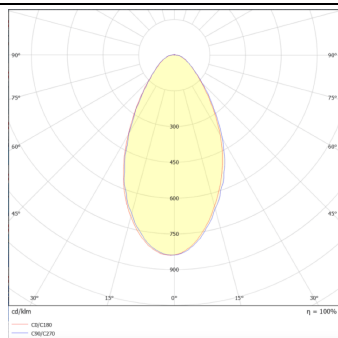

MODULOS BEAM

Proyector exterior Lavov de la familia BEAM con una potencia de 84W y un haz luminoso de 60 grados. Con un flujo luminoso real de 2000lm, y una eficacia luminosa de 23,81lm/W. CCT de RGBW 4 in 1. Fabricado en aluminio inyectado a presión con frontal de gas templado (no incluye piqueta) y acabado en color gris. Not included driver.

Código artículo	86.OS02.3051.03
Tipo de producto	Outdoor
Categoría	Proyectores
Familia	BEAM
Subfamilia	MODULOS BEAM

Pictograms	
-------------------	--

Dimensions

Product dimensions (mm) 210(Dia)X125(H)mm

Esquema

Curva fotométrica

Producto	
Potencia real (W)	84
Flujo luminoso real (lm)	2000
Eficacia luminosa (lm/W)	23.8095238095238
Ángulo de apertura	60
Life time (h)	50000h L70B10
IP	66
Electrical class insulation	Clase I
Color	Gris
Chip Brand	Osram
Driver incluido	No
Light source	LED
Type of LED	24x3,5W OSRAM RGBW 4 in One
Vida media (h)	50000h L70B10
Temperatura de color (K)	RGBW 4 in 1
Consistencia de color (SDCM)	SDCM<3
CRI	80
IK	IK09