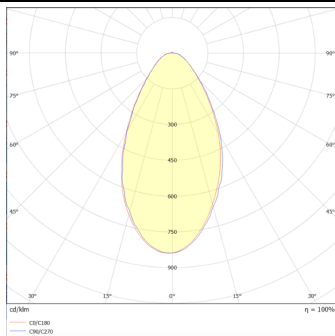

MODULOS BEAM

Proyector exterior Lavov de la familia BEAM con una potencia de 84W y un haz luminoso de 60 grados. Con un flujo luminoso real de 2000lm, y una eficacia luminosa de 23,81lm/W. CCT de RGBW 4 in 1. Fabricado en aluminio inyectado a presión con frontal de gas templado (no incluye piqueta) y acabado en color gris. Not included driver.

Código artículo 86.OS02.3051.03

Tipo de producto Outdoor

Categoría Proyector

Familia BEAM

Subfamilia MODULOS BEAM

Pictograms

Dimensions

Product dimensions (mm) 210(Dia)X125(H)mm

Esquema

Curva fotométrica

Producto

Potencia real (W) 84

Flujo luminoso real (lm) 2000

Eficacia luminosa (lm/W) 23.8095238095238

Ángulo de apertura 60

Life time (h) 50000h L70B10