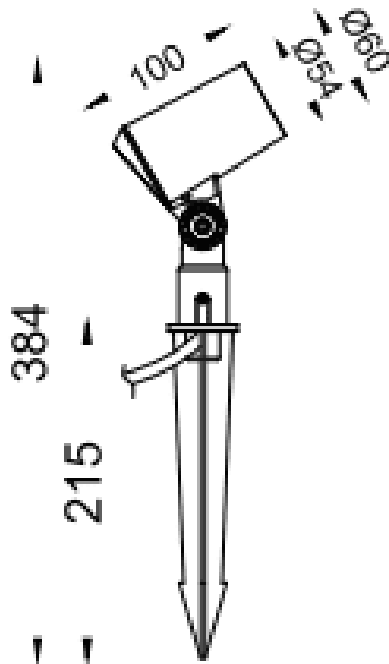

**SPYKE**

Proyector exterior Lavov de la familia SPYKE con una potencia de 6W y un haz luminoso de 15 grados. Con un flujo luminoso real de 450lm, y una eficacia luminosa de 65lm/W. CCT de 3000K.

Fabricado en aluminio inyectado a presión con frontal de gas templado ( incluye piqueta) y acabado en color negro. On-Off driver.

Dimensions	
Product dimensions (mm)	60(Dia)X100(H)M
Esquema	

Código artículo	86.OS03.1321.02
Tipo de producto	Outdoor
Categoría	Proyectores
Familia	SPYKE
Pictograms	

Producto	
Potencia real (W)	6
Flujo luminoso real (lm)	330
Eficacia luminosa (lm/W)	55
Ángulo de apertura	15
Life time (h)	50000h L70B10
IP	66
Electrical class insulation	Clase II
Color	Negro
Chip Brand	Osram
Driver incluido	Si
Equipo	ON-OFF
Light source	LED
Type of LED	3X2W OSRAM
Vida media (h)	50000h L70B10
Temperatura de color (K)	3000
Consistencia de color (SDCM)	SDCM<3
CRI	80
IK	IK04