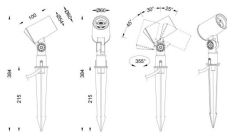

Código artículo 86.OS03.1321.02

Tipo de producto Outdoor

Categoría Proyector

Familia SPYKE

Pictograms

Dimensions

Product dimensions (mm) 60(Dia)X100(H)M

Esquema