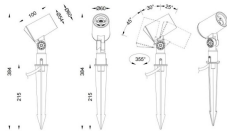

SPYKE

Proyector exterior Lavov de la familia SPYKE con una potencia de 6W y un haz luminoso de 15 grados. Con un flujo luminoso real de 450lm, y una eficacia luminosa de 65lm/W. CCT de 3000K. Fabricado en aluminio inyectado a presión con frontal de gas templado (incluye piqueta) y acabado en color gris .On-Off driver.

Código artículo	86.OS03.1321.03
Tipo de producto	Outdoor
Categoría	Proyectores
Familia	SPYKE
Pictograms	

Dimensions

Product dimensions (mm) 60(Dia)X100(H)M

Esquema

Producto	
Potencia real (W)	6
Flujo luminoso real (lm)	330
Eficacia luminosa (lm/W)	55
Ángulo de apertura	15
Life time (h)	50000h L70B10
IP	66
Electrical class insulation	Clase II
Color	Gris
Chip Brand	Osram
Driver incluido	Si
Equipo	ON-OFF
Light source	LED
Type of LED	3X2W OSRAM
Vida media (h)	50000h L70B10
Temperatura de color (K)	3000
Consistencia de color (SDCM)	SDCM<3
CRI	80
IK	IK04