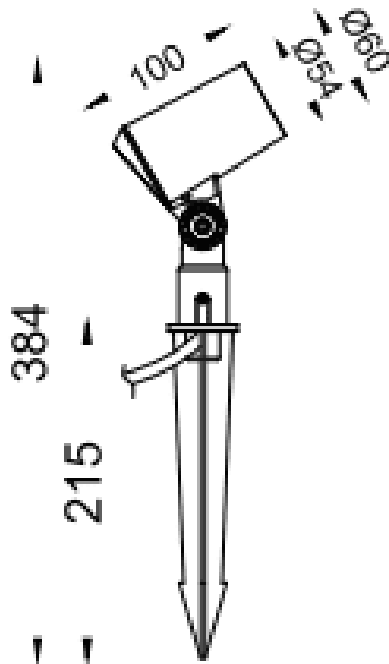

SPYKE

Proyector exterior Lavov de la familia SPYKE con una potencia de 6W y un haz luminoso de 15 grados. Con un flujo luminoso real de 450lm, y una eficacia luminosa de 65lm/W. CCT de 3000K.

Fabricado en aluminio inyectado a presión con frontal de gas templado (incluye piqueta) y acabado en color gris .On-Off driver.

Dimensions	
Product dimensions (mm)	60(Dia)X100(H)M
Esquema	

Código artículo	86.OS03.1321.03
Tipo de producto	Outdoor
Categoría	Proyectores
Familia	SPYKE
Pictograms	

Producto	
Potencia real (W)	6
Flujo luminoso real (lm)	330
Eficacia luminosa (lm/W)	55
Ángulo de apertura	15
Life time (h)	50000h L70B10
IP	66
Electrical class insulation	Clase II
Color	Gris
Chip Brand	Osram
Driver incluido	Si
Equipo	ON-OFF
Light source	LED
Type of LED	3X2W OSRAM
Vida media (h)	50000h L70B10
Temperatura de color (K)	3000
Consistencia de color (SDCM)	SDCM<3
CRI	80
IK	IK04