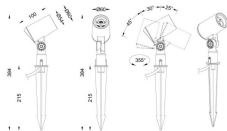

**Código artículo** 86.OS03.1331.02

**Tipo de producto** Outdoor

**Categoría** Proyectors

**Familia** SPYKE

**Pictograms**

**Dimensions**

**Product dimensions (mm)** 60(Dia)X100(H)M

**Esquema**