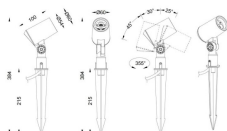

Código artículo	86.OS03.1331.02
Tipo de producto	Outdoor
Categoría	Proyectores
Familia	SPYKE

Pictograms

Dimensions

Product dimensions (mm) **60(Dia)X100(H)M**

Esquema

Producto

Potencia real (W)	6
Flujo luminoso real (lm)	330
Eficacia luminosa (lm/W)	55
Ángulo de apertura	25
Life time (h)	50000h L70B10
IP	66
Electrical class insulation	Clase II
Color	Negro
Chip Brand	Osram
Driver incluido	Si
Equipo	ON-OFF
Light source	LED
Type of LED	3X2W OSRAM
Vida media (h)	50000h L70B10
Temperatura de color (K)	3000
Consistencia de color (SDCM)	SDCM<3
CRI	80
IK	IK04