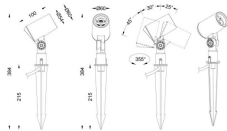

SPYKE

Proyector exterior Lavov de la familia SPYKE con una potencia de 6W y un haz luminoso de 25 grados. Con un flujo luminoso real de 450lm, y una eficacia luminosa de 65lm/W. CCT de 3000K. Fabricado en aluminio inyectado a presión con frontal de gas templado (incluye piqueta) y acabado en color gris .On-Off driver.

Código artículo	86.OS03.1331.03
Tipo de producto	Outdoor
Categoría	Proyectores
Familia	SPYKE
Pictograms	

Dimensions

Product dimensions (mm) 60(Dia)X100(H)M

Esquema

Producto	
Potencia real (W)	6
Flujo luminoso real (lm)	330
Eficacia luminosa (lm/W)	55
Ángulo de apertura	25
Life time (h)	50000h L70B10
IP	66
Electrical class insulation	Clase II
Color	Gris
Chip Brand	Osram
Driver incluido	Si
Equipo	ON-OFF
Light source	LED
Type of LED	3X2W OSRAM
Vida media (h)	50000h L70B10
Temperatura de color (K)	3000
Consistencia de color (SDCM)	SDCM<3
CRI	80
IK	IK04