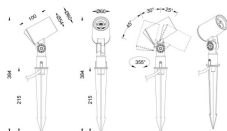

SPYKE

Proyector exterior Lavov de la familia SPYKE con una potencia de 6W y un haz luminoso de 40 grados. Con un flujo luminoso real de 450lm, y una eficacia luminosa de 65lm/W. CCT de 3000K. Fabricado en aluminio inyectado a presión con frontal de gas templado (incluye piqueta) y acabado en color negro. On-Off driver.

Código artículo	86.OS03.1341.02
Tipo de producto	Outdoor
Categoría	Proyectores
Familia	SPYKE

Pictograms

Dimensions

Product dimensions (mm) 60(Dia)X100(H)M

Esquema

Producto	
Potencia real (W)	6
Flujo luminoso real (lm)	330
Eficacia luminosa (lm/W)	55
Ángulo de apertura	40
Life time (h)	50000h L70B10
IP	66
Electrical class insulation	Clase II
Color	Negro
Chip Brand	Osram
Driver incluido	Si
Equipo	ON-OFF
Light source	LED
Type of LED	3X2W OSRAM
Vida media (h)	50000h L70B10
Temperatura de color (K)	3000
Consistencia de color (SDCM)	SDCM<3
CRI	80
IK	IK04