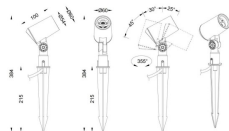

SPYKE

Proyector exterior Lavov de la familia SPYKE con una potencia de 6W y un haz luminoso de 40 grados. Con un flujo luminoso real de 450lm, y una eficacia luminosa de 65lm/W. CCT de 3000K. Fabricado en aluminio inyectado a presión con frontal de gas templado (incluye piqueta) y acabado en color negro. On-Off driver.

Código artículo	86.OS03.1341.02
Tipo de producto	Outdoor
Categoría	Proyectores
Familia	SPYKE

Pictograms

Dimensions

Product dimensions (mm) **60(Dia)X100(H)M**

Esquema

Producto

Potencia real (W)	6
Flujo luminoso real (lm)	330
Eficacia luminosa (lm/W)	55
Ángulo de apertura	40
Life time (h)	50000h L70B10
IP	66
Electrical class insulation	Clase II
Color	Negro
Chip Brand	Osram
Driver incluido	Si
Equipo	ON-OFF
Light source	LED
Type of LED	3X2W OSRAM
Vida media (h)	50000h L70B10
Temperatura de color (K)	3000
Consistencia de color (SDCM)	SDCM<3
CRI	80
IK	IK04