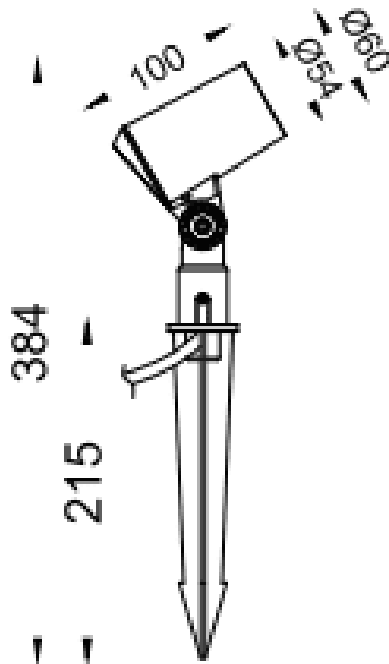

SPYKE

Proyector exterior Lavov de la familia SPYKE con una potencia de 6W y un haz luminoso de 40 grados. Con un flujo luminoso real de 450lm, y una eficacia luminosa de 65lm/W. CCT de 3000K.

Fabricado en aluminio inyectado a presión con frontal de cristal templado (incluye piqueta) y acabado en color negro. On-Off driver.

Dimensions	
Product dimensions (mm)	60(Dia)X100(H)M
Esquema	

Código artículo	86.OS03.1341.02
Tipo de producto	Outdoor
Categoría	Proyectores
Familia	SPYKE
Pictograms	

Producto	
Potencia real (W)	6
Flujo luminoso real (lm)	330
Eficacia luminosa (lm/W)	55
Ángulo de apertura	40
Tiempo de vida	50000h L70B10
IP	66
Clase de aislamiento	Clase II
Color	Negro
Marca del LED	Osram
Driver incluido	Si
Equipo	ON-OFF
Fuente de luz	LED
Tipo de LED	3X2W OSRAM
Vida media (h)	50000h L70B10
Temperatura de color (K)	3000
Consistencia de color (SDCM)	SDCM3
CRI	80
IK	IK04