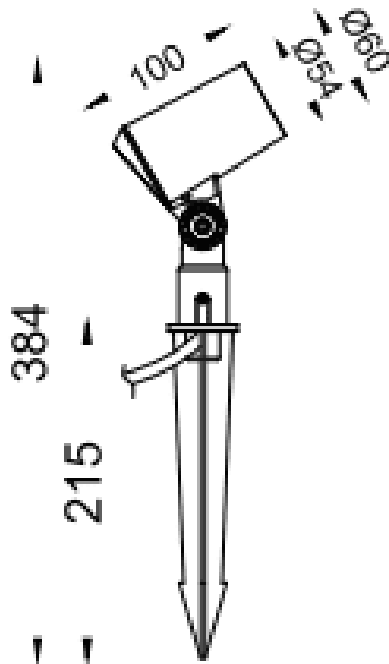

**SPYKE**

Proyector exterior Lavov de la familia SPYKE con una potencia de 6W y un haz luminoso de 40 grados. Con un flujo luminoso real de 450lm, y una eficacia luminosa de 65lm/W. CCT de 3000K.

Fabricado en aluminio inyectado a presión con frontal de gas templado ( incluye piqueta) y acabado en color negro. On-Off driver.

Dimensions	
Product dimensions (mm)	60(Dia)X100(H)M
Esquema	

Código artículo	86.OS03.1341.02
Tipo de producto	Outdoor
Categoría	Proyectores
Familia	SPYKE
Pictograms	

Producto	
Potencia real (W)	6
Flujo luminoso real (lm)	330
Eficacia luminosa (lm/W)	55
Ángulo de apertura	40
Life time (h)	50000h L70B10
IP	66
Electrical class insulation	Clase II
Color	Negro
Chip Brand	Osram
Driver incluido	Si
Equipo	ON-OFF
Light source	LED
Type of LED	3X2W OSRAM
Vida media (h)	50000h L70B10
Temperatura de color (K)	3000
Consistencia de color (SDCM)	SDCM<3
CRI	80
IK	IK04