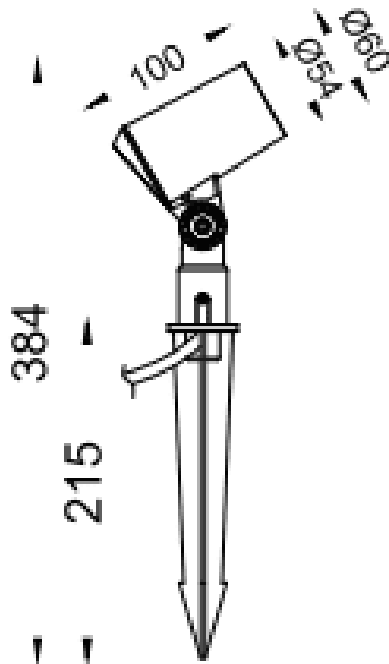

SPYKE

Proyector exterior Lavov de la familia SPYKE con una potencia de 6W y un haz luminoso de 40 grados. Con un flujo luminoso real de 450lm, y una eficacia luminosa de 65lm/W. CCT de 3000K.

Fabricado en aluminio inyectado a presión con frontal de gas templado (incluye piqueta) y acabado en color gris .On-Off driver.

Dimensions	
Product dimensions (mm)	60(Dia)X100(H)M
Esquema	

Código artículo	86.OS03.1341.03
Tipo de producto	Outdoor
Categoría	Proyectores
Familia	SPYKE
Pictograms	

Producto	
Potencia real (W)	6
Flujo luminoso real (lm)	330
Eficacia luminosa (lm/W)	55
Ángulo de apertura	40
Life time (h)	50000h L70B10
IP	66
Electrical class insulation	Clase II
Color	Gris
Chip Brand	Osram
Driver incluido	Si
Equipo	ON-OFF
Light source	LED
Type of LED	3X2W OSRAM
Vida media (h)	50000h L70B10
Temperatura de color (K)	3000
Consistencia de color (SDCM)	SDCM<3
CRI	80
IK	IK04