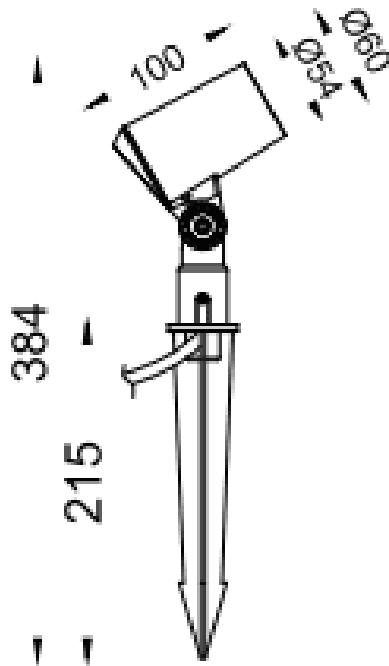

SPYKE

Proyector exterior Lavov de la familia SPYKE con una potencia de 6W y un haz luminoso de 40 grados. Con un flujo luminoso real de 450lm, y una eficacia luminosa de 65lm/W. CCT de 3000K.

Fabricado en aluminio inyectado a presión con frontal de cristal templado (incluye piqueta) y acabado en color gris .On-Off driver.

Dimensions

Product dimensions (mm) **60(Dia)X100(H)M**

Esquema

Código artículo	86.OS03.1341.03
Tipo de producto	Outdoor
Categoría	Proyectores
Familia	SPYKE
Pictograms	

Producto	
Potencia real (W)	6
Flujo luminoso real (lm)	330
Eficacia luminosa (lm/W)	55
Ángulo de apertura	40
Tiempo de vida	50000h L70B10
IP	66
Clase de aislamiento	Clase II
Color	Gris
Marca del LED	Osram
Driver incluido	Si
Equipo	ON-OFF
Fuente de luz	LED
Tipo de LED	3X2W OSRAM
Vida media (h)	50000h L70B10
Temperatura de color (K)	3000
Consistencia de color (SDCM)	SDCM3
CRI	80
IK	IK04