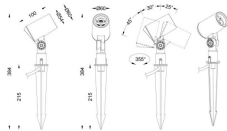

SPYKE

Proyector exterior Lavov de la familia SPYKE con una potencia de 6W y un haz luminoso de 40 grados. Con un flujo luminoso real de 450lm, y una eficacia luminosa de 65lm/W. CCT de 3000K. Fabricado en aluminio inyectado a presión con frontal de gas templado (incluye piqueta) y acabado en color gris .On-Off driver.

Código artículo	86.OS03.1341.03
Tipo de producto	Outdoor
Categoría	Proyectores
Familia	SPYKE
Pictograms	

Dimensions

Product dimensions (mm) 60(Dia)X100(H)M

Esquema

Producto	
Potencia real (W)	6
Flujo luminoso real (lm)	330
Eficacia luminosa (lm/W)	55
Ángulo de apertura	40
Life time (h)	50000h L70B10
IP	66
Electrical class insulation	Clase II
Color	Gris
Chip Brand	Osram
Driver incluido	Si
Equipo	ON-OFF
Light source	LED
Type of LED	3X2W OSRAM
Vida media (h)	50000h L70B10
Temperatura de color (K)	3000
Consistencia de color (SDCM)	SDCM<3
CRI	80
IK	IK04