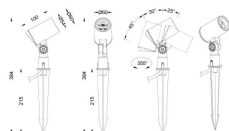

SPYKE

Proyector exterior Lavov de la familia SPYKE con una potencia de 6W y un haz luminoso de 60 grados. Con un flujo luminoso real de 450lm, y una eficacia luminosa de 65lm/W. CCT de 3000K. Fabricado en aluminio inyectado a presión con frontal de gas templado (incluye piqueta) y acabado en color negro. On-Off driver.

Código artículo	86.OS03.1351.02
Tipo de producto	Outdoor
Categoría	Proyectores
Familia	SPYKE

Pictograms	
-------------------	--

Dimensions

Product dimensions (mm) **60(Dia)X100(H)M**

Esquema

Producto	
Potencia real (W)	6
Flujo luminoso real (lm)	330
Eficacia luminosa (lm/W)	55
Ángulo de apertura	60
Life time (h)	50000h L70B10
IP	66
Electrical class insulation	Clase II
Color	Negro
Chip Brand	Osram
Driver incluido	Si
Equipo	ON-OFF
Light source	LED
Type of LED	3X2W OSRAM
Vida media (h)	50000h L70B10
Temperatura de color (K)	3000
Consistencia de color (SDCM)	SDCM<3
CRI	80
IK	IK04