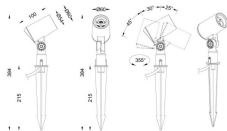

Código artículo 86.OS03.1351.02

Tipo de producto Outdoor

Categoría Proyectors

Familia SPYKE

Pictograms

Dimensions

Product dimensions (mm) 60(Dia)X100(H)M

Esquema