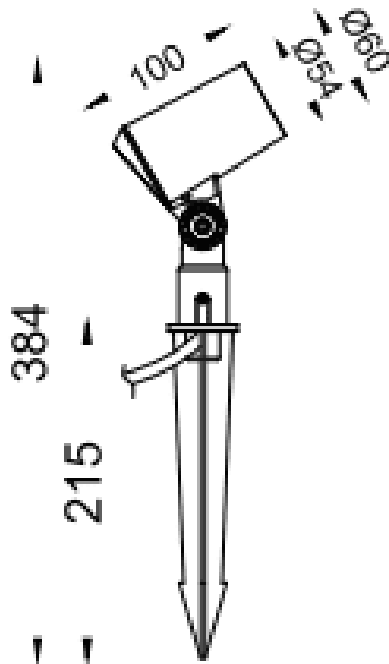

**SPYKE**

Proyector exterior Lavov de la familia SPYKE con una potencia de 6W y un haz luminoso de 60 grados. Con un flujo luminoso real de 450lm, y una eficacia luminosa de 65lm/W. CCT de 3000K.

Fabricado en aluminio inyectado a presión con frontal de cristal templado ( incluye piqueta) y acabado en color negro. On-Off driver.

Dimensions	
Product dimensions (mm)	60(Dia)X100(H)M
Esquema	

Código artículo	86.OS03.1351.02
Tipo de producto	Outdoor
Categoría	Proyectores
Familia	SPYKE
Pictograms	

Producto	
Potencia real (W)	6
Flujo luminoso real (lm)	330
Eficacia luminosa (lm/W)	55
Ángulo de apertura	60
Tiempo de vida	50000h L70B10
IP	66
Clase de aislamiento	Clase II
Color	Negro
Marca del LED	Osram
Driver incluido	Si
Equipo	ON-OFF
Fuente de luz	LED
Tipo de LED	3X2W OSRAM
Vida media (h)	50000h L70B10
Temperatura de color (K)	3000
Consistencia de color (SDCM)	SDCM3
CRI	80
IK	IK04