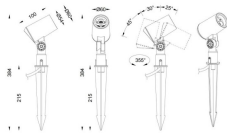

SPYKE

Proyector exterior Lavov de la familia SPYKE con una potencia de 6W y un haz luminoso de 60 grados. Con un flujo luminoso real de 450lm, y una eficacia luminosa de 65lm/W. CCT de 3000K. Fabricado en aluminio inyectado a presión con frontal de gas templado (incluye piqueta) y acabado en color gris .On-Off driver.

Código artículo	86.OS03.1351.03
Tipo de producto	Outdoor
Categoría	Proyectores
Familia	SPYKE

Pictograms

Dimensions

Product dimensions (mm) 60(Dia)X100(H)M

Esquema

Producto

Potencia real (W)	6
Flujo luminoso real (lm)	330
Eficacia luminosa (lm/W)	55
Ángulo de apertura	60
Life time (h)	50000h L70B10
IP	66
Electrical class insulation	Clase II
Color	Gris
Chip Brand	Osram
Driver incluido	Si
Equipo	ON-OFF
Light source	LED
Type of LED	3X2W OSRAM
Vida media (h)	50000h L70B10
Temperatura de color (K)	3000
Consistencia de color (SDCM)	SDCM<3
CRI	80
IK	IK04