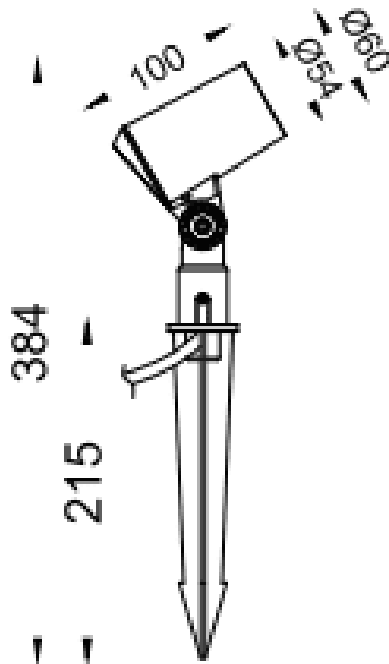

SPYKE

Proyector exterior Lavov de la familia SPYKE con una potencia de 6W y un haz luminoso de 60 grados. Con un flujo luminoso real de 450lm, y una eficacia luminosa de 65lm/W. CCT de 3000K.

Fabricado en aluminio inyectado a presión con frontal de gas templado (incluye piqueta) y acabado en color gris .On-Off driver.

Dimensions	
Product dimensions (mm)	60(Dia)X100(H)M
Esquema	

Código artículo	86.OS03.1351.03
Tipo de producto	Outdoor
Categoría	Proyectores
Familia	SPYKE
Pictograms	

Producto	
Potencia real (W)	6
Flujo luminoso real (lm)	330
Eficacia luminosa (lm/W)	55
Ángulo de apertura	60
Life time (h)	50000h L70B10
IP	66
Electrical class insulation	Clase II
Color	Gris
Chip Brand	Osram
Driver incluido	Si
Equipo	ON-OFF
Light source	LED
Type of LED	3X2W OSRAM
Vida media (h)	50000h L70B10
Temperatura de color (K)	3000
Consistencia de color (SDCM)	SDCM<3
CRI	80
IK	IK04