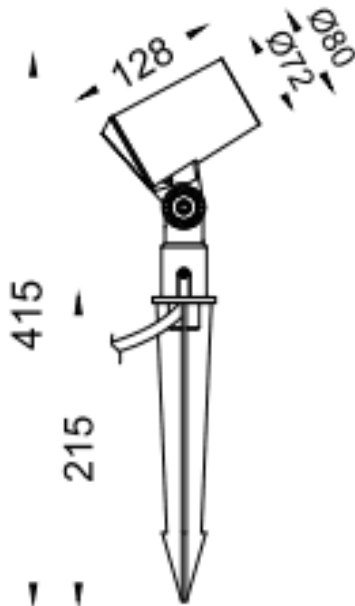

SPYKE

Proyector exterior Lavov de la familia SPYKE con una potencia de 12W y un haz luminoso de 15 grados. Con un flujo luminoso real de 780lm, y una eficacia luminosa de 65lm/W. CCT de 3000K. Fabricado en aluminio inyectado a presión con frontal de cristal templado (incluye piqueta) y acabado en color negro. On-Off driver.

Dimensions	
Product dimensions (mm)	72(Dia)X128(H)M
Esquema	

Código artículo	86.OS03.2321.02
Tipo de producto	Outdoor
Categoría	Proyectores
Familia	SPYKE
Pictograms	

Producto	
Potencia real (W)	12
Flujo luminoso real (lm)	780
Eficacia luminosa (lm/W)	65
Ángulo de apertura	15
Tiempo de vida	50000h L70B10
IP	66
Clase de aislamiento	Clase II
Color	Negro
Marca del LED	Osram
Driver incluido	Si
Equipo	ON-OFF
Fuente de luz	LED
Tipo de LED	6X2W OSRAM
Vida media (h)	50000h L70B10
Temperatura de color (K)	3000
Consistencia de color (SDCM)	SDCM3
CRI	80
IK	IK04