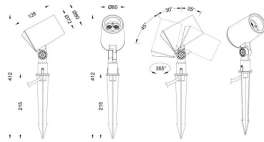

Código artículo 86.OS03.2321.02

Tipo de producto Outdoor

Categoría Proyector

Familia SPYKE

Pictograms

Dimensions

Product dimensions (mm) 72(Dia)X128(H)M

Esquema