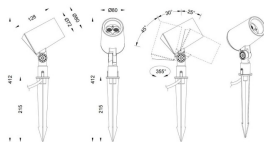

SPYKE

Proyector exterior Lavov de la familia SPYKE con una potencia de 12W y un haz luminoso de 15 grados. Con un flujo luminoso real de 780lm, y una eficacia luminosa de 65lm/W. CCT de 3000K. Fabricado en aluminio inyectado a presión con frontal de gas templado (incluye piqueta) y acabado en color negro. On-Off driver.

Código artículo	86.OS03.2321.02
Tipo de producto	Outdoor
Categoría	Proyectores
Familia	SPYKE

Pictograms

Dimensions

Product dimensions (mm) **72(Dia)X128(H)M**

Esquema

Producto

Potencia real (W)	12
Flujo luminoso real (lm)	780
Eficacia luminosa (lm/W)	65
Ángulo de apertura	15
Life time (h)	50000h L70B10
IP	66
Electrical class insulation	Clase II
Color	Negro
Chip Brand	Osram
Driver incluido	Si
Equipo	ON-OFF
Light source	LED
Type of LED	6X2W OSRAM
Vida media (h)	50000h L70B10
Temperatura de color (K)	3000
Consistencia de color (SDCM)	SDCM<3
CRI	80
IK	IK04