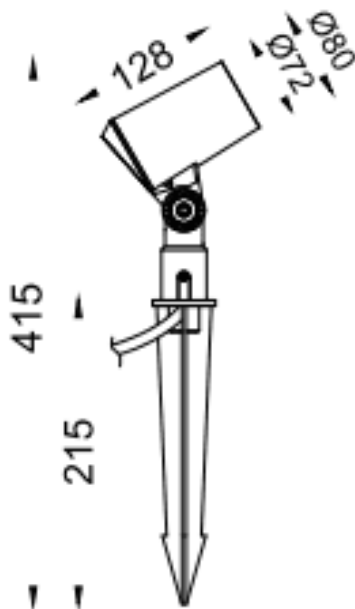

SPYKE

Proyector exterior Lavov de la familia SPYKE con una potencia de 12W y un haz luminoso de 15 grados. Con un flujo luminoso real de 780lm, y una eficacia luminosa de 65lm/W. CCT de 3000K. Fabricado en aluminio inyectado a presión con frontal de gas templado (incluye piqueta) y acabado en color negro. On-Off driver.

Dimensions	
Product dimensions (mm)	72(Dia)X128(H)M
Esquema	

Código artículo	86.OS03.2321.02
Tipo de producto	Outdoor
Categoría	Proyectores
Familia	SPYKE
Pictograms	

Producto	
Potencia real (W)	12
Flujo luminoso real (lm)	780
Eficacia luminosa (lm/W)	65
Ángulo de apertura	15
Life time (h)	50000h L70B10
IP	66
Electrical class insulation	Clase II
Color	Negro
Chip Brand	Osram
Driver incluido	Si
Equipo	ON-OFF
Light source	LED
Type of LED	6X2W OSRAM
Vida media (h)	50000h L70B10
Temperatura de color (K)	3000
Consistencia de color (SDCM)	SDCM<3
CRI	80
IK	IK04