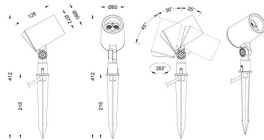

Código artículo 86.OS03.2321.02

Tipo de producto Outdoor

Categoría Proyectors

Familia SPYKE

Pictograms

Dimensions

Product dimensions (mm) 72(Dia)X128(H)M

Esquema