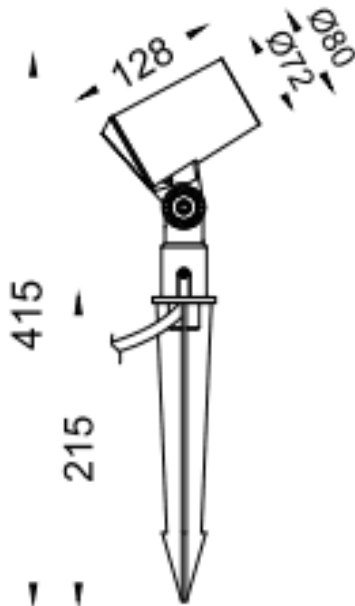

**SPYKE**

Proyector exterior Lavov de la familia SPYKE con una potencia de 12W y un haz luminoso de 15 grados. Con un flujo luminoso real de 780lm, y una eficacia luminosa de 65lm/W. CCT de 3000K. Fabricado en aluminio inyectado a presión con frontal de gas templado ( incluye piqueta) y acabado en color negro. On-Off driver.

Dimensions	
Product dimensions (mm)	72(Dia)X128(H)M
Esquema	

Código artículo	86.OS03.2321.02
Tipo de producto	Outdoor
Categoría	Proyectores
Familia	SPYKE
Pictograms	

Producto	
Potencia real (W)	12
Flujo luminoso real (lm)	780
Eficacia luminosa (lm/W)	65
Ángulo de apertura	15
Life time (h)	50000h L70B10
IP	66
Electrical class insulation	Clase II
Color	Negro
Chip Brand	Osram
Driver incluido	Si
Equipo	ON-OFF
Light source	LED
Type of LED	6X2W OSRAM
Vida media (h)	50000h L70B10
Temperatura de color (K)	3000
Consistencia de color (SDCM)	SDCM<3
CRI	80
IK	IK04