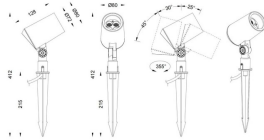

SPYKE

Proyector exterior Lavov de la familia SPYKE con una potencia de 12W y un haz luminoso de 15 grados. Con un flujo luminoso real de 780lm, y una eficacia luminosa de 65lm/W. CCT de 3000K. Fabricado en aluminio inyectado a presión con frontal de gas templado (incluye piqueta) y acabado en color gris .On-Off driver.

Código artículo	86.OS03.2321.03
Tipo de producto	Outdoor
Categoría	Proyectores
Familia	SPYKE

Pictograms

Dimensions

Product dimensions (mm) 72(Dia)X128(H)M

Esquema

Producto

Potencia real (W)	12
Flujo luminoso real (lm)	780
Eficacia luminosa (lm/W)	65
Ángulo de apertura	15
Life time (h)	50000h L70B10
IP	66
Electrical class insulation	Clase II
Color	Gris
Chip Brand	Osram
Driver incluido	Si
Equipo	ON-OFF
Light source	LED
Type of LED	6X2W OSRAM
Vida media (h)	50000h L70B10
Temperatura de color (K)	3000
Consistencia de color (SDCM)	SDCM<3
CRI	80
IK	IK04