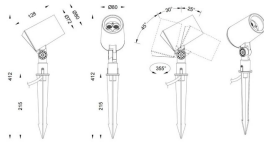

SPYKE

Proyector exterior Lavov de la familia SPYKE con una potencia de 12W y un haz luminoso de 15 grados. Con un flujo luminoso real de 780lm, y una eficacia luminosa de 65lm/W. CCT de 3000K. Fabricado en aluminio inyectado a presión con frontal de gas templado (incluye piqueta) y acabado en color gris .On-Off driver.

Código artículo	86.OS03.2321.03
Tipo de producto	Outdoor
Categoría	Proyectores
Familia	SPYKE
Pictograms	

Dimensions

Product dimensions (mm) 72(Dia)X128(H)M

Esquema

Producto	
Potencia real (W)	12
Flujo luminoso real (lm)	780
Eficacia luminosa (lm/W)	65
Ángulo de apertura	15
Life time (h)	50000h L70B10
IP	66
Electrical class insulation	Clase II
Color	Gris
Chip Brand	Osram
Driver incluido	Si
Equipo	ON-OFF
Light source	LED
Type of LED	6X2W OSRAM
Vida media (h)	50000h L70B10
Temperatura de color (K)	3000
Consistencia de color (SDCM)	SDCM<3
CRI	80
IK	IK04