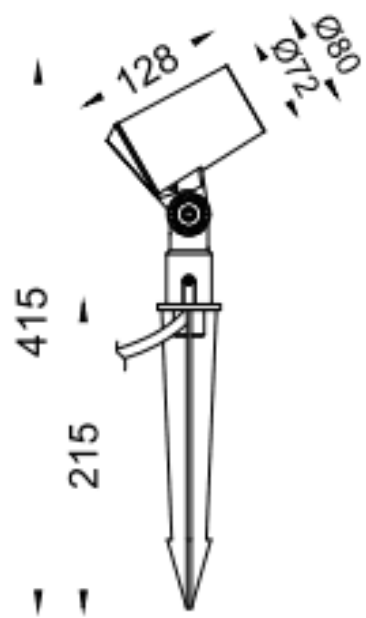

SPYKE

Proyector exterior Lavov de la familia SPYKE con una potencia de 12W y un haz luminoso de 15 grados. Con un flujo luminoso real de 780lm, y una eficacia luminosa de 65lm/W. CCT de 3000K. Fabricado en aluminio inyectado a presión con frontal de gas templado (incluye piqueta) y acabado en color gris .On-Off driver.

Código artículo	86.OS03.2321.03
Tipo de producto	Outdoor
Categoría	Proyectores
Familia	SPYKE
Pictograms	

Dimensions	
Product dimensions (mm)	72(Dia)X128(H)M

Esquema

Producto	
Potencia real (W)	12
Flujo luminoso real (lm)	780
Eficacia luminosa (lm/W)	65
Ángulo de apertura	15
Life time (h)	50000h L70B10
IP	66
Electrical class insulation	Clase II
Color	Gris
Chip Brand	Osram
Driver incluido	Si
Equipo	ON-OFF
Light source	LED
Type of LED	6X2W OSRAM
Vida media (h)	50000h L70B10
Temperatura de color (K)	3000
Consistencia de color (SDCM)	SDCM<3
CRI	80
IK	IK04