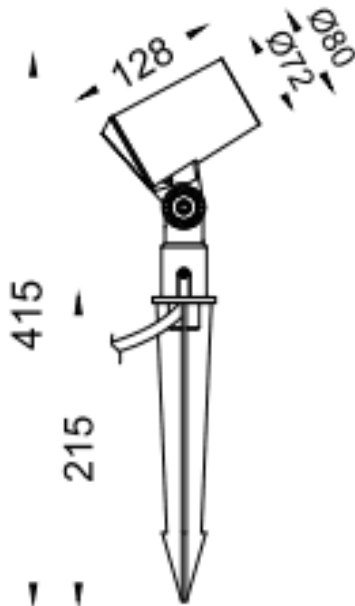

**SPYKE**

Proyector exterior Lavov de la familia SPYKE con una potencia de 12W y un haz luminoso de 25 grados. Con un flujo luminoso real de 780lm, y una eficacia luminosa de 65lm/W. CCT de 3000K. Fabricado en aluminio inyectado a presión con frontal de gas templado ( incluye piqueta) y acabado en color negro. On-Off driver.

|                         |                 |
|-------------------------|-----------------|
| <b>Dimensions</b>       |                 |
| Product dimensions (mm) | 72(Dia)X128(H)M |
| <b>Esquema</b>          |                 |