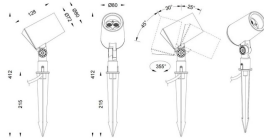

**SPYKE**

Proyector exterior Lavov de la familia SPYKE con una potencia de 12W y un haz luminoso de 25 grados. Con un flujo luminoso real de 780lm, y una eficacia luminosa de 65lm/W. CCT de 3000K. Fabricado en aluminio inyectado a presión con frontal de gas templado ( incluye piqueta) y acabado en color negro. On-Off driver.

**Código artículo** 86.OS03.2331.02

**Tipo de producto** Outdoor

**Categoría** Proyector

**Familia** SPYKE

**Pictograms**

**Dimensions**

**Product dimensions (mm)** 72(Dia)X128(H)M

**Esquema**