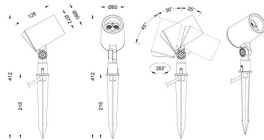

Código artículo 86.OS03.2331.02

Tipo de producto Outdoor

Categoría Proyectors

Familia SPYKE

Pictograms

Dimensions

Product dimensions (mm) 72(Dia)X128(H)M

Esquema