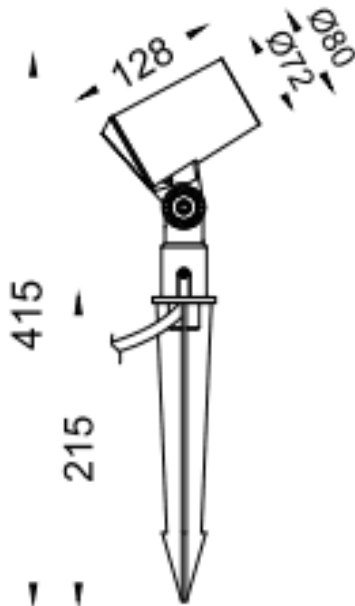

SPYKE

Proyector exterior Lavov de la familia SPYKE con una potencia de 12W y un haz luminoso de 25 grados. Con un flujo luminoso real de 780lm, y una eficacia luminosa de 65lm/W. CCT de 3000K. Fabricado en aluminio inyectado a presión con frontal de cristal templado (incluye piqueta) y acabado en color negro. On-Off driver.

Dimensions	
Product dimensions (mm)	72(Dia)X128(H)M
Esquema	

Código artículo	86.OS03.2331.02
Tipo de producto	Outdoor
Categoría	Proyectores
Familia	SPYKE
Pictograms	

Producto	
Potencia real (W)	12
Flujo luminoso real (lm)	780
Eficacia luminosa (lm/W)	65
Ángulo de apertura	25
Tiempo de vida	50000h L70B10
IP	66
Clase de aislamiento	Clase II
Color	Negro
Marca del LED	Osram
Driver incluido	Si
Equipo	ON-OFF
Fuente de luz	LED
Tipo de LED	6X2W OSRAM
Vida media (h)	50000h L70B10
Temperatura de color (K)	3000
Consistencia de color (SDCM)	SDCM3
CRI	80
IK	IK04