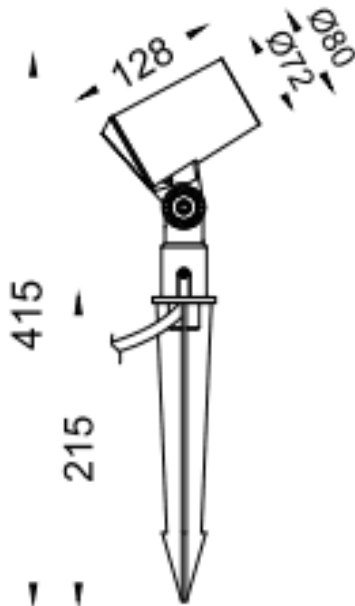

**SPYKE**

Proyector exterior Lavov de la familia SPYKE con una potencia de 12W y un haz luminoso de 25 grados. Con un flujo luminoso real de 780lm, y una eficacia luminosa de 65lm/W. CCT de 3000K. Fabricado en aluminio inyectado a presión con frontal de gas templado ( incluye piqueta) y acabado en color negro. On-Off driver.

<b>Dimensions</b>	
Product dimensions (mm)	72(Dia)X128(H)M
<b>Esquema</b>	

Código artículo	86.OS03.2331.02
Tipo de producto	Outdoor
Categoría	Proyectores
Familia	SPYKE
Pictograms	

Producto	
Potencia real (W)	12
Flujo luminoso real (lm)	780
Eficacia luminosa (lm/W)	65
Ángulo de apertura	25
Life time (h)	50000h L70B10
IP	66
Electrical class insulation	Clase II
Color	Negro
Chip Brand	Osram
Driver incluido	Si
Equipo	ON-OFF
Light source	LED
Type of LED	6X2W OSRAM
Vida media (h)	50000h L70B10
Temperatura de color (K)	3000
Consistencia de color (SDCM)	SDCM<3
CRI	80
IK	IK04