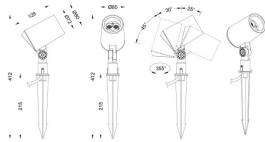

SPYKE

Proyector exterior Lavov de la familia SPYKE con una potencia de 12W y un haz luminoso de 25 grados. Con un flujo luminoso real de 780lm, y una eficacia luminosa de 65lm/W. CCT de 3000K. Fabricado en aluminio inyectado a presión con frontal de gas templado (incluye piqueta) y acabado en color gris .On-Off driver.

Código artículo	86.OS03.2331.03
Tipo de producto	Outdoor
Categoría	Proyectores
Familia	SPYKE
Pictograms	

Dimensions

Product dimensions (mm) 72(Dia)X128(H)M

Esquema

Producto	
Potencia real (W)	12
Flujo luminoso real (lm)	780
Eficacia luminosa (lm/W)	65
Ángulo de apertura	25
Life time (h)	50000h L70B10
IP	66
Electrical class insulation	Clase II
Color	Gris
Chip Brand	Osram
Driver incluido	Si
Equipo	ON-OFF
Light source	LED
Type of LED	6X2W OSRAM
Vida media (h)	50000h L70B10
Temperatura de color (K)	3000
Consistencia de color (SDCM)	SDCM<3
CRI	80
IK	IK04