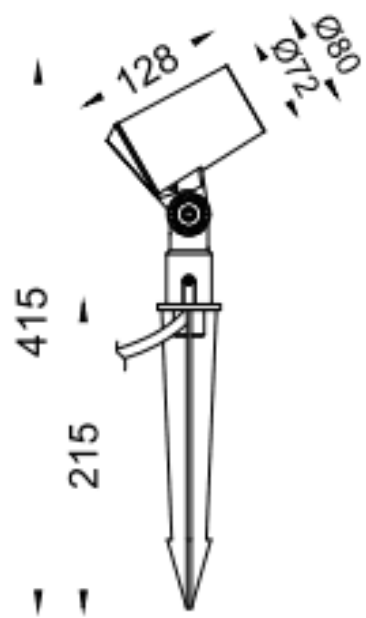

SPYKE

Proyector exterior Lavov de la familia SPYKE con una potencia de 12W y un haz luminoso de 25 grados. Con un flujo luminoso real de 780lm, y una eficacia luminosa de 65lm/W. CCT de 3000K. Fabricado en aluminio inyectado a presión con frontal de cristal templado (incluye piqueta) y acabado en color gris .On-Off driver.

Código artículo	86.OS03.2331.03
Tipo de producto	Outdoor
Categoría	Proyectores
Familia	SPYKE
Pictograms	

Dimensions	
Product dimensions (mm)	72(Dia)X128(H)M

Esquema

Producto	
Potencia real (W)	12
Flujo luminoso real (lm)	780
Eficacia luminosa (lm/W)	65
Ángulo de apertura	25
Tiempo de vida	50000h L70B10
IP	66
Clase de aislamiento	Clase II
Color	Gris
Marca del LED	Osram
Driver incluido	Si
Equipo	ON-OFF
Fuente de luz	LED
Tipo de LED	6X2W OSRAM
Vida media (h)	50000h L70B10
Temperatura de color (K)	3000
Consistencia de color (SDCM)	SDCM3
CRI	80
IK	IK04