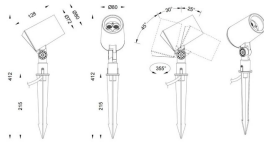

SPYKE

Proyector exterior Lavov de la familia SPYKE con una potencia de 12W y un haz luminoso de 25 grados. Con un flujo luminoso real de 780lm, y una eficacia luminosa de 65lm/W. CCT de 3000K. Fabricado en aluminio inyectado a presión con frontal de gas templado (incluye piqueta) y acabado en color gris .On-Off driver.

Código artículo	86.OS03.2331.03
Tipo de producto	Outdoor
Categoría	Proyectores
Familia	SPYKE
Pictograms	

Dimensions

Product dimensions (mm) 72(Dia)X128(H)M

Esquema

Producto	
Potencia real (W)	12
Flujo luminoso real (lm)	780
Eficacia luminosa (lm/W)	65
Ángulo de apertura	25
Life time (h)	50000h L70B10
IP	66
Electrical class insulation	Clase II
Color	Gris
Chip Brand	Osram
Driver incluido	Si
Equipo	ON-OFF
Light source	LED
Type of LED	6X2W OSRAM
Vida media (h)	50000h L70B10
Temperatura de color (K)	3000
Consistencia de color (SDCM)	SDCM<3
CRI	80
IK	IK04