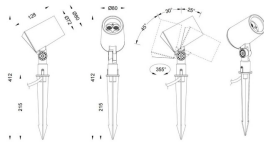

SPYKE

Proyector exterior Lavov de la familia SPYKE con una potencia de 12W y un haz luminoso de 25 grados. Con un flujo luminoso real de 780lm, y una eficacia luminosa de 65lm/W. CCT de 3000K. Fabricado en aluminio inyectado a presión con frontal de gas templado (incluye piqueta) y acabado en color gris .On-Off driver.

Código artículo	86.OS03.2331.03
Tipo de producto	Outdoor
Categoría	Proyectores
Familia	SPYKE
Pictograms	

Dimensions

Product dimensions (mm) 72(Dia)X128(H)M

Esquema

Producto	
Potencia real (W)	12
Flujo luminoso real (lm)	780
Eficacia luminosa (lm/W)	65
Ángulo de apertura	25
Life time (h)	50000h L70B10
IP	66
Electrical class insulation	Clase II
Color	Gris
Chip Brand	Osram
Driver incluido	Si
Equipo	ON-OFF
Light source	LED
Type of LED	6X2W OSRAM
Vida media (h)	50000h L70B10
Temperatura de color (K)	3000
Consistencia de color (SDCM)	SDCM<3
CRI	80
IK	IK04