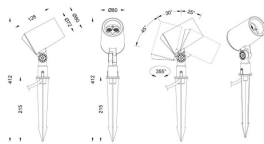

Código artículo 86.OS03.2341.02

Tipo de producto Outdoor

Categoría Proyectors

Familia SPYKE

Pictograms

Dimensions

Product dimensions (mm) 72(Dia)X128(H)M

Esquema