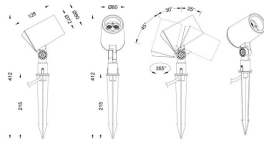

Código artículo 86.OS03.2341.02

Tipo de producto Outdoor

Categoría Proyectors

Familia SPYKE

Pictograms

Dimensions

Product dimensions (mm) 72(Dia)X128(H)M

Esquema