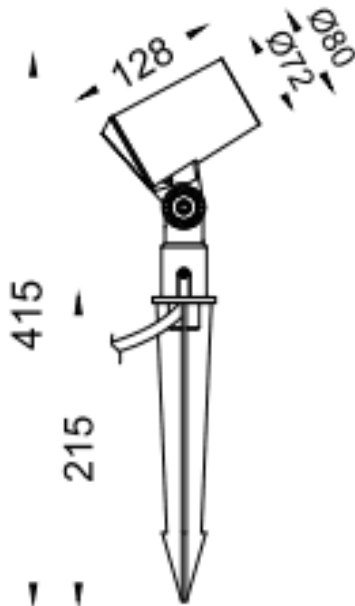

SPYKE

Proyector exterior Lavov de la familia SPYKE con una potencia de 12W y un haz luminoso de 40 grados. Con un flujo luminoso real de 780lm, y una eficacia luminosa de 65lm/W. CCT de 3000K. Fabricado en aluminio inyectado a presión con frontal de cristal templado (incluye piqueta) y acabado en color negro. On-Off driver.

Dimensions	
Product dimensions (mm)	72(Dia)X128(H)M
Esquema	

Código artículo	86.OS03.2341.02
Tipo de producto	Outdoor
Categoría	Proyectores
Familia	SPYKE
Pictograms	

Producto	
Potencia real (W)	12
Flujo luminoso real (lm)	780
Eficacia luminosa (lm/W)	65
Ángulo de apertura	40
Tiempo de vida	50000h L70B10
IP	66
Clase de aislamiento	Clase II
Color	Negro
Marca del LED	Osram
Driver incluido	Si
Equipo	ON-OFF
Fuente de luz	LED
Tipo de LED	6X2W OSRAM
Vida media (h)	50000h L70B10
Temperatura de color (K)	3000
Consistencia de color (SDCM)	SDCM3
CRI	80
IK	IK04