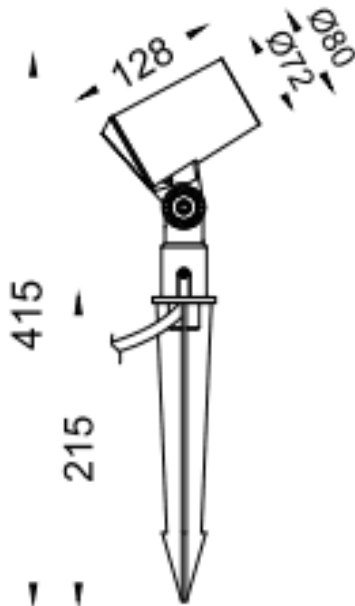

**SPYKE**

Proyector exterior Lavov de la familia SPYKE con una potencia de 12W y un haz luminoso de 40 grados. Con un flujo luminoso real de 780lm, y una eficacia luminosa de 65lm/W. CCT de 3000K. Fabricado en aluminio inyectado a presión con frontal de gas templado ( incluye piqueta) y acabado en color negro. On-Off driver.

Dimensions	
Product dimensions (mm)	72(Dia)X128(H)M
Esquema	

Código artículo	86.OS03.2341.02
Tipo de producto	Outdoor
Categoría	Proyectores
Familia	SPYKE
Pictograms	

Producto	
Potencia real (W)	12
Flujo luminoso real (lm)	780
Eficacia luminosa (lm/W)	65
Ángulo de apertura	40
Life time (h)	50000h L70B10
IP	66
Electrical class insulation	Clase II
Color	Negro
Chip Brand	Osram
Driver incluido	Si
Equipo	ON-OFF
Light source	LED
Type of LED	6X2W OSRAM
Vida media (h)	50000h L70B10
Temperatura de color (K)	3000
Consistencia de color (SDCM)	SDCM<3
CRI	80
IK	IK04