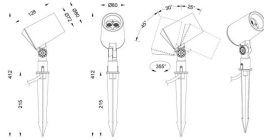

Código artículo 86.OS03.2341.02

Tipo de producto Outdoor

Categoría Proyector

Familia SPYKE

Pictograms

Dimensions

Product dimensions (mm) 72(Dia)X128(H)M

Esquema