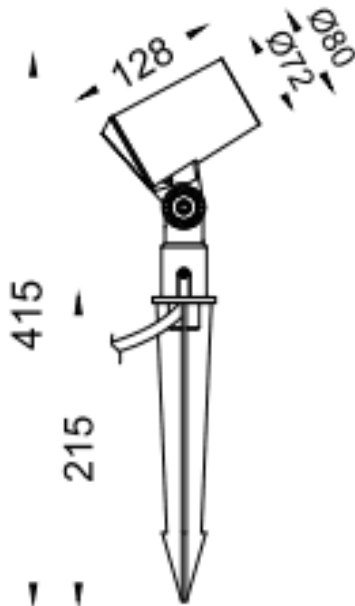

SPYKE

Proyector exterior Lavov de la familia SPYKE con una potencia de 12W y un haz luminoso de 40 grados. Con un flujo luminoso real de 780lm, y una eficacia luminosa de 65lm/W. CCT de 3000K. Fabricado en aluminio inyectado a presión con frontal de gas templado (incluye piqueta) y acabado en color negro. On-Off driver.

Dimensions	
Product dimensions (mm)	72(Dia)X128(H)M
Esquema	

Código artículo	86.OS03.2341.02
Tipo de producto	Outdoor
Categoría	Proyectores
Familia	SPYKE
Pictograms	

Producto	
Potencia real (W)	12
Flujo luminoso real (lm)	780
Eficacia luminosa (lm/W)	65
Ángulo de apertura	40
Life time (h)	50000h L70B10
IP	66
Electrical class insulation	Clase II
Color	Negro
Chip Brand	Osram
Driver incluido	Si
Equipo	ON-OFF
Light source	LED
Type of LED	6X2W OSRAM
Vida media (h)	50000h L70B10
Temperatura de color (K)	3000
Consistencia de color (SDCM)	SDCM<3
CRI	80
IK	IK04