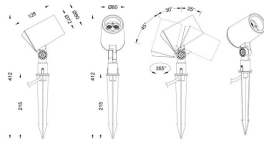

Código artículo 86.OS03.2341.02

Tipo de producto Outdoor

Categoría Proyector

Familia SPYKE

Pictograms

Dimensions

Product dimensions (mm) 72(Dia)X128(H)M

Esquema