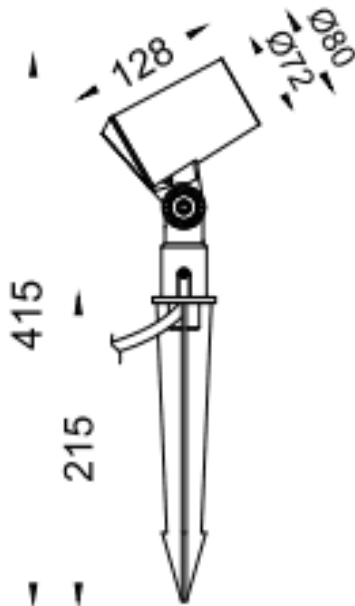

SPYKE

Proyector exterior Lavov de la familia SPYKE con una potencia de 12W y un haz luminoso de 40 grados. Con un flujo luminoso real de 780lm, y una eficacia luminosa de 65lm/W. CCT de 3000K. Fabricado en aluminio inyectado a presión con frontal de gas templado (incluye piqueta) y acabado en color gris .On-Off driver.

Código artículo	86.OS03.2341.03
Tipo de producto	Outdoor
Categoría	Proyectores
Familia	SPYKE
Pictograms	

Dimensions

Product dimensions (mm) **72(Dia)X128(H)M**

Esquema

Producto	
Potencia real (W)	12
Flujo luminoso real (lm)	780
Eficacia luminosa (lm/W)	65
Ángulo de apertura	40
Life time (h)	50000h L70B10
IP	66
Electrical class insulation	Clase II
Color	Gris
Chip Brand	Osram
Driver incluido	Si
Equipo	ON-OFF
Light source	LED
Type of LED	6X2W OSRAM
Vida media (h)	50000h L70B10
Temperatura de color (K)	3000
Consistencia de color (SDCM)	SDCM<3
CRI	80
IK	IK04