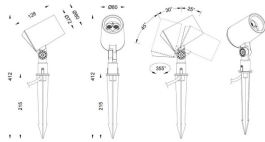

SPYKE

Proyector exterior Lavov de la familia SPYKE con una potencia de 12W y un haz luminoso de 40 grados. Con un flujo luminoso real de 780lm, y una eficacia luminosa de 65lm/W. CCT de 3000K. Fabricado en aluminio inyectado a presión con frontal de gas templado (incluye piqueta) y acabado en color gris .On-Off driver.

Código artículo	86.OS03.2341.03
Tipo de producto	Outdoor
Categoría	Proyectores
Familia	SPYKE

Pictograms	

Dimensions

Product dimensions (mm) 72(Dia)X128(H)M

Esquema

Producto	
Potencia real (W)	12
Flujo luminoso real (lm)	780
Eficacia luminosa (lm/W)	65
Ángulo de apertura	40
Life time (h)	50000h L70B10
IP	66
Electrical class insulation	Clase II
Color	Gris
Chip Brand	Osram
Driver incluido	Si
Equipo	ON-OFF
Light source	LED
Type of LED	6X2W OSRAM
Vida media (h)	50000h L70B10
Temperatura de color (K)	3000
Consistencia de color (SDCM)	SDCM<3
CRI	80
IK	IK04