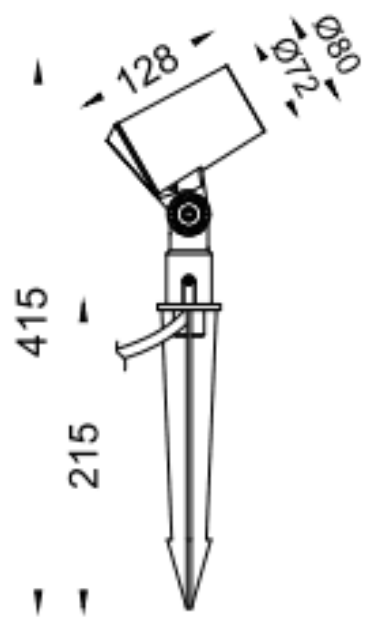

SPYKE

Proyector exterior Lavov de la familia SPYKE con una potencia de 12W y un haz luminoso de 40 grados. Con un flujo luminoso real de 780lm, y una eficacia luminosa de 65lm/W. CCT de 3000K. Fabricado en aluminio inyectado a presión con frontal de cristal templado (incluye piqueta) y acabado en color gris .On-Off driver.

Código artículo	86.OS03.2341.03
Tipo de producto	Outdoor
Categoría	Proyectores
Familia	SPYKE
Pictograms	

Dimensions	
Product dimensions (mm)	72(Dia)X128(H)M

Esquema

Producto	
Potencia real (W)	12
Flujo luminoso real (lm)	780
Eficacia luminosa (lm/W)	65
Ángulo de apertura	40
Tiempo de vida	50000h L70B10
IP	66
Clase de aislamiento	Clase II
Color	Gris
Marca del LED	Osram
Driver incluido	Si
Equipo	ON-OFF
Fuente de luz	LED
Tipo de LED	6X2W OSRAM
Vida media (h)	50000h L70B10
Temperatura de color (K)	3000
Consistencia de color (SDCM)	SDCM3
CRI	80
IK	IK04