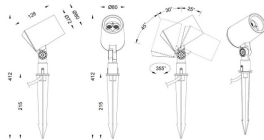

Código artículo 86.OS03.2351.02

Tipo de producto Outdoor

Categoría Proyector

Familia SPYKE

Pictograms

Dimensions

Product dimensions (mm) 72(Dia)X128(H)M

Esquema