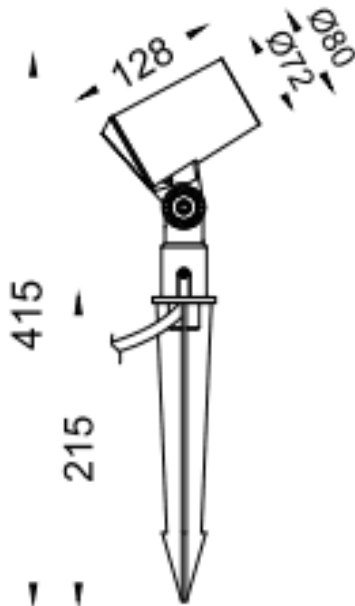

SPYKE

Proyector exterior Lavov de la familia SPYKE con una potencia de 12W y un haz luminoso de 60 grados. Con un flujo luminoso real de 780lm, y una eficacia luminosa de 65lm/W. CCT de 3000K. Fabricado en aluminio inyectado a presión con frontal de cristal templado (incluye piqueta) y acabado en color negro. On-Off driver.

Dimensions	
Product dimensions (mm)	72(Dia)X128(H)M
Esquema	

Código artículo	86.OS03.2351.02
Tipo de producto	Outdoor
Categoría	Proyectores
Familia	SPYKE
Pictograms	

Producto	
Potencia real (W)	12
Flujo luminoso real (lm)	780
Eficacia luminosa (lm/W)	65
Ángulo de apertura	60
Tiempo de vida	50000h L70B10
IP	66
Clase de aislamiento	Clase II
Color	Negro
Marca del LED	Osram
Driver incluido	Si
Equipo	ON-OFF
Fuente de luz	LED
Tipo de LED	6X2W OSRAM
Vida media (h)	50000h L70B10
Temperatura de color (K)	3000
Consistencia de color (SDCM)	SDCM3
CRI	80
IK	IK04