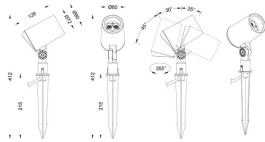

Código artículo 86.OS03.2351.02

Tipo de producto Outdoor

Categoría Proyectors

Familia SPYKE

Pictograms

Dimensions

Product dimensions (mm) 72(Dia)X128(H)M

Esquema