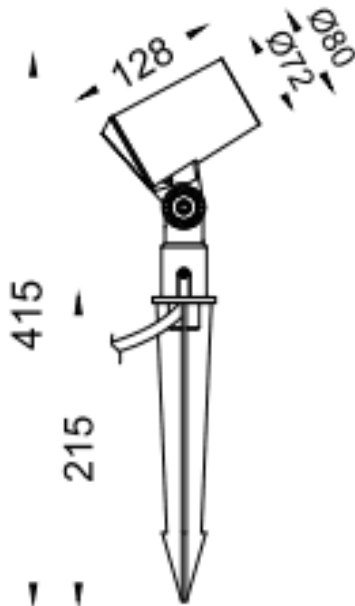

SPYKE

Proyector exterior Lavov de la familia SPYKE con una potencia de 12W y un haz luminoso de 60 grados. Con un flujo luminoso real de 780lm, y una eficacia luminosa de 65lm/W. CCT de 3000K. Fabricado en aluminio inyectado a presión con frontal de gas templado (incluye piqueta) y acabado en color negro. On-Off driver.

Dimensions	
Product dimensions (mm)	72(Dia)X128(H)M
Esquema	

Código artículo	86.OS03.2351.02
Tipo de producto	Outdoor
Categoría	Proyectores
Familia	SPYKE
Pictograms	

Producto	
Potencia real (W)	12
Flujo luminoso real (lm)	780
Eficacia luminosa (lm/W)	65
Ángulo de apertura	60
Life time (h)	50000h L70B10
IP	66
Electrical class insulation	Clase II
Color	Negro
Chip Brand	Osram
Driver incluido	Si
Equipo	ON-OFF
Light source	LED
Type of LED	6X2W OSRAM
Vida media (h)	50000h L70B10
Temperatura de color (K)	3000
Consistencia de color (SDCM)	SDCM<3
CRI	80
IK	IK04