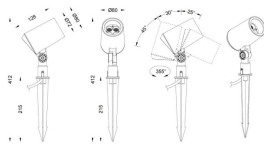

SPYKE

Proyector exterior Lavov de la familia SPYKE con una potencia de 12W y un haz luminoso de 60 grados. Con un flujo luminoso real de 780lm, y una eficacia luminosa de 65lm/W. CCT de 3000K. Fabricado en aluminio inyectado a presión con frontal de gas templado (incluye piqueta) y acabado en color negro. On-Off driver.

Código artículo	86.OS03.2351.02
Tipo de producto	Outdoor
Categoría	Proyectores
Familia	SPYKE

Pictograms	

Dimensions

Product dimensions (mm) 72(Dia)X128(H)M

Esquema

Producto	
Potencia real (W)	12
Flujo luminoso real (lm)	780
Eficacia luminosa (lm/W)	65
Ángulo de apertura	60
Life time (h)	50000h L70B10
IP	66
Electrical class insulation	Clase II
Color	Negro
Chip Brand	Osram
Driver incluido	Si
Equipo	ON-OFF
Light source	LED
Type of LED	6X2W OSRAM
Vida media (h)	50000h L70B10
Temperatura de color (K)	3000
Consistencia de color (SDCM)	SDCM<3
CRI	80
IK	IK04