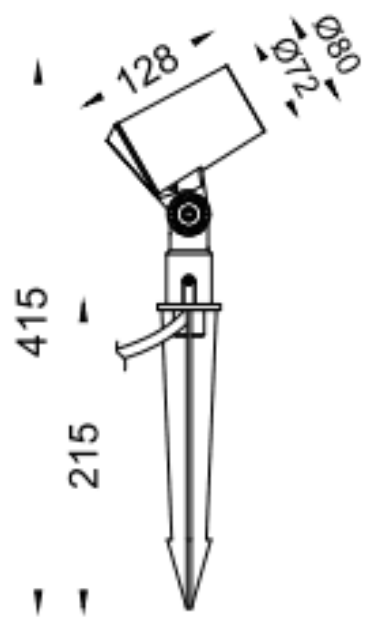

SPYKE

Proyector exterior Lavov de la familia SPYKE con una potencia de 12W y un haz luminoso de 60 grados. Con un flujo luminoso real de 780lm, y una eficacia luminosa de 65lm/W. CCT de 3000K. Fabricado en aluminio inyectado a presión con frontal de gas templado (incluye piqueta) y acabado en color gris .On-Off driver.

Código artículo	86.OS03.2351.03
Tipo de producto	Outdoor
Categoría	Proyectores
Familia	SPYKE
Pictograms	

Dimensions	
Product dimensions (mm)	72(Dia)X128(H)M

Esquema

Producto	
Potencia real (W)	12
Flujo luminoso real (lm)	780
Eficacia luminosa (lm/W)	65
Ángulo de apertura	60
Life time (h)	50000h L70B10
IP	66
Electrical class insulation	Clase II
Color	Gris
Chip Brand	Osram
Driver incluido	Si
Equipo	ON-OFF
Light source	LED
Type of LED	6X2W OSRAM
Vida media (h)	50000h L70B10
Temperatura de color (K)	3000
Consistencia de color (SDCM)	SDCM<3
CRI	80
IK	IK04