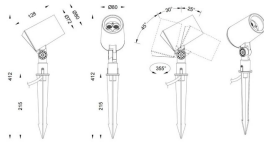

SPYKE

Proyector exterior Lavov de la familia SPYKE con una potencia de 12W y un haz luminoso de 60 grados. Con un flujo luminoso real de 780lm, y una eficacia luminosa de 65lm/W. CCT de 3000K. Fabricado en aluminio inyectado a presión con frontal de gas templado (incluye piqueta) y acabado en color gris .On-Off driver.

Código artículo	86.OS03.2351.03
Tipo de producto	Outdoor
Categoría	Proyectores
Familia	SPYKE
Pictograms	

Dimensions

Product dimensions (mm) 72(Dia)X128(H)M

Esquema

Producto	
Potencia real (W)	12
Flujo luminoso real (lm)	780
Eficacia luminosa (lm/W)	65
Ángulo de apertura	60
Life time (h)	50000h L70B10
IP	66
Electrical class insulation	Clase II
Color	Gris
Chip Brand	Osram
Driver incluido	Si
Equipo	ON-OFF
Light source	LED
Type of LED	6X2W OSRAM
Vida media (h)	50000h L70B10
Temperatura de color (K)	3000
Consistencia de color (SDCM)	SDCM<3
CRI	80
IK	IK04