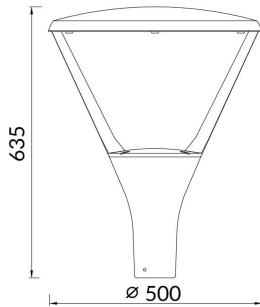

CIRCUS

Luminaria de alumbrado público Lavov de la familia CIRCUS con una potencia de 60W y una optica de T1/T90 grados.CCT 4000K. Con un flujo luminoso total de 7800lm y una eficacia luminosa de 135 lm/W. Driver DALI.Fabricado en aluminio inyectado a presión y acabado en color Gris Grado de protección IP65 e IK08

Código artículo	86.OS03.2473.03
Tipo de producto	Outdoor
Categoría	Alumbrado público
Familia	CIRCUS
Pictograms	

Esquema

Producto	
Potencia real (W)	60
Flujo luminoso real (lm)	7800
Eficacia luminosa (lm/W)	135
Ángulo de apertura	T1/T90
Life time (h)	50000h L70B10
IP	66
Electrical class insulation	Clase I
Color	Gris
Driver incluido	Si
Equipo	DALI
Light source	LED
Type of LED	PHILIPS 5050 With SPD
Temperatura de color (K)	4000
Consistencia de color (SDCM)	SDCM<5
CRI	≥70
IK	IK09