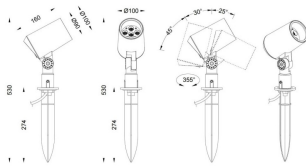

SPYKE

Proyector exterior Lavov de la familia SPYKE con una potencia de 18W y un haz luminoso de 15 grados. Con un flujo luminoso real de 1200lm, y una eficacia luminosa de 66,67lm/W. CCT de 3000K. Fabricado en aluminio inyectado a presión con frontal de gas templado (incluye piqueta) y acabado en color negro. On-Off driver.

Código artículo 86.OS03.3321.02

Tipo de producto Outdoor

Categoría Proyectors

Familia SPYKE

Pictograms

Dimensions

Product dimensions (mm) 100(Dia)X160(H)M

Esquema

Producto

Potencia real (W) 18

Flujo luminoso real (lm) 1200

Eficacia luminosa (lm/W) 66.6666666666667

Ángulo de apertura 15

Life time (h) 50000h L70B10

IP 66

Electrical class insulation Clase II