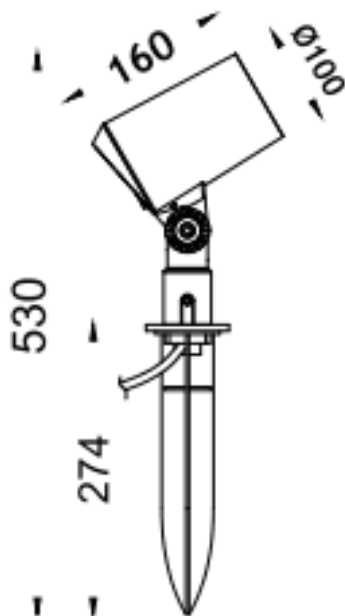

SPYKE

Proyector exterior Lavov de la familia SPYKE con una potencia de 18W y un haz luminoso de 15 grados. Con un flujo luminoso real de 1200lm, y una eficacia luminosa de 66,67lm/W. CCT de 3000K. Fabricado en aluminio inyectado a presión con frontal de cristal templado (incluye piqueta) y acabado en color negro. On-Off driver.

Dimensions	
Product dimensions (mm)	100(Dia)X160(H)M
Esquema	

Código artículo	86.OS03.3321.02
Tipo de producto	Outdoor
Categoría	Proyectores
Familia	SPYKE
Pictograms	

Producto	
Potencia real (W)	18
Flujo luminoso real (lm)	1200
Eficacia luminosa (lm/W)	66.666666666666998
Ángulo de apertura	15
Tiempo de vida	50000h L70B10
IP	66
Clase de aislamiento	Clase II
Color	Negro
Marca del LED	Osram
Driver incluido	Si
Equipo	ON-OFF
Fuente de luz	LED
Tipo de LED	6X3W OSRAM
Vida media (h)	50000h L70B10
Temperatura de color (K)	3000
Consistencia de color (SDCM)	SDCM3
CRI	80
IK	IK04