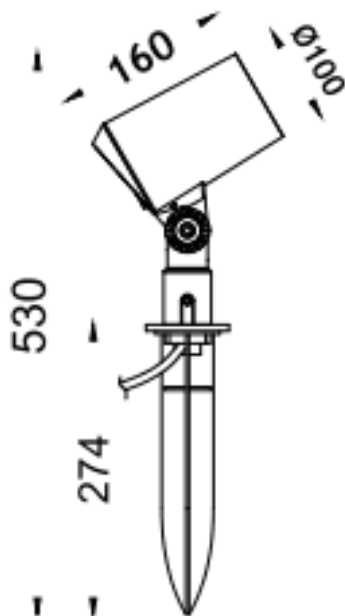

SPYKE

Proyector exterior Lavov de la familia SPYKE con una potencia de 18W y un haz luminoso de 15 grados. Con un flujo luminoso real de 1200lm, y una eficacia luminosa de 66,67lm/W. CCT de 3000K. Fabricado en aluminio inyectado a presión con frontal de gas templado (incluye piqueta) y acabado en color negro. On-Off driver.

Dimensions	
Product dimensions (mm)	100(Dia)X160(H)M
Esquema	

Código artículo	86.OS03.3321.02
Tipo de producto	Outdoor
Categoría	Proyectores
Familia	SPYKE
Pictograms	

Producto	
Potencia real (W)	18
Flujo luminoso real (lm)	1200
Eficacia luminosa (lm/W)	66.6666666666667
Ángulo de apertura	15
Life time (h)	50000h L70B10
IP	66
Electrical class insulation	Clase II
Color	Negro
Chip Brand	Osram
Driver incluido	Si
Equipo	ON-OFF
Light source	LED
Type of LED	6X3W OSRAM
Vida media (h)	50000h L70B10
Temperatura de color (K)	3000
Consistencia de color (SDCM)	SDCM<3
CRI	80
IK	IK04