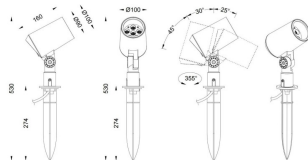

SPYKE

Proyector exterior Lavov de la familia SPYKE con una potencia de 18W y un haz luminoso de 15 grados. Con un flujo luminoso real de 1200lm, y una eficacia luminosa de 66,67lm/W. CCT de 3000K. Fabricado en aluminio inyectado a presión con frontal de gas templado (incluye piqueta) y acabado en color negro. On-Off driver.

Código artículo	86.OS03.3321.02
Tipo de producto	Outdoor
Categoría	Proyectores
Familia	SPYKE

Pictograms

Dimensions

Product dimensions (mm) **100(Dia)X160(H)M**

Esquema

Producto	
Potencia real (W)	18
Flujo luminoso real (lm)	1200
Eficacia luminosa (lm/W)	66.666666666667
Ángulo de apertura	15
Life time (h)	50000h L70B10
IP	66
Electrical class insulation	Clase II
Color	Negro
Chip Brand	Osram
Driver incluido	Si
Equipo	ON-OFF
Light source	LED
Type of LED	6X3W OSRAM
Vida media (h)	50000h L70B10
Temperatura de color (K)	3000
Consistencia de color (SDCM)	SDCM<3
CRI	80
IK	IK04