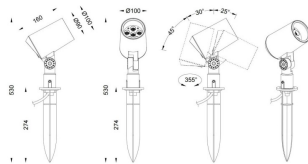

SPYKE

Proyector exterior Lavov de la familia SPYKE con una potencia de 18W y un haz luminoso de 15 grados. Con un flujo luminoso real de 1200lm, y una eficacia luminosa de 66,67lm/W. CCT de 3000K. Fabricado en aluminio inyectado a presión con frontal de gas templado (incluye piqueta) y acabado en color negro. On-Off driver.

Código artículo 86.OS03.3321.02

Tipo de producto Outdoor

Categoría Proyectors

Familia SPYKE

Pictograms

Dimensions

Product dimensions (mm) 100(Dia)X160(H)M

Esquema

Producto

Potencia real (W) 18

Flujo luminoso real (lm) 1200

Eficacia luminosa (lm/W) 66.666666666667

Ángulo de apertura 15

Life time (h) 50000h L70B10

IP 66

Electrical class insulation Clase II