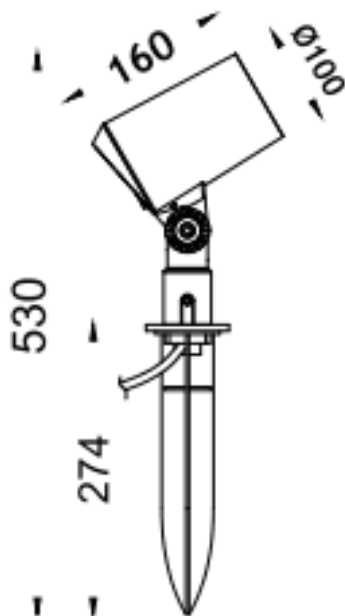

SPYKE

Proyector exterior Lavov de la familia SPYKE con una potencia de 18W y un haz luminoso de 15 grados. Con un flujo luminoso real de 1200lm, y una eficacia luminosa de 66,67lm/W. CCT de 3000K. Fabricado en aluminio inyectado a presión con frontal de gas templado (incluye piqueta) y acabado en color negro. On-Off driver.

Dimensions	
Product dimensions (mm)	100(Dia)X160(H)M
Esquema	

Código artículo	86.OS03.3321.02
Tipo de producto	Outdoor
Categoría	Proyectores
Familia	SPYKE
Pictograms	

Producto	
Potencia real (W)	18
Flujo luminoso real (lm)	1200
Eficacia luminosa (lm/W)	66.66666666666667
Ángulo de apertura	15
Life time (h)	50000h L70B10
IP	66
Electrical class insulation	Clase II
Color	Negro
Chip Brand	Osram
Driver incluido	Si
Equipo	ON-OFF
Light source	LED
Type of LED	6X3W OSRAM
Vida media (h)	50000h L70B10
Temperatura de color (K)	3000
Consistencia de color (SDCM)	SDCM<3
CRI	80
IK	IK04