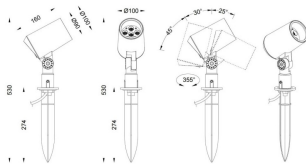

SPYKE

Proyector exterior Lavov de la familia SPYKE con una potencia de 18W y un haz luminoso de 15 grados. Con un flujo luminoso real de 1200lm, y una eficacia luminosa de 66,67lm/W. CCT de 3000K. Fabricado en aluminio inyectado a presión con frontal de gas templado (incluye piqueta) y acabado en color gris .On-Off driver.

Código artículo	86.OS03.3321.03
Tipo de producto	Outdoor
Categoría	Proyectores
Familia	SPYKE

Pictograms

Dimensions

Product dimensions (mm) 100(Dia)X160(H)M

Esquema

Producto

Potencia real (W)	18
Flujo luminoso real (lm)	1200
Eficacia luminosa (lm/W)	66.6666666666667
Ángulo de apertura	15
Life time (h)	50000h L70B10
IP	66
Electrical class insulation	Clase II
Color	Gris
Chip Brand	Osram
Driver incluido	Si
Equipo	ON-OFF
Light source	LED
Type of LED	6X3W OSRAM
Vida media (h)	50000h L70B10
Temperatura de color (K)	3000
Consistencia de color (SDCM)	SDCM<3
CRI	80
IK	IK04