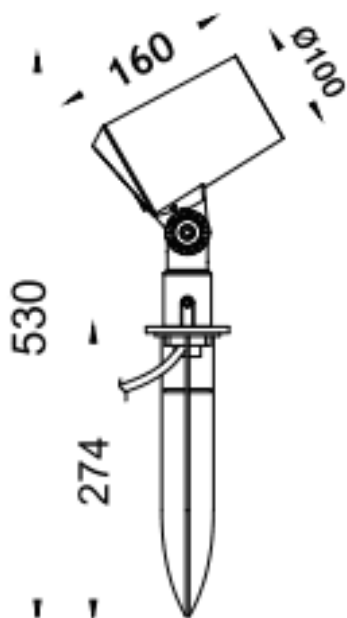

SPYKE

Proyector exterior Lavov de la familia SPYKE con una potencia de 18W y un haz luminoso de 15 grados. Con un flujo luminoso real de 1200lm, y una eficacia luminosa de 66,67lm/W. CCT de 3000K. Fabricado en aluminio inyectado a presión con frontal de gas templado (incluye piqueta) y acabado en color gris .On-Off driver.

Código artículo	86.OS03.3321.03
Tipo de producto	Outdoor
Categoría	Proyectores
Familia	SPYKE
Pictograms	

Dimensions	
Product dimensions (mm)	100(Dia)X160(H)M
Esquema	

Producto	
Potencia real (W)	18
Flujo luminoso real (lm)	1200
Eficacia luminosa (lm/W)	66.6666666666667
Ángulo de apertura	15
Life time (h)	50000h L70B10
IP	66
Electrical class insulation	Clase II
Color	Gris
Chip Brand	Osram
Driver incluido	Si
Equipo	ON-OFF
Light source	LED
Type of LED	6X3W OSRAM
Vida media (h)	50000h L70B10
Temperatura de color (K)	3000
Consistencia de color (SDCM)	SDCM<3
CRI	80
IK	IK04