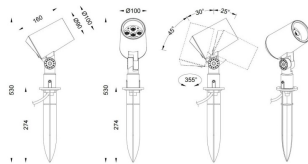

SPYKE

Proyector exterior Lavov de la familia SPYKE con una potencia de 18W y un haz luminoso de 15 grados. Con un flujo luminoso real de 1200lm, y una eficacia luminosa de 66,67lm/W. CCT de 3000K. Fabricado en aluminio inyectado a presión con frontal de gas templado (incluye piqueta) y acabado en color gris .On-Off driver.

Código artículo	86.OS03.3321.03
Tipo de producto	Outdoor
Categoría	Proyectores
Familia	SPYKE
Pictograms	

Dimensions

Product dimensions (mm) 100(Dia)X160(H)M

Esquema

Producto	
Potencia real (W)	18
Flujo luminoso real (lm)	1200
Eficacia luminosa (lm/W)	66.6666666666667
Ángulo de apertura	15
Life time (h)	50000h L70B10
IP	66
Electrical class insulation	Clase II
Color	Gris
Chip Brand	Osram
Driver incluido	Si
Equipo	ON-OFF
Light source	LED
Type of LED	6X3W OSRAM
Vida media (h)	50000h L70B10
Temperatura de color (K)	3000
Consistencia de color (SDCM)	SDCM<3
CRI	80
IK	IK04