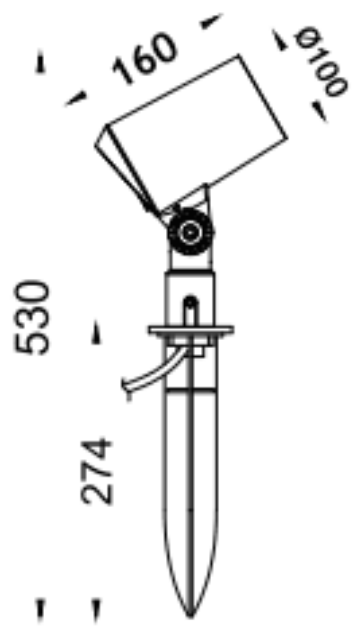

SPYKE

Proyector exterior Lavov de la familia SPYKE con una potencia de 18W y un haz luminoso de 15 grados. Con un flujo luminoso real de 1200lm, y una eficacia luminosa de 66,67lm/W. CCT de 3000K. Fabricado en aluminio inyectado a presión con frontal de gas templado (incluye piqueta) y acabado en color gris .On-Off driver.

Código artículo	86.OS03.3321.03
Tipo de producto	Outdoor
Categoría	Proyectores
Familia	SPYKE
Pictograms	

Dimensions	
Product dimensions (mm)	100(Dia)X160(H)M

Esquema

Producto	
Potencia real (W)	18
Flujo luminoso real (lm)	1200
Eficacia luminosa (lm/W)	66.6666666666667
Ángulo de apertura	15
Life time (h)	50000h L70B10
IP	66
Electrical class insulation	Clase II
Color	Gris
Chip Brand	Osram
Driver incluido	Si
Equipo	ON-OFF
Light source	LED
Type of LED	6X3W OSRAM
Vida media (h)	50000h L70B10
Temperatura de color (K)	3000
Consistencia de color (SDCM)	SDCM<3
CRI	80
IK	IK04