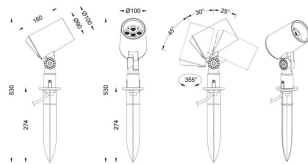

SPYKE

Proyector exterior Lavov de la familia SPYKE con una potencia de 18W y un haz luminoso de 25 grados. Con un flujo luminoso real de 1200lm, y una eficacia luminosa de 66,67lm/W. CCT de 3000K. Fabricado en aluminio inyectado a presión con frontal de gas templado (incluye piqueta) y acabado en color negro. On-Off driver.

Código artículo 86.OS03.3331.02

Tipo de producto Outdoor

Categoría Proyector

Familia SPYKE

Pictograms

Dimensions

Product dimensions (mm) 100(Dia)X160(H)M

Esquema

Producto

Potencia real (W) 18

Flujo luminoso real (lm) 1200

Eficacia luminosa (lm/W) 66.666666666667

Ángulo de apertura 25

Life time (h) 50000h L70B10

IP 66

Electrical class insulation Clase II