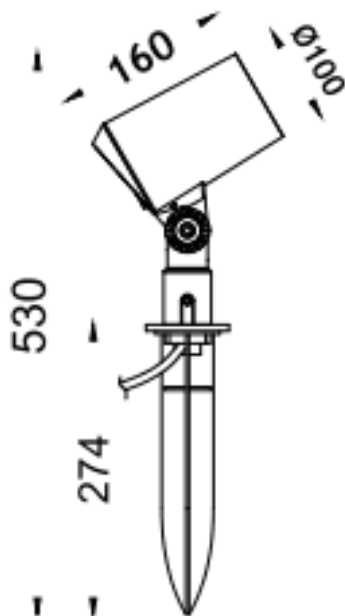

SPYKE

Proyector exterior Lavov de la familia SPYKE con una potencia de 18W y un haz luminoso de 25 grados. Con un flujo luminoso real de 1200lm, y una eficacia luminosa de 66,67lm/W. CCT de 3000K. Fabricado en aluminio inyectado a presión con frontal de gas templado (incluye piqueta) y acabado en color negro. On-Off driver.

Dimensions	
Product dimensions (mm)	100(Dia)X160(H)M
Esquema	

Código artículo	86.OS03.3331.02
Tipo de producto	Outdoor
Categoría	Proyectores
Familia	SPYKE
Pictograms	

Producto	
Potencia real (W)	18
Flujo luminoso real (lm)	1200
Eficacia luminosa (lm/W)	66.66666666666667
Ángulo de apertura	25
Life time (h)	50000h L70B10
IP	66
Electrical class insulation	Clase II
Color	Negro
Chip Brand	Osram
Driver incluido	Si
Equipo	ON-OFF
Light source	LED
Type of LED	6X3W OSRAM
Vida media (h)	50000h L70B10
Temperatura de color (K)	3000
Consistencia de color (SDCM)	SDCM<3
CRI	80
IK	IK04