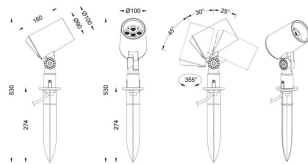

**SPYKE**

Proyector exterior Lavov de la familia SPYKE con una potencia de 18W y un haz luminoso de 25 grados. Con un flujo luminoso real de 1200lm, y una eficacia luminosa de 66,67lm/W. CCT de 3000K. Fabricado en aluminio inyectado a presión con frontal de gas templado ( incluye piqueta) y acabado en color negro. On-Off driver.

**Código artículo** 86.OS03.3331.02

**Tipo de producto** Outdoor

**Categoría** Proyectors

**Familia** SPYKE

**Pictograms**

**Dimensions**

**Product dimensions (mm)** 100(Dia)X160(H)M

**Esquema**