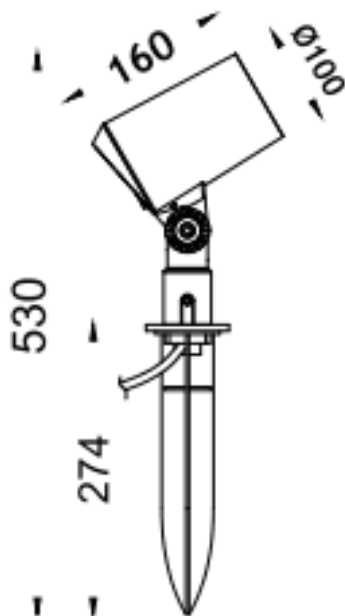

SPYKE

Proyector exterior Lavov de la familia SPYKE con una potencia de 18W y un haz luminoso de 25 grados. Con un flujo luminoso real de 1200lm, y una eficacia luminosa de 66,67lm/W. CCT de 3000K. Fabricado en aluminio inyectado a presión con frontal de gas templado (incluye piqueta) y acabado en color negro. On-Off driver.

Dimensions	
Product dimensions (mm)	100(Dia)X160(H)M
Esquema	

Código artículo	86.OS03.3331.02
Tipo de producto	Outdoor
Categoría	Proyectores
Familia	SPYKE
Pictograms	

Producto	
Potencia real (W)	18
Flujo luminoso real (lm)	1200
Eficacia luminosa (lm/W)	66.6666666666667
Ángulo de apertura	25
Life time (h)	50000h L70B10
IP	66
Electrical class insulation	Clase II
Color	Negro
Chip Brand	Osram
Driver incluido	Si
Equipo	ON-OFF
Light source	LED
Type of LED	6X3W OSRAM
Vida media (h)	50000h L70B10
Temperatura de color (K)	3000
Consistencia de color (SDCM)	SDCM<3
CRI	80
IK	IK04