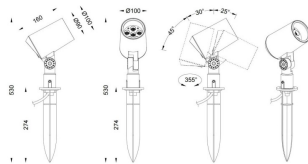

SPYKE

Proyector exterior Lavov de la familia SPYKE con una potencia de 18W y un haz luminoso de 25 grados. Con un flujo luminoso real de 1200lm, y una eficacia luminosa de 66,67lm/W. CCT de 3000K. Fabricado en aluminio inyectado a presión con frontal de gas templado (incluye piqueta) y acabado en color negro. On-Off driver.

Código artículo 86.OS03.3331.02

Tipo de producto Outdoor

Categoría Proyectors

Familia SPYKE

Pictograms

Dimensions

Product dimensions (mm) 100(Dia)X160(H)M

Esquema

Producto

Potencia real (W) 18

Flujo luminoso real (lm) 1200

Eficacia luminosa (lm/W) 66.666666666667

Ángulo de apertura 25

Life time (h) 50000h L70B10

IP 66

Electrical class insulation Clase II