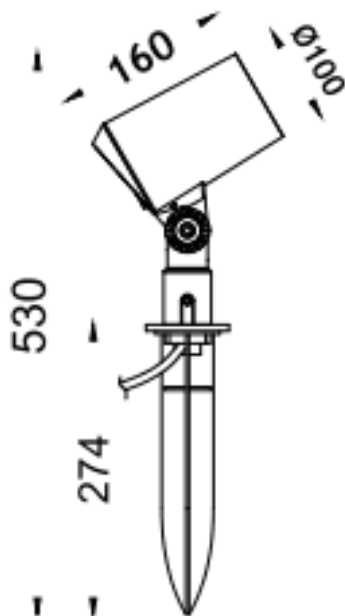

SPYKE

Proyector exterior Lavov de la familia SPYKE con una potencia de 18W y un haz luminoso de 25 grados. Con un flujo luminoso real de 1200lm, y una eficacia luminosa de 66,67lm/W. CCT de 3000K. Fabricado en aluminio inyectado a presión con frontal de cristal templado (incluye piqueta) y acabado en color negro. On-Off driver.

Dimensions	
Product dimensions (mm)	100(Dia)X160(H)M
Esquema	

Código artículo	86.OS03.3331.02
Tipo de producto	Outdoor
Categoría	Proyectores
Familia	SPYKE
Pictograms	

Producto	
Potencia real (W)	18
Flujo luminoso real (lm)	1200
Eficacia luminosa (lm/W)	66.666666666666998
Ángulo de apertura	25
Tiempo de vida	50000h L70B10
IP	66
Clase de aislamiento	Clase II
Color	Negro
Marca del LED	Osram
Driver incluido	Si
Equipo	ON-OFF
Fuente de luz	LED
Tipo de LED	6X3W OSRAM
Vida media (h)	50000h L70B10
Temperatura de color (K)	3000
Consistencia de color (SDCM)	SDCM3
CRI	80
IK	IK04