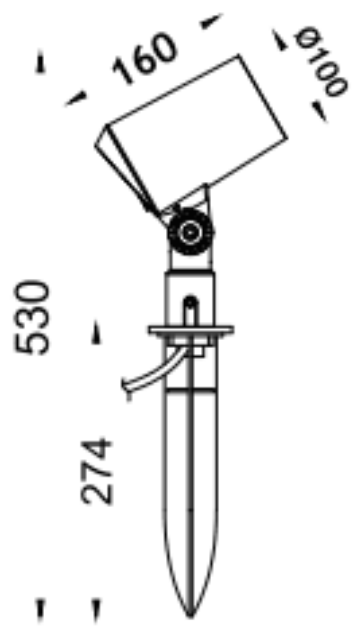

SPYKE

Proyector exterior Lavov de la familia SPYKE con una potencia de 18W y un haz luminoso de 25 grados. Con un flujo luminoso real de 1200lm, y una eficacia luminosa de 66,67lm/W. CCT de 3000K. Fabricado en aluminio inyectado a presión con frontal de cristal templado (incluye piqueta) y acabado en color gris .On-Off driver.

Código artículo	86.OS03.3331.03
Tipo de producto	Outdoor
Categoría	Proyectores
Familia	SPYKE
Pictograms	

Dimensions	
Product dimensions (mm)	100(Dia)X160(H)M

Esquema

Producto	
Potencia real (W)	18
Flujo luminoso real (lm)	1200
Eficacia luminosa (lm/W)	66.66666666666698
Ángulo de apertura	25
Tiempo de vida	50000h L70B10
IP	66
Clase de aislamiento	Clase II
Color	Gris
Marca del LED	Osram
Driver incluido	Si
Equipo	ON-OFF
Fuente de luz	LED
Tipo de LED	6X3W OSRAM
Vida media (h)	50000h L70B10
Temperatura de color (K)	3000
Consistencia de color (SDCM)	SDCM3
CRI	80
IK	IK04