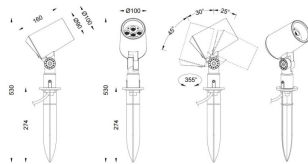

SPYKE

Proyector exterior Lavov de la familia SPYKE con una potencia de 18W y un haz luminoso de 25 grados. Con un flujo luminoso real de 1200lm, y una eficacia luminosa de 66,67lm/W. CCT de 3000K. Fabricado en aluminio inyectado a presión con frontal de gas templado (incluye piqueta) y acabado en color gris .On-Off driver.

Código artículo	86.OS03.3331.03
Tipo de producto	Outdoor
Categoría	Proyectores
Familia	SPYKE
Pictograms	

Dimensions

Product dimensions (mm) 100(Dia)X160(H)M

Esquema

Producto	
Potencia real (W)	18
Flujo luminoso real (lm)	1200
Eficacia luminosa (lm/W)	66.6666666666667
Ángulo de apertura	25
Life time (h)	50000h L70B10
IP	66
Electrical class insulation	Clase II
Color	Gris
Chip Brand	Osram
Driver incluido	Si
Equipo	ON-OFF
Light source	LED
Type of LED	6X3W OSRAM
Vida media (h)	50000h L70B10
Temperatura de color (K)	3000
Consistencia de color (SDCM)	SDCM<3
CRI	80
IK	IK04