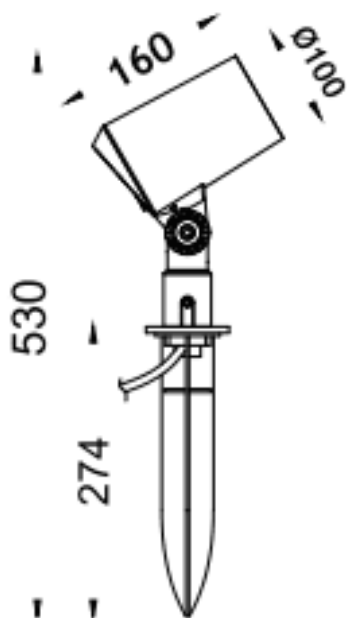

SPYKE

Proyector exterior Lavov de la familia SPYKE con una potencia de 18W y un haz luminoso de 25 grados. Con un flujo luminoso real de 1200lm, y una eficacia luminosa de 66,67lm/W. CCT de 3000K. Fabricado en aluminio inyectado a presión con frontal de gas templado (incluye piqueta) y acabado en color gris .On-Off driver.

Código artículo	86.OS03.3331.03
Tipo de producto	Outdoor
Categoría	Proyectores
Familia	SPYKE
Pictograms	

Dimensions

Product dimensions (mm) **100(Dia)X160(H)M**

Esquema

Producto	
Potencia real (W)	18
Flujo luminoso real (lm)	1200
Eficacia luminosa (lm/W)	66.6666666666667
Ángulo de apertura	25
Life time (h)	50000h L70B10
IP	66
Electrical class insulation	Clase II
Color	Gris
Chip Brand	Osram
Driver incluido	Si
Equipo	ON-OFF
Light source	LED
Type of LED	6X3W OSRAM
Vida media (h)	50000h L70B10
Temperatura de color (K)	3000
Consistencia de color (SDCM)	SDCM<3
CRI	80
IK	IK04