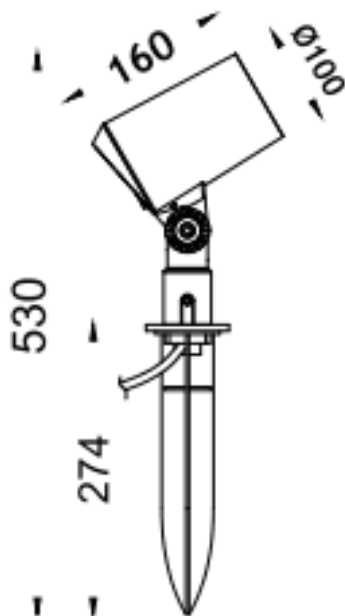

SPYKE

Proyector exterior Lavov de la familia SPYKE con una potencia de 18W y un haz luminoso de 40 grados. Con un flujo luminoso real de 1200lm, y una eficacia luminosa de 66,67lm/W. CCT de 3000K. Fabricado en aluminio inyectado a presión con frontal de cristal templado (incluye piqueta) y acabado en color negro. On-Off driver.

Dimensions	
Product dimensions (mm)	100(Dia)X160(H)M
Esquema	

Código artículo	86.OS03.3341.02
Tipo de producto	Outdoor
Categoría	Proyectores
Familia	SPYKE
Pictograms	

Producto	
Potencia real (W)	18
Flujo luminoso real (lm)	1200
Eficacia luminosa (lm/W)	66.666666666666998
Ángulo de apertura	40
Tiempo de vida	50000h L70B10
IP	66
Clase de aislamiento	Clase II
Color	Negro
Marca del LED	Osram
Driver incluido	Si
Equipo	ON-OFF
Fuente de luz	LED
Tipo de LED	6X3W OSRAM
Vida media (h)	50000h L70B10
Temperatura de color (K)	3000
Consistencia de color (SDCM)	SDCM3
CRI	80
IK	IK04