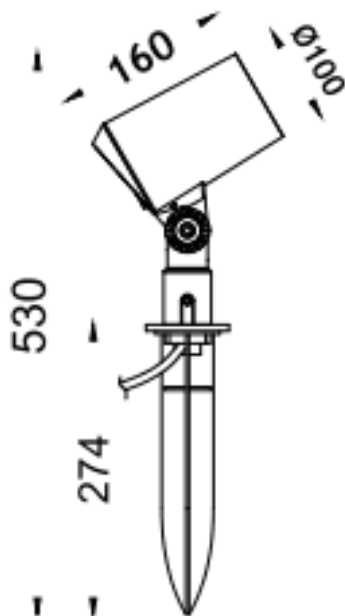

SPYKE

Proyector exterior Lavov de la familia SPYKE con una potencia de 18W y un haz luminoso de 40 grados. Con un flujo luminoso real de 1200lm, y una eficacia luminosa de 66,67lm/W. CCT de 3000K. Fabricado en aluminio inyectado a presión con frontal de gas templado (incluye piqueta) y acabado en color negro. On-Off driver.

Dimensions	
Product dimensions (mm)	100(Dia)X160(H)M
Esquema	

Código artículo	86.OS03.3341.02
Tipo de producto	Outdoor
Categoría	Proyectores
Familia	SPYKE
Pictograms	

Producto	
Potencia real (W)	18
Flujo luminoso real (lm)	1200
Eficacia luminosa (lm/W)	66.6666666666667
Ángulo de apertura	40
Life time (h)	50000h L70B10
IP	66
Electrical class insulation	Clase II
Color	Negro
Chip Brand	Osram
Driver incluido	Si
Equipo	ON-OFF
Light source	LED
Type of LED	6X3W OSRAM
Vida media (h)	50000h L70B10
Temperatura de color (K)	3000
Consistencia de color (SDCM)	SDCM<3
CRI	80
IK	IK04