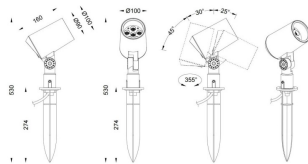

SPYKE

Proyector exterior Lavov de la familia SPYKE con una potencia de 18W y un haz luminoso de 40 grados. Con un flujo luminoso real de 1200lm, y una eficacia luminosa de 66,67lm/W. CCT de 3000K. Fabricado en aluminio inyectado a presión con frontal de gas templado (incluye piqueta) y acabado en color negro. On-Off driver.

Código artículo 86.OS03.3341.02

Tipo de producto Outdoor

Categoría Proyectors

Familia SPYKE

Pictograms

Dimensions

Product dimensions (mm) 100(Dia)X160(H)M

Esquema

Producto

Potencia real (W) 18

Flujo luminoso real (lm) 1200

Eficacia luminosa (lm/W) 66.666666666667

Ángulo de apertura 40

Life time (h) 50000h L70B10

IP 66

Electrical class insulation Clase II