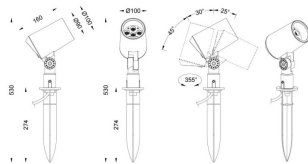

**SPYKE**

Proyector exterior Lavov de la familia SPYKE con una potencia de 18W y un haz luminoso de 40 grados. Con un flujo luminoso real de 1200lm, y una eficacia luminosa de 66,67lm/W. CCT de 3000K. Fabricado en aluminio inyectado a presión con frontal de gas templado ( incluye piqueta) y acabado en color negro. On-Off driver.

**Código artículo** 86.OS03.3341.02

**Tipo de producto** Outdoor

**Categoría** Proyectors

**Familia** SPYKE

**Pictograms**

**Dimensions**

**Product dimensions (mm)** 100(Dia)X160(H)M

**Esquema**