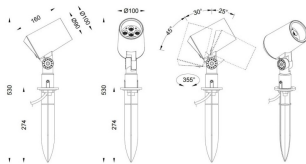

**SPYKE**

Proyector exterior Lavov de la familia SPYKE con una potencia de 18W y un haz luminoso de 40 grados. Con un flujo luminoso real de 1200lm, y una eficacia luminosa de 66,67lm/W. CCT de 3000K. Fabricado en aluminio inyectado a presión con frontal de gas templado ( incluye piqueta) y acabado en color negro. On-Off driver.

**Código artículo** 86.OS03.3341.02

**Tipo de producto** Outdoor

**Categoría** Proyectors

**Familia** SPYKE

**Pictograms**

**Dimensions**

**Product dimensions (mm)** 100(Dia)X160(H)M

**Esquema**