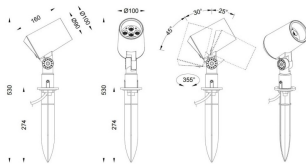

SPYKE

Proyector exterior Lavov de la familia SPYKE con una potencia de 18W y un haz luminoso de 40 grados. Con un flujo luminoso real de 1200lm, y una eficacia luminosa de 66,67lm/W. CCT de 3000K. Fabricado en aluminio inyectado a presión con frontal de gas templado (incluye piqueta) y acabado en color gris .On-Off driver.

Código artículo	86.OS03.3341.03
Tipo de producto	Outdoor
Categoría	Proyectores
Familia	SPYKE
Pictograms	

Dimensions

Product dimensions (mm) 100(Dia)X160(H)M

Esquema

Producto	
Potencia real (W)	18
Flujo luminoso real (lm)	1200
Eficacia luminosa (lm/W)	66.6666666666667
Ángulo de apertura	40
Life time (h)	50000h L70B10
IP	66
Electrical class insulation	Clase II
Color	Gris
Chip Brand	Osram
Driver incluido	Si
Equipo	ON-OFF
Light source	LED
Type of LED	6X3W OSRAM
Vida media (h)	50000h L70B10
Temperatura de color (K)	3000
Consistencia de color (SDCM)	SDCM<3
CRI	80
IK	IK04