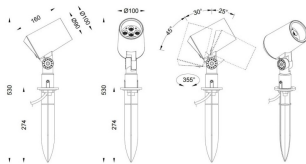

Esquema

Producto

Potencia real (W)	18
Flujo luminoso real (lm)	1200
Eficacia luminosa (lm/W)	66.6666666666667
Ángulo de apertura	40
Life time (h)	50000h L70B10
IP	66
Electrical class insulation	Clase II
Color	Gris
Chip Brand	Osram
Driver incluido	Si
Equipo	ON-OFF
Light source	LED
Type of LED	6X3W OSRAM
Vida media (h)	50000h L70B10
Temperatura de color (K)	3000
Consistencia de color (SDCM)	SDCM<3
CRI	80
IK	IK04