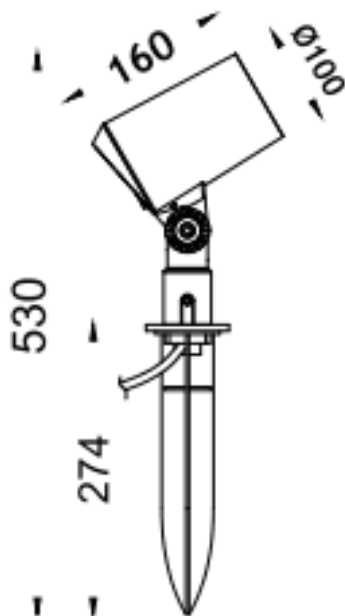

SPYKE

Proyector exterior Lavov de la familia SPYKE con una potencia de 18W y un haz luminoso de 40 grados. Con un flujo luminoso real de 1200lm, y una eficacia luminosa de 66,67lm/W. CCT de 3000K. Fabricado en aluminio inyectado a presión con frontal de gas templado (incluye piqueta) y acabado en color gris .On-Off driver.

Dimensions	
Product dimensions (mm)	100(Dia)X160(H)M
Esquema	

Código artículo	86.OS03.3341.03
Tipo de producto	Outdoor
Categoría	Proyectores
Familia	SPYKE
Pictograms	

Producto	
Potencia real (W)	18
Flujo luminoso real (lm)	1200
Eficacia luminosa (lm/W)	66.6666666666667
Ángulo de apertura	40
Life time (h)	50000h L70B10
IP	66
Electrical class insulation	Clase II
Color	Gris
Chip Brand	Osram
Driver incluido	Si
Equipo	ON-OFF
Light source	LED
Type of LED	6X3W OSRAM
Vida media (h)	50000h L70B10
Temperatura de color (K)	3000
Consistencia de color (SDCM)	SDCM<3
CRI	80
IK	IK04