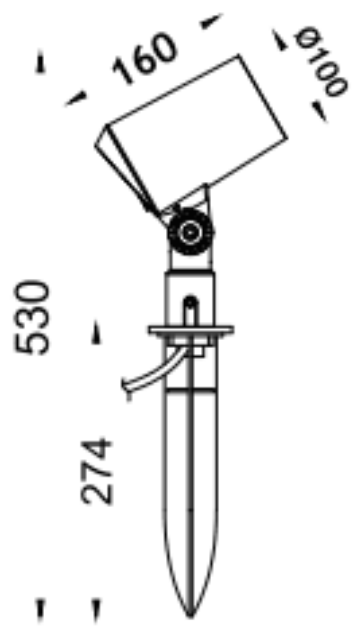

SPYKE

Proyector exterior Lavov de la familia SPYKE con una potencia de 18W y un haz luminoso de 40 grados. Con un flujo luminoso real de 1200lm, y una eficacia luminosa de 66,67lm/W. CCT de 3000K. Fabricado en aluminio inyectado a presión con frontal de cristal templado (incluye piqueta) y acabado en color gris .On-Off driver.

Código artículo	86.OS03.3341.03
Tipo de producto	Outdoor
Categoría	Proyectores
Familia	SPYKE
Pictograms	

Dimensions	
Product dimensions (mm)	100(Dia)X160(H)M

Esquema

Producto	
Potencia real (W)	18
Flujo luminoso real (lm)	1200
Eficacia luminosa (lm/W)	66.66666666666698
Ángulo de apertura	40
Tiempo de vida	50000h L70B10
IP	66
Clase de aislamiento	Clase II
Color	Gris
Marca del LED	Osram
Driver incluido	Si
Equipo	ON-OFF
Fuente de luz	LED
Tipo de LED	6X3W OSRAM
Vida media (h)	50000h L70B10
Temperatura de color (K)	3000
Consistencia de color (SDCM)	SDCM3
CRI	80
IK	IK04