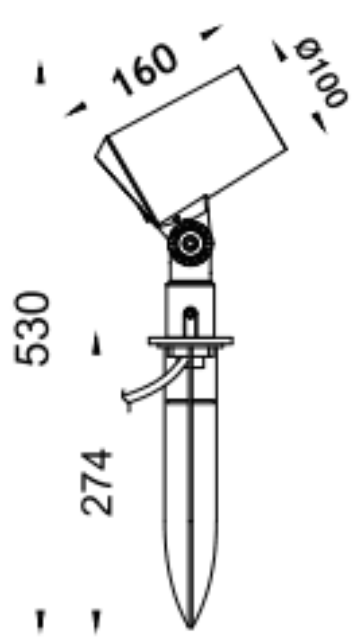

SPYKE

Proyector exterior Lavov de la familia SPYKE con una potencia de 18W y un haz luminoso de 40 grados. Con un flujo luminoso real de 1200lm, y una eficacia luminosa de 66,67lm/W. CCT de 3000K. Fabricado en aluminio inyectado a presión con frontal de gas templado (incluye piqueta) y acabado en color gris .On-Off driver.

Código artículo	86.OS03.3341.03
Tipo de producto	Outdoor
Categoría	Proyectores
Familia	SPYKE
Pictograms	

Dimensions	
Product dimensions (mm)	100(Dia)X160(H)M

Esquema

Producto	
Potencia real (W)	18
Flujo luminoso real (lm)	1200
Eficacia luminosa (lm/W)	66.6666666666667
Ángulo de apertura	40
Life time (h)	50000h L70B10
IP	66
Electrical class insulation	Clase II
Color	Gris
Chip Brand	Osram
Driver incluido	Si
Equipo	ON-OFF
Light source	LED
Type of LED	6X3W OSRAM
Vida media (h)	50000h L70B10
Temperatura de color (K)	3000
Consistencia de color (SDCM)	SDCM<3
CRI	80
IK	IK04