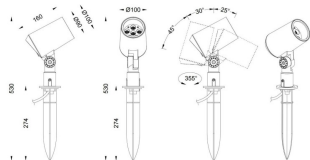

SPYKE

Proyector exterior Lavov de la familia SPYKE con una potencia de 18W y un haz luminoso de 60 grados. Con un flujo luminoso real de 1200lm, y una eficacia luminosa de 66,67lm/W. CCT de 3000K. Fabricado en aluminio inyectado a presión con frontal de gas templado (incluye piqueta) y acabado en color negro. On-Off driver.

Código artículo	86.OS03.3351.02
Tipo de producto	Outdoor
Categoría	Proyectores
Familia	SPYKE

Pictograms

Dimensions

Product dimensions (mm) 100(Dia)X160(H)M

Esquema

Producto

Potencia real (W)	18
Flujo luminoso real (lm)	1200
Eficacia luminosa (lm/W)	66.666666666667
Ángulo de apertura	60
Life time (h)	50000h L70B10
IP	66
Electrical class insulation	Clase II
Color	Negro
Chip Brand	Osram
Driver incluido	Si
Equipo	ON-OFF
Light source	LED
Type of LED	6X3W OSRAM
Vida media (h)	50000h L70B10
Temperatura de color (K)	3000
Consistencia de color (SDCM)	SDCM<3
CRI	80
IK	IK04