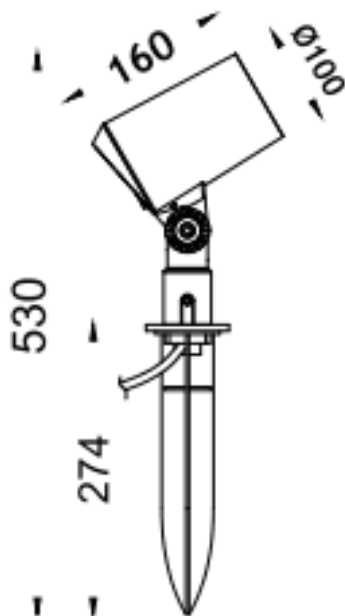

**SPYKE**

Proyector exterior Lavov de la familia SPYKE con una potencia de 18W y un haz luminoso de 60 grados. Con un flujo luminoso real de 1200lm, y una eficacia luminosa de 66,67lm/W. CCT de 3000K. Fabricado en aluminio inyectado a presión con frontal de cristal templado ( incluye piqueta) y acabado en color negro. On-Off driver.

Dimensions	
Product dimensions (mm)	100(Dia)X160(H)M
Esquema	

Código artículo	86.OS03.3351.02
Tipo de producto	Outdoor
Categoría	Proyectores
Familia	SPYKE
Pictograms	

Producto	
Potencia real (W)	18
Flujo luminoso real (lm)	1200
Eficacia luminosa (lm/W)	66.666666666666998
Ángulo de apertura	60
Tiempo de vida	50000h L70B10
IP	66
Clase de aislamiento	Clase II
Color	Negro
Marca del LED	Osram
Driver incluido	Si
Equipo	ON-OFF
Fuente de luz	LED
Tipo de LED	6X3W OSRAM
Vida media (h)	50000h L70B10
Temperatura de color (K)	3000
Consistencia de color (SDCM)	SDCM3
CRI	80
IK	IK04