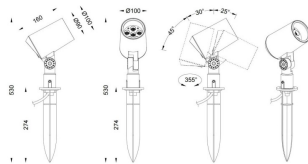

**SPYKE**

Proyector exterior Lavov de la familia SPYKE con una potencia de 18W y un haz luminoso de 60 grados. Con un flujo luminoso real de 1200lm, y una eficacia luminosa de 66,67lm/W. CCT de 3000K. Fabricado en aluminio inyectado a presión con frontal de gas templado ( incluye piqueta) y acabado en color negro. On-Off driver.

**Código artículo** 86.OS03.3351.02

**Tipo de producto** Outdoor

**Categoría** Proyectors

**Familia** SPYKE

**Pictograms**

**Dimensions**

**Product dimensions (mm)** 100(Dia)X160(H)M

**Esquema**

**Producto**

**Potencia real (W)** 18

**Flujo luminoso real (lm)** 1200

**Eficacia luminosa (lm/W)** 66.666666666667

**Ángulo de apertura** 60

**Life time (h)** 50000h L70B10

**IP** 66

**Electrical class insulation** Clase II