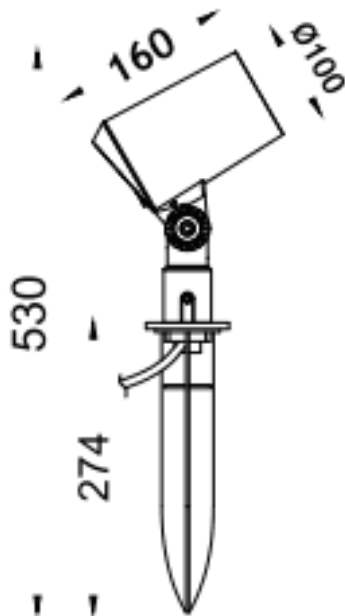

**SPYKE**

Proyector exterior Lavov de la familia SPYKE con una potencia de 18W y un haz luminoso de 60 grados. Con un flujo luminoso real de 1200lm, y una eficacia luminosa de 66,67lm/W. CCT de 3000K. Fabricado en aluminio inyectado a presión con frontal de gas templado ( incluye piqueta) y acabado en color negro. On-Off driver.

Dimensions	
Product dimensions (mm)	100(Dia)X160(H)M
Esquema	

Código artículo	86.OS03.3351.02
Tipo de producto	Outdoor
Categoría	Proyectores
Familia	SPYKE
Pictograms	

Producto	
Potencia real (W)	18
Flujo luminoso real (lm)	1200
Eficacia luminosa (lm/W)	66.6666666666667
Ángulo de apertura	60
Life time (h)	50000h L70B10
IP	66
Electrical class insulation	Clase II
Color	Negro
Chip Brand	Osram
Driver incluido	Si
Equipo	ON-OFF
Light source	LED
Type of LED	6X3W OSRAM
Vida media (h)	50000h L70B10
Temperatura de color (K)	3000
Consistencia de color (SDCM)	SDCM<3
CRI	80
IK	IK04