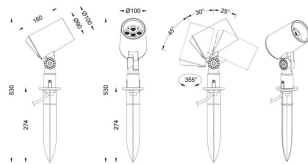

SPYKE

Proyector exterior Lavov de la familia SPYKE con una potencia de 18W y un haz luminoso de 60 grados. Con un flujo luminoso real de 1200lm, y una eficacia luminosa de 66,67lm/W. CCT de 3000K. Fabricado en aluminio inyectado a presión con frontal de gas templado (incluye piqueta) y acabado en color negro. On-Off driver.

Código artículo 86.OS03.3351.02

Tipo de producto Outdoor

Categoría Proyector

Familia SPYKE

Pictograms

Dimensions

Product dimensions (mm) 100(Dia)X160(H)M

Esquema

Producto

Potencia real (W) 18

Flujo luminoso real (lm) 1200

Eficacia luminosa (lm/W) 66.666666666667

Ángulo de apertura 60

Life time (h) 50000h L70B10

IP 66

Electrical class insulation Clase II