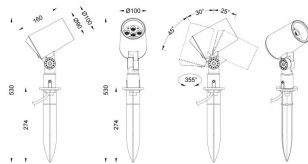

SPYKE

Proyector exterior Lavov de la familia SPYKE con una potencia de 18W y un haz luminoso de 60 grados. Con un flujo luminoso real de 1200lm, y una eficacia luminosa de 66,67lm/W. CCT de 3000K. Fabricado en aluminio inyectado a presión con frontal de gas templado (incluye piqueta) y acabado en color negro. On-Off driver.

Código artículo 86.OS03.3351.02

Tipo de producto Outdoor

Categoría Proyectors

Familia SPYKE

Pictograms

Dimensions

Product dimensions (mm) 100(Dia)X160(H)M

Esquema

Producto

Potencia real (W) 18

Flujo luminoso real (lm) 1200

Eficacia luminosa (lm/W) 66.666666666667

Ángulo de apertura 60

Life time (h) 50000h L70B10

IP 66

Electrical class insulation Clase II