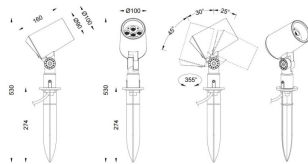

SPYKE

Proyector exterior Lavov de la familia SPYKE con una potencia de 18W y un haz luminoso de 60 grados. Con un flujo luminoso real de 1200lm, y una eficacia luminosa de 66,67lm/W. CCT de 3000K. Fabricado en aluminio inyectado a presión con frontal de gas templado (incluye piqueta) y acabado en color gris .On-Off driver.

Código artículo	86.OS03.3351.03
Tipo de producto	Outdoor
Categoría	Proyectores
Familia	SPYKE
Pictograms	

Dimensions

Product dimensions (mm) 100(Dia)X160(H)M

Esquema

Producto	
Potencia real (W)	18
Flujo luminoso real (lm)	1200
Eficacia luminosa (lm/W)	66.6666666666667
Ángulo de apertura	60
Life time (h)	50000h L70B10
IP	66
Electrical class insulation	Clase II
Color	Gris
Chip Brand	Osram
Driver incluido	Si
Equipo	ON-OFF
Light source	LED
Type of LED	6X3W OSRAM
Vida media (h)	50000h L70B10
Temperatura de color (K)	3000
Consistencia de color (SDCM)	SDCM<3
CRI	80
IK	IK04