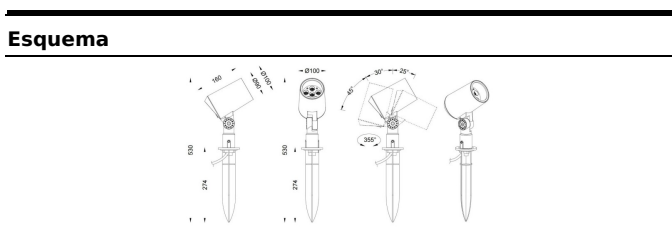

SPYKE

Proyector exterior Lavov de la familia SPYKE con una potencia de 18W y un haz luminoso de 60 grados. Con un flujo luminoso real de 1200lm, y una eficacia luminosa de 66,67lm/W. CCT de 3000K. Fabricado en aluminio inyectado a presión con frontal de gas templado (incluye piqueta) y acabado en color gris .On-Off driver.

Código artículo	86.OS03.3351.03
Tipo de producto	Outdoor
Categoría	Proyectores
Familia	SPYKE
Pictograms	

Dimensions	
Product dimensions (mm)	100(Dia)X160(H)M

Producto	
Potencia real (W)	18
Flujo luminoso real (lm)	1200
Eficacia luminosa (lm/W)	66.666666666667
Ángulo de apertura	60
Life time (h)	50000h L70B10
IP	66
Electrical class insulation	Clase II
Color	Gris
Chip Brand	Osram
Driver incluido	Si
Equipo	ON-OFF
Light source	LED
Type of LED	6X3W OSRAM
Vida media (h)	50000h L70B10
Temperatura de color (K)	3000
Consistencia de color (SDCM)	SDCM<3
CRI	80
IK	IK04