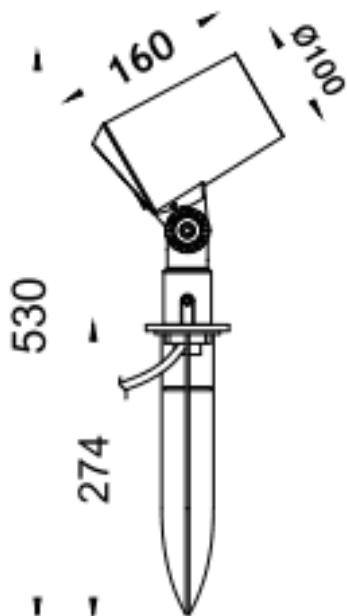

SPYKE

Proyector exterior Lavov de la familia SPYKE con una potencia de 18W y un haz luminoso de 60 grados. Con un flujo luminoso real de 1200lm, y una eficacia luminosa de 66,67lm/W. CCT de 3000K. Fabricado en aluminio inyectado a presión con frontal de gas templado (incluye piqueta) y acabado en color gris .On-Off driver.

Código artículo	86.OS03.3351.03
Tipo de producto	Outdoor
Categoría	Proyectores
Familia	SPYKE
Pictograms	

Dimensions	
Product dimensions (mm)	100(Dia)X160(H)M
Esquema	

Producto	
Potencia real (W)	18
Flujo luminoso real (lm)	1200
Eficacia luminosa (lm/W)	66.6666666666667
Ángulo de apertura	60
Life time (h)	50000h L70B10
IP	66
Electrical class insulation	Clase II
Color	Gris
Chip Brand	Osram
Driver incluido	Si
Equipo	ON-OFF
Light source	LED
Type of LED	6X3W OSRAM
Vida media (h)	50000h L70B10
Temperatura de color (K)	3000
Consistencia de color (SDCM)	SDCM<3
CRI	80
IK	IK04