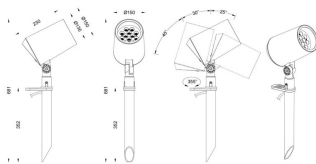

**Código artículo** 86.OS03.4321.02

**Tipo de producto** Outdoor

**Categoría** Proyector

**Familia** SPYKE

**Pictograms**

**Dimensions**

**Product dimensions (mm)** 100(Dia)X160(H)M

**Esquema**