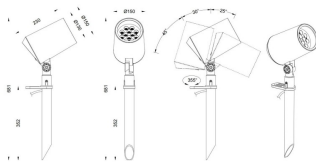

SPYKE

Proyector exterior Lavov de la familia SPYKE con una potencia de 42W y un haz luminoso de 15 grados. Con un flujo luminoso real de 2520lm, y una eficacia luminosa de 60lm/W. CCT de 3000K. Fabricado en aluminio inyectado a presión con frontal de gas templado (incluye piqueta) y acabado en color negro. On-Off driver.

Código artículo	86.OS03.4321.02
Tipo de producto	Outdoor
Categoría	Proyectores
Familia	SPYKE

Pictograms

Dimensions

Product dimensions (mm) 100(Dia)X160(H)M

Esquema

Producto

Potencia real (W)	42
Flujo luminoso real (lm)	2520
Eficacia luminosa (lm/W)	60
Ángulo de apertura	15
Life time (h)	50000h L70B10
IP	66
Electrical class insulation	Clase II
Color	Negro
Chip Brand	Osram
Driver incluido	Si
Equipo	ON-OFF
Light source	LED
Type of LED	6X3W OSRAM
Vida media (h)	50000h L70B10
Temperatura de color (K)	3000
Consistencia de color (SDCM)	SDCM<3
CRI	80
IK	IK04