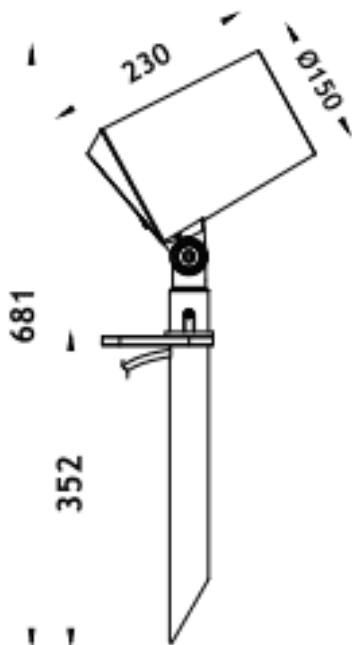

SPYKE

Proyector exterior Lavov de la familia SPYKE con una potencia de 42W y un haz luminoso de 15 grados. Con un flujo luminoso real de 2520lm, y una eficacia luminosa de 60lm/W. CCT de 3000K. Fabricado en aluminio inyectado a presión con frontal de gas templado (incluye piqueta) y acabado en color negro. On-Off driver.

Dimensions	
Product dimensions (mm)	100(Dia)X160(H)M

Esquema	
---------	--

Código artículo	86.OS03.4321.02
Tipo de producto	Outdoor
Categoría	Proyectores
Familia	SPYKE
Pictograms	

Producto	
Potencia real (W)	42
Flujo luminoso real (lm)	2520
Eficacia luminosa (lm/W)	60
Ángulo de apertura	15
Life time (h)	50000h L70B10
IP	66
Electrical class insulation	Clase II
Color	Negro
Chip Brand	Osram
Driver incluido	Si
Equipo	ON-OFF
Light source	LED
Type of LED	6X3W OSRAM
Vida media (h)	50000h L70B10
Temperatura de color (K)	3000
Consistencia de color (SDCM)	SDCM<3
CRI	80
IK	IK04