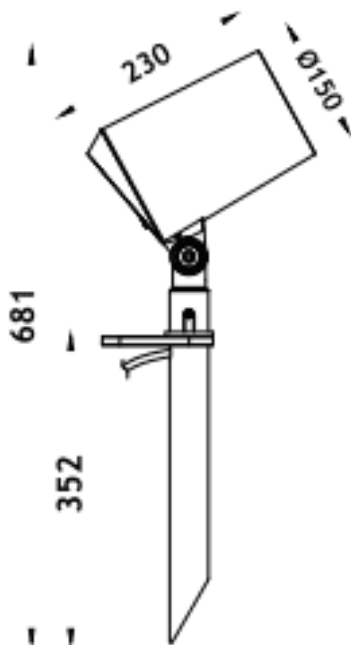

SPYKE

Proyector exterior Lavov de la familia SPYKE con una potencia de 42W y un haz luminoso de 15 grados. Con un flujo luminoso real de 2520lm, y una eficacia luminosa de 60lm/W. CCT de 3000K. Fabricado en aluminio inyectado a presión con frontal de gas templado (incluye piqueta) y acabado en color negro. On-Off driver.

Dimensions	
Product dimensions (mm)	100(Dia)X160(H)M

Esquema	
---------	--

Código artículo	86.OS03.4321.02
Tipo de producto	Outdoor
Categoría	Proyectores
Familia	SPYKE
Pictograms	

Producto	
Potencia real (W)	42
Flujo luminoso real (lm)	2520
Eficacia luminosa (lm/W)	60
Ángulo de apertura	15
Life time (h)	50000h L70B10
IP	66
Electrical class insulation	Clase II
Color	Negro
Chip Brand	Osram
Driver incluido	Si
Equipo	ON-OFF
Light source	LED
Type of LED	6X3W OSRAM
Vida media (h)	50000h L70B10
Temperatura de color (K)	3000
Consistencia de color (SDCM)	SDCM<3
CRI	80
IK	IK04