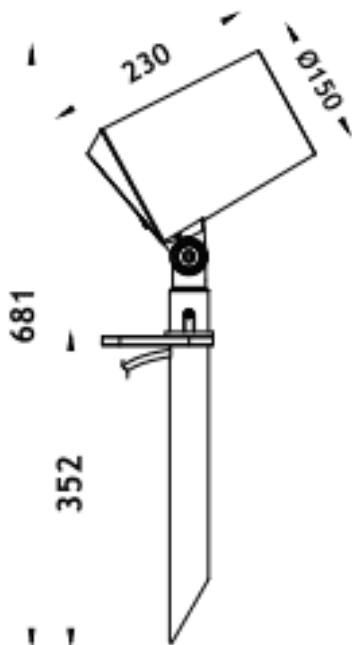

SPYKE

Proyector exterior Lavov de la familia SPYKE con una potencia de 42W y un haz luminoso de 15 grados. Con un flujo luminoso real de 2520lm, y una eficacia luminosa de 60lm/W. CCT de 3000K. Fabricado en aluminio inyectado a presión con frontal de cristal templado (incluye piqueta) y acabado en color negro. On-Off driver.

Dimensions	
Product dimensions (mm)	100(Dia)X160(H)M
Esquema	

Código artículo	86.OS03.4321.02
Tipo de producto	Outdoor
Categoría	Proyectores
Familia	SPYKE
Pictograms	

Producto	
Potencia real (W)	42
Flujo luminoso real (lm)	2520
Eficacia luminosa (lm/W)	60
Ángulo de apertura	15
Tiempo de vida	50000h L70B10
IP	66
Clase de aislamiento	Clase II
Color	Negro
Marca del LED	Osram
Driver incluido	Si
Equipo	ON-OFF
Fuente de luz	LED
Tipo de LED	6X3W OSRAM
Vida media (h)	50000h L70B10
Temperatura de color (K)	3000
Consistencia de color (SDCM)	SDCM3
CRI	80
IK	IK04