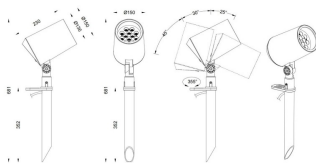

Código artículo 86.OS03.4321.02

Tipo de producto Outdoor

Categoría Proyector

Familia SPYKE

Pictograms

Dimensions

Product dimensions (mm) 100(Dia)X160(H)M

Esquema