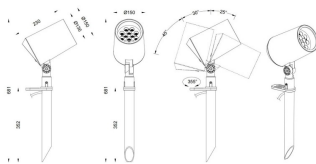

SPYKE

Proyector exterior Lavov de la familia SPYKE con una potencia de 42W y un haz luminoso de 15 grados. Con un flujo luminoso real de 2520lm, y una eficacia luminosa de 60lm/W. CCT de 3000K. Fabricado en aluminio inyectado a presión con frontal de gas templado (incluye piqueta) y acabado en color gris .On-Off driver.

Código artículo	86.OS03.4321.03
Tipo de producto	Outdoor
Categoría	Proyectores
Familia	SPYKE
Pictograms	

Dimensions

Product dimensions (mm) 100(Dia)X160(H)M

Esquema

Producto	
Potencia real (W)	42
Flujo luminoso real (lm)	2520
Eficacia luminosa (lm/W)	60
Ángulo de apertura	15
Life time (h)	50000h L70B10
IP	66
Electrical class insulation	Clase II
Color	Gris
Chip Brand	Osram
Driver incluido	Si
Equipo	ON-OFF
Light source	LED
Type of LED	6X3W OSRAM
Vida media (h)	50000h L70B10
Temperatura de color (K)	3000
Consistencia de color (SDCM)	SDCM<3
CRI	80
IK	IK04