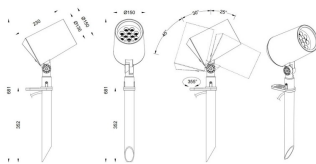

SPYKE

Proyector exterior Lavov de la familia SPYKE con una potencia de 42W y un haz luminoso de 15 grados. Con un flujo luminoso real de 2520lm, y una eficacia luminosa de 60lm/W. CCT de 3000K. Fabricado en aluminio inyectado a presión con frontal de gas templado (incluye piqueta) y acabado en color gris .On-Off driver.

Código artículo	86.OS03.4321.03
Tipo de producto	Outdoor
Categoría	Proyectores
Familia	SPYKE

Pictograms	

Dimensions

Product dimensions (mm) 100(Dia)X160(H)M

Esquema

Producto	
Potencia real (W)	42
Flujo luminoso real (lm)	2520
Eficacia luminosa (lm/W)	60
Ángulo de apertura	15
Life time (h)	50000h L70B10
IP	66
Electrical class insulation	Clase II
Color	Gris
Chip Brand	Osram
Driver incluido	Si
Equipo	ON-OFF
Light source	LED
Type of LED	6X3W OSRAM
Vida media (h)	50000h L70B10
Temperatura de color (K)	3000
Consistencia de color (SDCM)	SDCM<3
CRI	80
IK	IK04