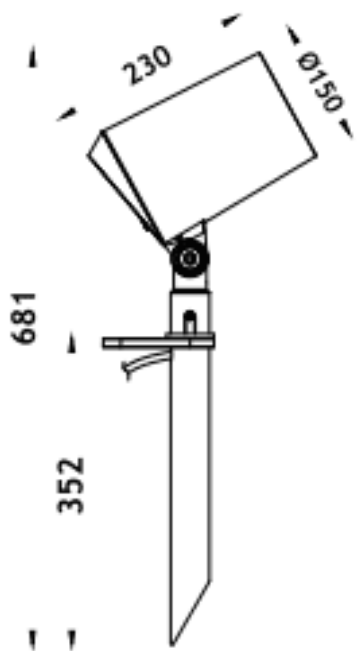

Esquema

Producto	
Potencia real (W)	42
Flujo luminoso real (lm)	2520
Eficacia luminosa (lm/W)	60
Ángulo de apertura	15
Tiempo de vida	50000h L70B10
IP	66
Clase de aislamiento	Clase II
Color	Gris
Marca del LED	Osram
Driver incluido	Si
Equipo	ON-OFF
Fuente de luz	LED
Tipo de LED	6X3W OSRAM
Vida media (h)	50000h L70B10
Temperatura de color (K)	3000
Consistencia de color (SDCM)	SDCM3
CRI	80
IK	IK04