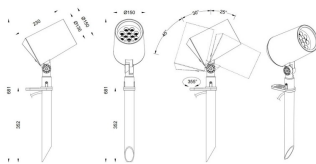

SPYKE

Proyector exterior Lavov de la familia SPYKE con una potencia de 42W y un haz luminoso de 15 grados. Con un flujo luminoso real de 2520lm, y una eficacia luminosa de 60lm/W. CCT de 3000K. Fabricado en aluminio inyectado a presión con frontal de gas templado (incluye piqueta) y acabado en color gris .On-Off driver.

Código artículo	86.OS03.4321.03
Tipo de producto	Outdoor
Categoría	Proyectores
Familia	SPYKE

Pictograms

Dimensions

Product dimensions (mm) 100(Dia)X160(H)M

Esquema

Producto

Potencia real (W)	42
Flujo luminoso real (lm)	2520
Eficacia luminosa (lm/W)	60
Ángulo de apertura	15
Life time (h)	50000h L70B10
IP	66
Electrical class insulation	Clase II
Color	Gris
Chip Brand	Osram
Driver incluido	Si
Equipo	ON-OFF
Light source	LED
Type of LED	6X3W OSRAM
Vida media (h)	50000h L70B10
Temperatura de color (K)	3000
Consistencia de color (SDCM)	SDCM<3
CRI	80
IK	IK04