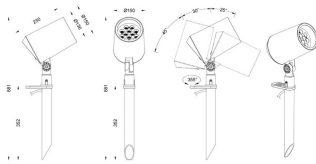

Código artículo 86.OS03.4331.02

Tipo de producto Outdoor

Categoría Proyector

Familia SPYKE

Pictograms

Dimensions

Product dimensions (mm) 100(Dia)X160(H)M

Esquema