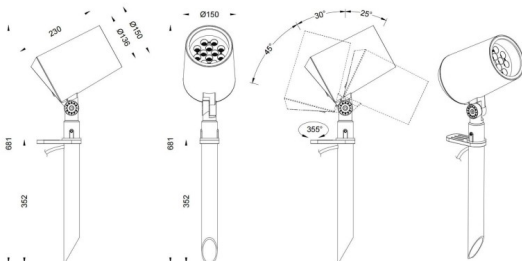

**SPYKE**

Proyector exterior Lavov de la familia SPYKE con una potencia de 42W y un haz luminoso de 25 grados. Con un flujo luminoso real de 2520lm, y una eficacia luminosa de 60lm/W. CCT de 3000K. Fabricado en aluminio inyectado a presión con frontal de gas templado ( incluye piqueta) y acabado en color negro. On-Off driver.

**Dimensions**

**Product dimensions (mm)**      **100(Dia)X160(H)M**

**Esquema**

|                                     |                      |
|-------------------------------------|----------------------|
| <b>Producto</b>                     |                      |
| <b>Potencia real (W)</b>            | <b>42</b>            |
| <b>Flujo luminoso real (lm)</b>     | <b>2520</b>          |
| <b>Eficacia luminosa (lm/W)</b>     | <b>60</b>            |
| <b>Ángulo de apertura</b>           | <b>25</b>            |
| <b>Life time (h)</b>                | <b>50000h L70B10</b> |
| <b>IP</b>                           | <b>66</b>            |
| <b>Electrical class insulation</b>  | <b>Clase II</b>      |
| <b>Color</b>                        | <b>Negro</b>         |
| <b>Chip Brand</b>                   | <b>Osram</b>         |
| <b>Driver incluido</b>              | <b>Si</b>            |
| <b>Equipo</b>                       | <b>ON-OFF</b>        |
| <b>Light source</b>                 | <b>LED</b>           |
| <b>Type of LED</b>                  | <b>6X3W OSRAM</b>    |
| <b>Vida media (h)</b>               | <b>50000h L70B10</b> |
| <b>Temperatura de color (K)</b>     | <b>3000</b>          |
| <b>Consistencia de color (SDCM)</b> | <b>SDCM&lt;3</b>     |
| <b>CRI</b>                          | <b>80</b>            |
| <b>IK</b>                           | <b>IK04</b>          |