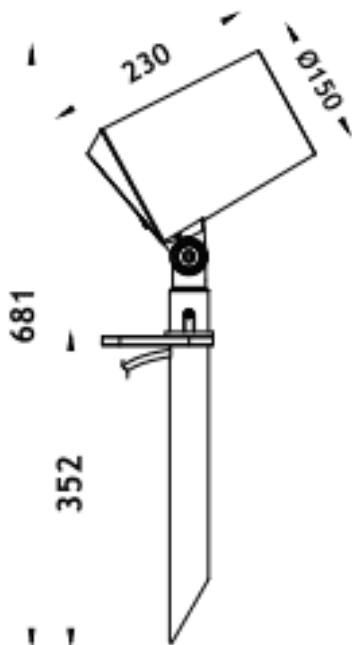

SPYKE

Proyector exterior Lavov de la familia SPYKE con una potencia de 42W y un haz luminoso de 25 grados. Con un flujo luminoso real de 2520lm, y una eficacia luminosa de 60lm/W. CCT de 3000K. Fabricado en aluminio inyectado a presión con frontal de cristal templado (incluye piqueta) y acabado en color negro. On-Off driver.

Dimensions	
Product dimensions (mm)	100(Dia)X160(H)M
Esquema	

Código artículo	86.OS03.4331.02
Tipo de producto	Outdoor
Categoría	Proyectores
Familia	SPYKE
Pictograms	

Producto	
Potencia real (W)	42
Flujo luminoso real (lm)	2520
Eficacia luminosa (lm/W)	60
Ángulo de apertura	25
Tiempo de vida	50000h L70B10
IP	66
Clase de aislamiento	Clase II
Color	Negro
Marca del LED	Osram
Driver incluido	Si
Equipo	ON-OFF
Fuente de luz	LED
Tipo de LED	6X3W OSRAM
Vida media (h)	50000h L70B10
Temperatura de color (K)	3000
Consistencia de color (SDCM)	SDCM3
CRI	80
IK	IK04