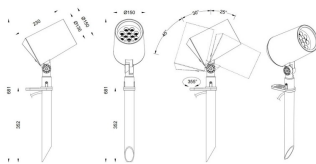

Código artículo 86.OS03.4331.02

Tipo de producto Outdoor

Categoría Proyector

Familia SPYKE

Pictograms

Dimensions

Product dimensions (mm) 100(Dia)X160(H)M

Esquema