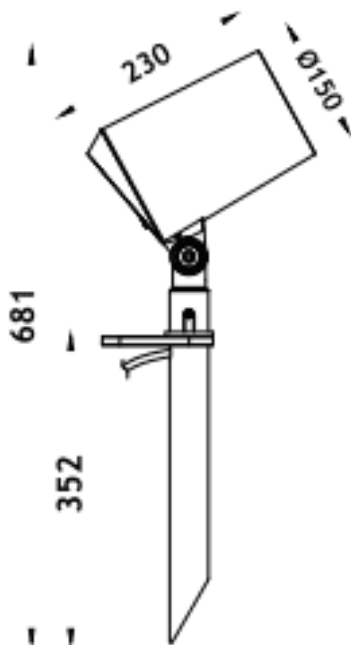

**SPYKE**

Proyector exterior Lavov de la familia SPYKE con una potencia de 42W y un haz luminoso de 25 grados. Con un flujo luminoso real de 2520lm, y una eficacia luminosa de 60lm/W. CCT de 3000K. Fabricado en aluminio inyectado a presión con frontal de gas templado ( incluye piqueta) y acabado en color negro. On-Off driver.

Dimensions	
Product dimensions (mm)	100(Dia)X160(H)M
Esquema	

Código artículo	86.OS03.4331.02
Tipo de producto	Outdoor
Categoría	Proyectores
Familia	SPYKE
Pictograms	

Producto	
Potencia real (W)	42
Flujo luminoso real (lm)	2520
Eficacia luminosa (lm/W)	60
Ángulo de apertura	25
Life time (h)	50000h L70B10
IP	66
Electrical class insulation	Clase II
Color	Negro
Chip Brand	Osram
Driver incluido	Si
Equipo	ON-OFF
Light source	LED
Type of LED	6X3W OSRAM
Vida media (h)	50000h L70B10
Temperatura de color (K)	3000
Consistencia de color (SDCM)	SDCM<3
CRI	80
IK	IK04