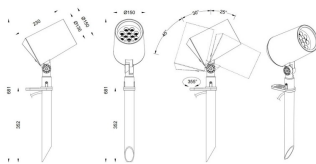

Código artículo 86.OS03.4331.02

Tipo de producto Outdoor

Categoría Proyectors

Familia SPYKE

Pictograms

Dimensions

Product dimensions (mm) 100(Dia)X160(H)M

Esquema