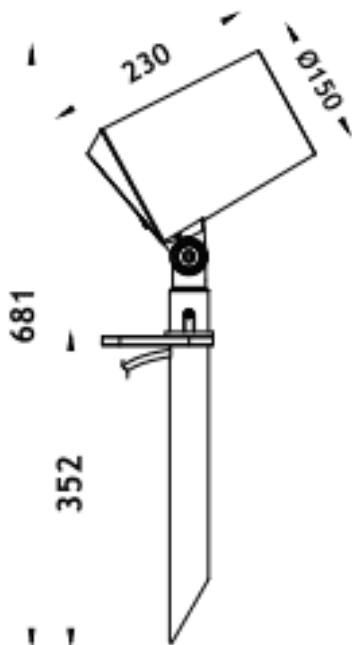

**SPYKE**

Proyector exterior Lavov de la familia SPYKE con una potencia de 42W y un haz luminoso de 25 grados. Con un flujo luminoso real de 2520lm, y una eficacia luminosa de 60lm/W. CCT de 3000K. Fabricado en aluminio inyectado a presión con frontal de gas templado ( incluye piqueta) y acabado en color negro. On-Off driver.

Dimensions	
Product dimensions (mm)	100(Dia)X160(H)M
Esquema	

Código artículo	86.OS03.4331.02
Tipo de producto	Outdoor
Categoría	Proyectores
Familia	SPYKE
Pictograms	

Producto	
Potencia real (W)	42
Flujo luminoso real (lm)	2520
Eficacia luminosa (lm/W)	60
Ángulo de apertura	25
Life time (h)	50000h L70B10
IP	66
Electrical class insulation	Clase II
Color	Negro
Chip Brand	Osram
Driver incluido	Si
Equipo	ON-OFF
Light source	LED
Type of LED	6X3W OSRAM
Vida media (h)	50000h L70B10
Temperatura de color (K)	3000
Consistencia de color (SDCM)	SDCM<3
CRI	80
IK	IK04